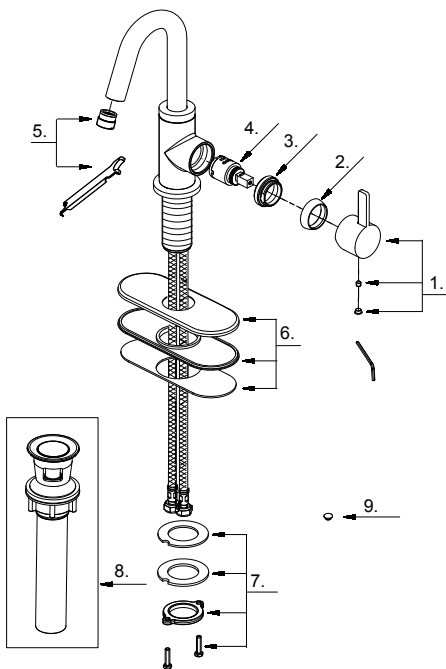

*Single Handle Lavatory Faucet*  
*Robinet de lavabo à simple poignée*  
*Grifo de lavabo de una manija*

Part Name	Nom de la pièce	Nombre de Parte	Part # # de pièce # de Parte
1 Metal Handle Assembly	Assemblage de poignée en métal	Asamblea mango de metal	A602324
2 Trim Cap	Capuchon de garniture	Tapa ornamental	A103324
3 Adjusting Ring	Bague de réglage	Anillo de ajuste	A104048
4 Ceramic Disc Cartridge	Cartouche à disque en céramique	Cartucho de disco cerámico	DA507906N
5 Aerator & Wrench	Aérateur & Clé	Aireador y llave	A613095N-61
6 Deck Plate Assembly	Assemblage d'applique	Ensamblaje del cubierta	A607097
7 Mounting Hardware Assembly	Assemblage du matériel de fixation	Ensamblaje de ferreteria de montaje	A66D401
8 Touch Down Drain	Goulotte de vidange	Ensamblaje de desagüe	DA505219P
9 Handle Insert	Bouton d'index	Índice de Botton	A028065

**D222530**

⦿ Please see danze.com or current price list for available finishes. Finish is defined by additional suffix.  
*Veillez consulter le site Web danze.com ou la liste actuelle de prix pour connaître les finis offerts. Le fini est déterminé par le suffixe supplémentaire.*  
*Por favor visite danze.com o la lista actual de precios para ver los acabados disponibles. Los acabados se diferencian mediante un sufijo adicional.*