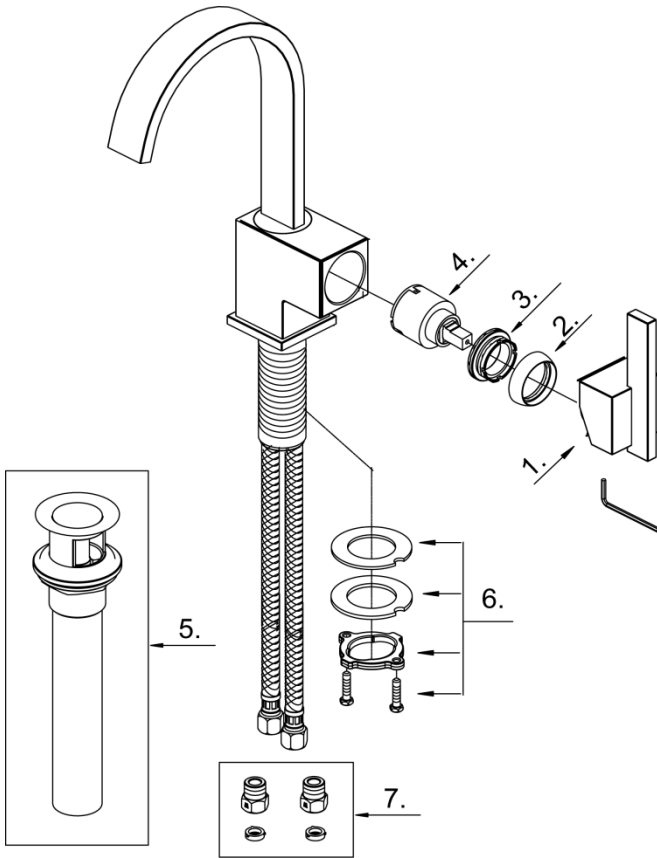

Illustrated Parts List

Liste de pièces illustrée

Lista ilustrada de partes

Replacement parts, call :
Les pièces de rechange, appelez :
Partes de reemplazo, llame :

1-888-328-2383
WWW.DANZE.COM

D221144

Model#	Finishes	Fini	Acabado
<u>D221144</u>	<u>Chrome</u>	<u>Chrome</u>	<u>Cromo</u>
<u>D221144BN</u>	<u>Brushed Nickel</u>	<u>Nickel brossé</u>	<u>Níquel cepillado</u>

Single Handle Lavatory Faucet
Robinet de lavabo à simple poignée
Grifo de lavabo de una manija

Part	Nom	Nombre	Part #
Name	de la pièce	de Parte	# de Parte

1	Metal Handle Assembly	Assemblage de manette en métal	Ensamblaje de manija metálicas	DA602179
2	Trim Cap	Capuchon de garniture	Tapa ornamental	DA103262
3	Lock Nut	Écrou de blocage	Contratuerca	DA104002
4	Ceramic Disc Cartridge	Cartouche à disque en céramique	Cartucho de disco cerámico	DA507348N
5	Touch Down Drain	Goulotte de vidange	Ensamblaje de desagüe	DA505918
6	Mounting Hardware Assembly	Assemblage du matériel de fixation	Ensamblaje de ferreteria de montaje	A603171
7	Filter Check Valves	Clapets de filtre	Válvulas de retención de filtro	DA603134W