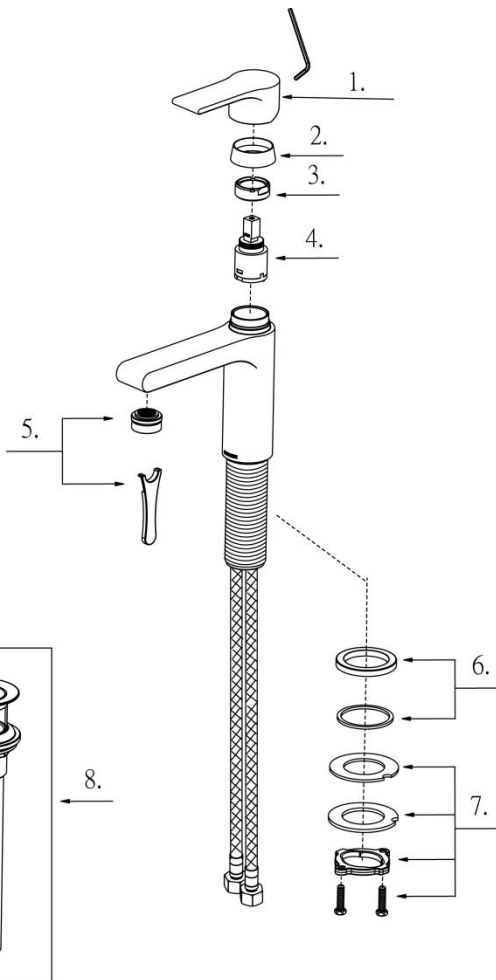

D220887

Illustrated Parts List
Liste de pièces illustrée
Lista ilustrada de partes

Replacement parts, call :
 Les pièces de rechange, appelez :
 Partes de reemplazo, llame :

1-888-328-2383
 WWW.DANZE.COM

Model#	Finishes	Fini	Acabado
<u>D220887</u>	<u>Chrome</u>	<u>Chrome</u>	<u>Cromo</u>
<u>D220887BN</u>	<u>Brushed Nickel</u>	<u>Nickel brossé</u>	<u>Níquel cepillado</u>

Single Handle Lavatory Faucet
Robinet de lavabo à simple poignée
Grifo de lavabo de una manija

Part	Nom	Nombre	Part #	
Name	de la pièce	de Parte	# de pièce # de Parte	
1	Metal Handle Assembly	Assemblage de manette en métal	Ensamblaje de manija metálicas	DA602767
2	Trim Cap	Capuchon de garniture	Tapa ornamental	DA103130
3	Adjusting Ring	Bague de réglage	Anillo de ajuste	DA104021
4	Ceramic Disc Cartridge	Cartouche à disque en céramique	Cartucho de disco cerámico	DA507906N
5	Aerator&Wrench	Brise-jet et clé	Aireador y llave	DA61308361N
6	Spout Trim Ring	Garniture circulaire de bec	Anillo ornamental del grifo	DA607658
7	Mounting Hardware Assembly	Assemblage du matériel de fixation	Ensamblaje de ferreteria de montaje	A66D401
8	Touch Down Drain	Goulotte de vidange	Ensamblaje de desagüe	DA505219P