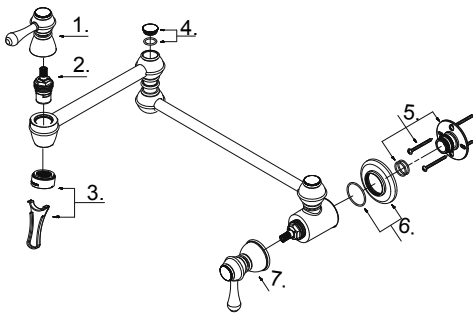

Wall Mount Pot Filler

Robinet remplisseur à double poignée et fixation murale

Grifo articulado de dos manijas, montaje en pared

Part Name	Nom de la pièce	Nombre de Parte	Part # # de pièce # de Parte
1 Metal Handle Assembly	Assemblage de poignée en métal	Ensamblaje de mango de metal	A602203
2 Ceramic Disc Cartridge	Cartouche à disque en céramique	Cartucho de disco cerámico	DA507375W
3 Aerator & Wrench	Brise-jet et clé	Aireador y llave	A613072N-53
4 Spout Cap	Capuchon pour bec	Tapón de boquilla	A603949N
5 Mounting Bracket	Support de montage	Soporte de montaje	A603523N
6 Base Trim Ring	Anneau de garniture de base	Anillo de ajuste de base	A607376
7 Metal Handle Assembly	Assemblage de poignée en métal	Ensamblaje de mango de metal	A602204