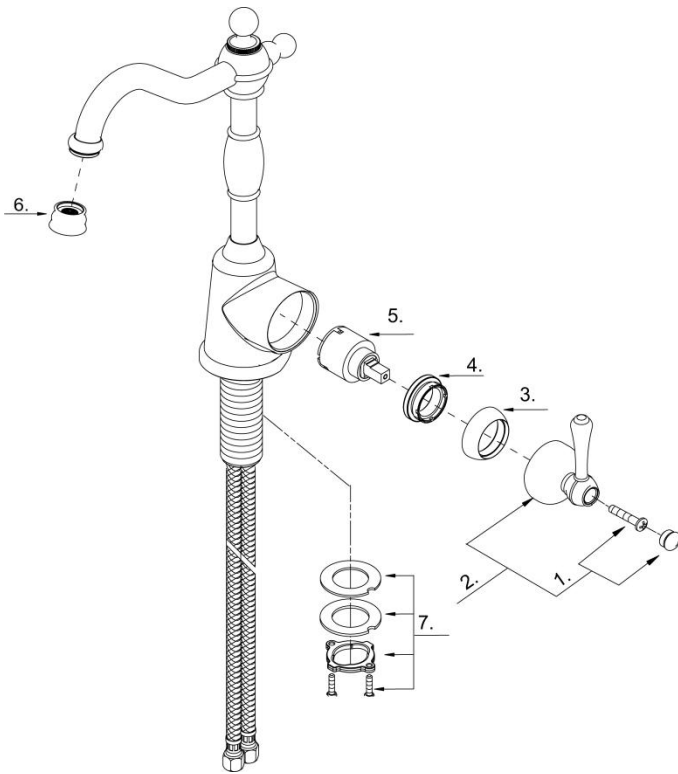

Illustrated Parts List

Liste de pièces illustrée

Lista ilustrada de partes

Replacement parts, call :
 Les pièces de rechange, appelez :
 Partes de reemplazo, llame :

1-888-328-2383
 WWW.DANZE.COM

D150557

Single Handle Bar Faucet
Robinet à poignée latérale simple en forme de barre
Grifo de barra de una manija

Part	Nom	Nombre	Part #
Name	de la pièce	de Parte	# de Parte
1 ⊙ Handle Cap Assembly	Ensemble de capuchon de la manette	Juego de tapón	DA66D686
2 ⊙ Metal Handle Assembly	Assemblage de manette en métal	Ensamblaje de manija metálicas	DA602462
3 ⊙ Trim Cap	Capuchon de garniture	Tapa ornamental	DA103116
4 Adjusting Ring	Bague de réglage	Anillo de ajuste	DA104002
5 Ceramic Disc Cartridge	Cartouche à disque en céramique	Cartucho de disco cerámico	DA507348N
6 Aerator	Brise-jet	Aireador	DA500186N
7 Mounting Hardware Assembly	Assemblage du matériel de fixation	Ensamblaje de ferreteria de montaje	A603171