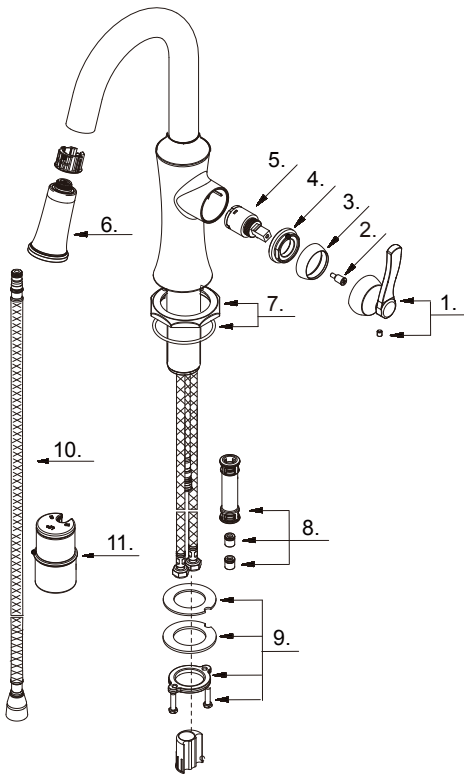

Single handle prep faucet
Robinet pour bar à une manette
Grifo de bar de una manij

Part Name	Nom de la pièce	Nombre de Parte	Part # # de pièce # de Parte
1⊙ Metal Handle Assembly	Assemblage de manette en métal	Ensamblaje de manija metálicas	A602834
2 Handle Adapter Assembly	Assemblage d'adaptateur de manette	Ensamblaje de adaptador de manija	A017956
3⊙ Trim Ring	Garniture circulaire	Argolla ornamental	A103121
4 Adjusting Ring	Bague de réglage	Anillo de ajuste	A104259
5 Ceramic Disc Cartridge	Cartouche à disque en céramique	Cartucho de disco cerámico	DA507906N
6⊙ Pull-Down Spray Head 1.75gpm	Tête de douchette	Cabeza del rociador	A568023N
7⊙ Body Trim Ring	Le corps taille l'Anneau	El cuerpo recorta el anillo	A607E05
8 Hose Adapter Assembly	Assemblage d'adaptateur de boyau	Ensamblaje del adaptador de manguera	A663123N
9 Mounting Hardware Assembly	Assemblage du matériel de fixation	Ensamblaje de ferreteria de montaje	A66D401
10 Supply Hose	Tuyau d'alimentation d'eau	Tube de suministro de agua	A515111W
11 Weight	Poids	Pesas	DA504742GR