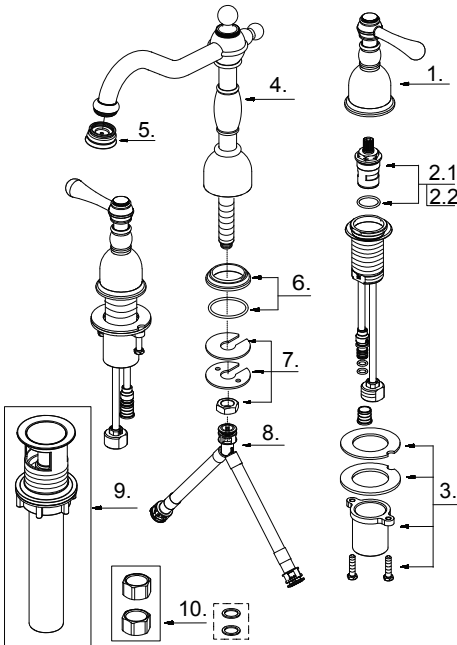

## Two Handle Widespread Lavatory Faucet

### Robinet de lavabo large de

### Grifo de dos manijas para lavamanos con una separación de

Part Name	Nom de la pièce	Nombre de Parte	Part # # de pièce # de Parte
1⊙ Metal Handle Assembly	Assemblage de manette en métal	Ensamblaje de manija metálicas	A602821
2.1 Ceramic Disc Cartridge-Cold	Cartouche à disque en céramique-froid	Cartucho de disco cerámicofrío	A603A10W
2.2 Ceramic Disc Cartridge-Hot	Cartouche à disque en céramique-chaud	Cartucho de disco cerámico caliente	A603A11W
3 Mounting Hardware Assembly-Handle	Assemblage du matériel de fixation-manette	Ensamblaje de ferreteria de montaje-manija	A603A09
4⊙ Spout Assembly	Assemblage de bec	Ensamble del tubo	A606028W-W
5⊙ Aerator	Aérateur	Aireador	DA50097364N
6⊙ Spout Trim Ring	Garniture circulaire de bec	Anillo ornamental del grifo	A607247
7 Mounting Hardware Assembly	Assemblage du matériel de fixation-bec	Ensamblaje de ferreteria de montaje-vertedor	A603233
8 Supply Hose	Tuyau d'alimentation d'eau	Tubo de suministro de agua	DA135141N
9⊙ Touch Down Drain	Goulotte de vidange	Ensamblaje de desagüe	DA505918
10 Coupling Nuts (2PCS)	É crou de raccord (2 Pcs)	Tuerca de unión (2 Pcs)	A504003