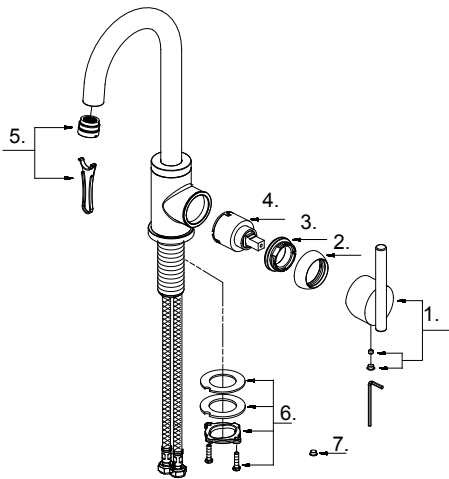

D150558

⊙ Please see www.gerberonline.com or current price list for available finishes. Finish is defined by additional suffix.

Veillez consulter le site Web www.gerberonline.com ou la liste actuelle de prix pour connaître les finis offerts. Le fini est déterminé par le suffixe supplémentaire.

Por favor visite www.gerberonline.com o la lista actual de precios para ver los acabados disponibles. Los acabados se diferencian mediante un sufijo adicional.

Replacement parts, call : / Les pièces de rechange, appelez : / Partes de reemplazo, llame : US 1-888-328-2383 / CA 1-800-487-8372

US www.gerberonline.com or CA www.gerberonline.ca

06/20