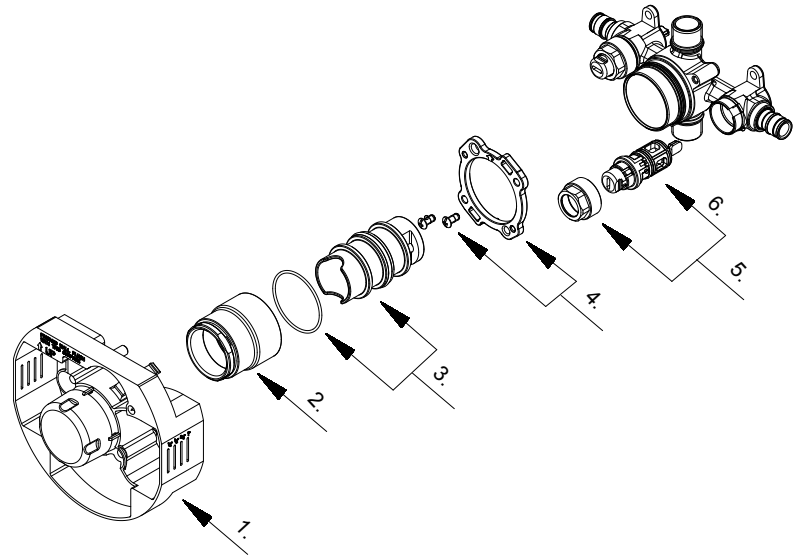

Tub and Shower Faucet Rough-In Valve Assembly
Ensemble de robinet de robinetterie brute pour bain et douche
Válvula interior de grifo para bañera y ducha

GS-504-S
(G00GS504S)

GS-505-S
(G00GS505S)

GS-507-S
(G00GS507S)

Illustrated Parts List / Liste de pièces illustrée / Lista ilustrada de partes

Model#	Description	Description	Descripción
GS-504-S (G00GS504S)	F1807 with stops	F1807 avec valves d'arrêt	F1807 con cierres
GS-505-S (G00GS505S)	IPS/sweat with stops	IPS/soudé avec valves d'arrêt	De IPS/soldada, con cierres
GS-507-S (G00GS507S)	F1960 with stops	F1960 avec valves d'arrêt	F1960 con cierres

Part Name	Nom de la pièce	Nombre de Parte	Part # # de pièce # de Parte
1	Plaster Guard	Protège-plâtre	Placa para pared GA102028
2	Sleeve	Manchon	Manga GA508022
3	Pressure Testing Cap	Bouchon d'essai de pression	Tapa de prueba de presión GA603A07
4	Retainer	Dispositif de retenue	Retenedor GA603A08
5	Stops Assembly	Assemblage de valve d'arrêt	Conjunto de cierres GA603A06
6	Stops	Soupapes d'arrêt	Topes GA510014