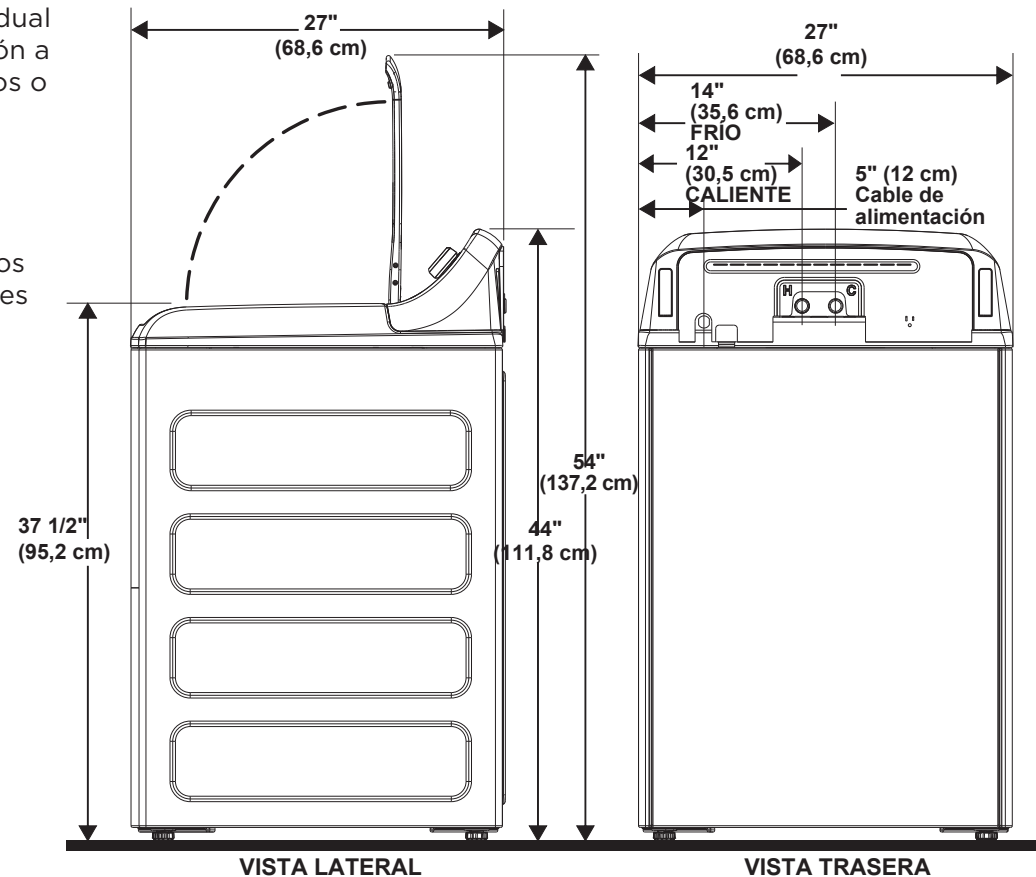

CLASIFICACIÓN ELÉCTRICA:

120 V, 60 Hz, 10 A

NOTA SOBRE LA LAVADORA:

El tomacorriente de pared de la lavadora debe estar ubicado a menos de 36" (91,4 cm) de la entrada del cable de servicio. El tomacorrientes de pared no debe situarse detrás de la secadora.

INFORMACIÓN PARA LA INSTALACIÓN:

Antes de la instalación, consulte las instrucciones de instalación que se incluyen con su lavadora.

ACCESORIOS*

Número de pieza de GE	Descripción
WH41X10207	Mangueras de entrada de la lavadora: de goma, de 4' (121 cm); paquete de 2
PM14X10002	Mangueras de entrada de la lavadora: de goma, de 4' (121 cm); paquete de venta al público
WX41X60	Manguera de entrada de la lavadora: de goma, de 6' (183 cm); una sola
WX14X10005	Mangueras de entrada de la lavadora: inoxidables recubiertas con polímero, de 4' (121 cm); paquete de 2
PM14X10005	Mangueras de entrada de la lavadora: inoxidables recubiertas con polímero, de 4' (121 cm); paquete de 2, paquete de venta al público.
WX14X10011	Mangueras de la lavadora: codos de 90° de acero inoxidable de 6" (183 cm); paquete de 2
PM7X2	Bandeja de piso: bandeja de bajo perfil con desagüe (blanca)
WX17X10001CA	Almohadillas antivibración (4 almohadillas)
WX10X312	Limpiador de lavadoras Ceramabryte: 16 oz (473 mL)

*Los accesorios se venden por separado.

Para obtener respuestas a sus preguntas sobre productos Monogram, Café™, GE Profile™ o GE Appliances, visite nuestro sitio web geappliances.com o llame al servicio GE Answer Center® al 800.626.2000.

HECHO EN LOS ESTADOS UNIDOS

Listed by Underwriters Laboratories

Especificaciones revisadas en 3/24