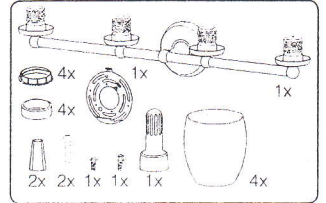

⚠ Instrucciones de Instalación

Se recomienda que este producto sea instalado por un electricista con licencia. Antes de comenzar la instalación, se debe desconectar la alimentación para evitar posibles lesiones. Este accesorio ha sido diseñado para una lámpara de 100 vatios. No se debe exceder el vataje recomendado.

Instructions apply to all styles of lighting sconces

Single Sconce

Applique Simple · Aplique Simple

Double Sconce

Applique Double · Aplique Doble

Triple Sconce

Applique Triple · Aplique Triple

Quadruple Sconce