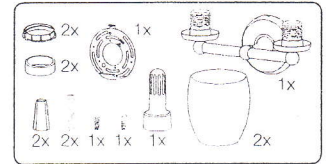

⚠ Instrucciones de Instalación

Se recomienda que este producto sea instalado por un electricista con licencia. Antes de comenzar la instalación, se debe desconectar la alimentación para evitar posibles lesiones. Este accesorio ha sido diseñado para una lámpara de 100 vatios. No se debe exceder el vataje recomendado.

Instructions apply to all styles of lighting sconces

Single Sconce

Applique Simple · Aplique Simple

Double Sconce

Applique Double · Aplique Doble

Triple Sconce

Applique Triple · Aplique Triple

Quadruple Sconce

Applique Quadruple · Aplique Cuádruple