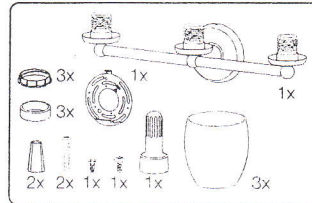

⚠ Instrucciones de Instalación

Se recomienda que este producto sea instalado por un electricista con licencia. Antes de comenzar la instalación, se debe desconectar la alimentación para evitar posibles lesiones. Este accesorio ha sido diseñado para una lámpara de 100 vatios. No se debe exceder el vataje recomendado.

Instructions apply to all styles of lighting sconces

Single Sconce

Applique Simple · Aplique Simple

Double Sconce

Applique Double · Aplique Doble

Triple Sconce

Applique Triple · Aplique Triple

Quadruple Sconce

Applique Quadruple · Aplique Cuádruple