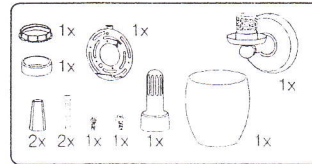

Single Sconce

Triple Sconce

Applique Simple · Aplique Simple