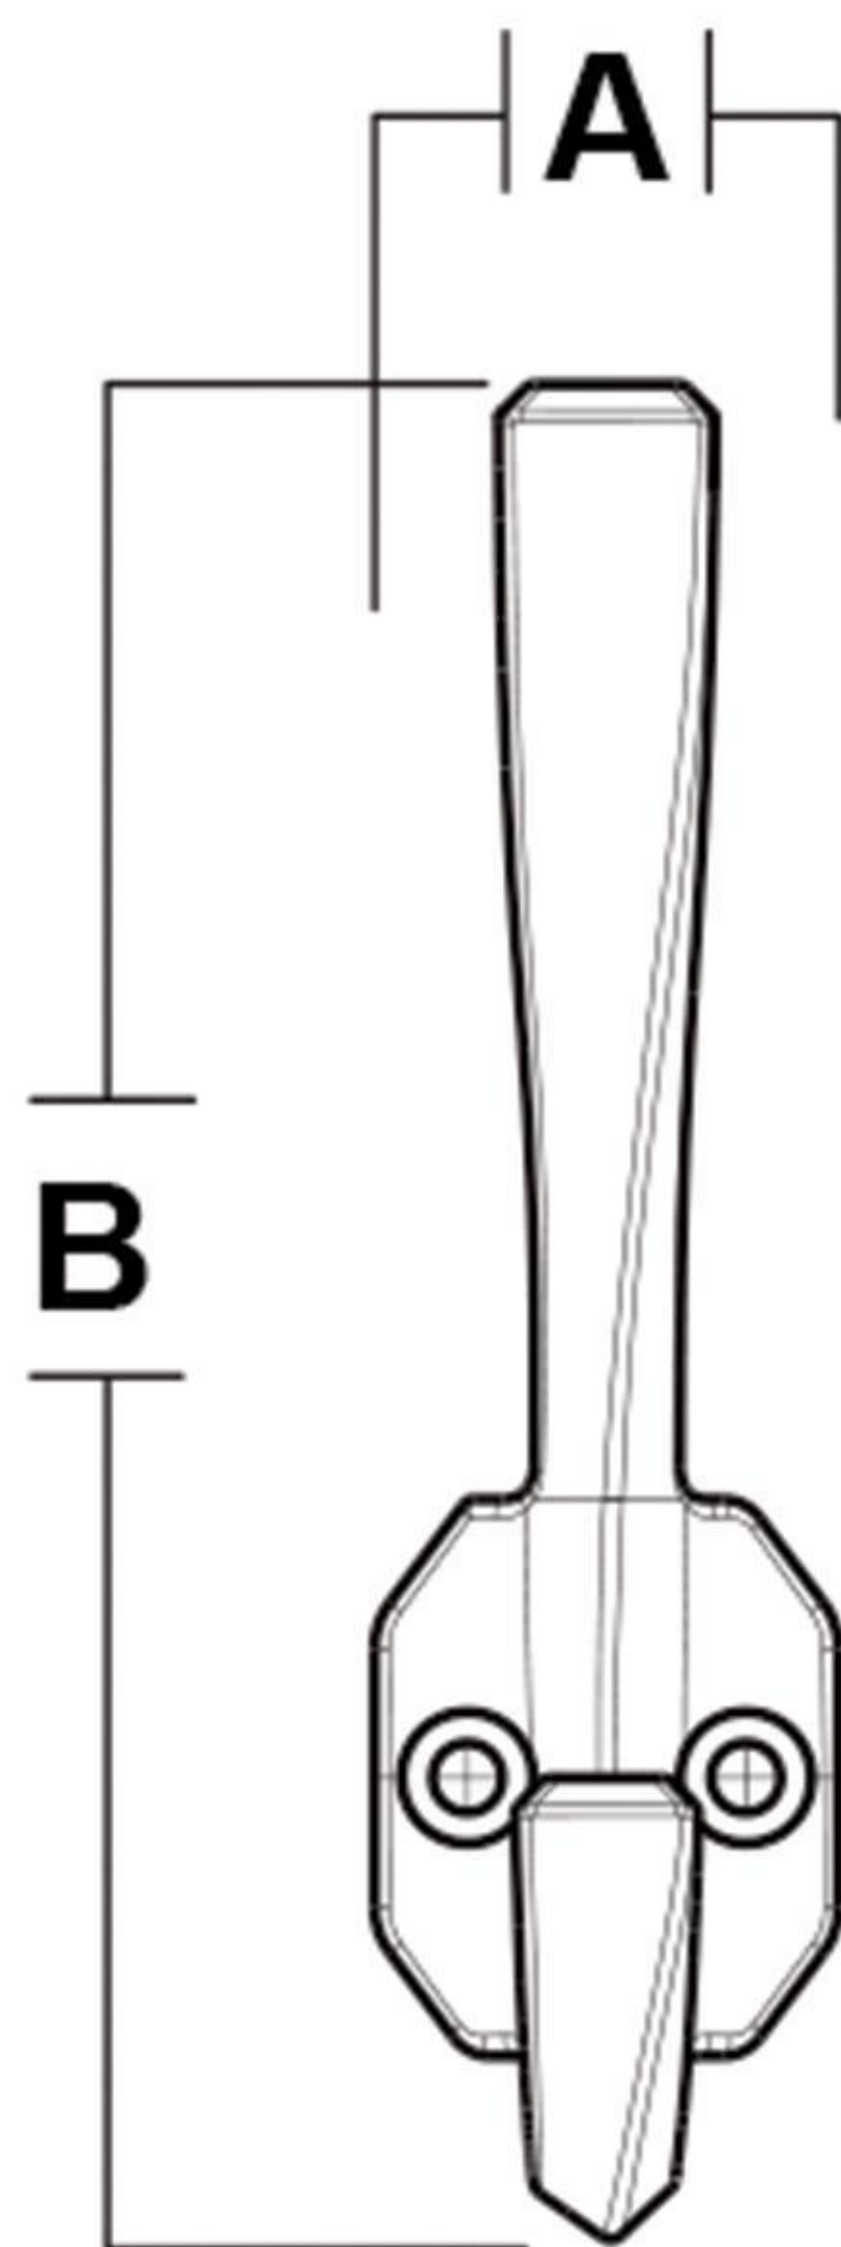

HOOK DIMENSIONS

- A. LENGTH = 1.18 in** (30 mm)
- B. HEIGHT = 4.72 in** (120 mm)
- C. PROJECTION = 2.2 in** (56 mm)