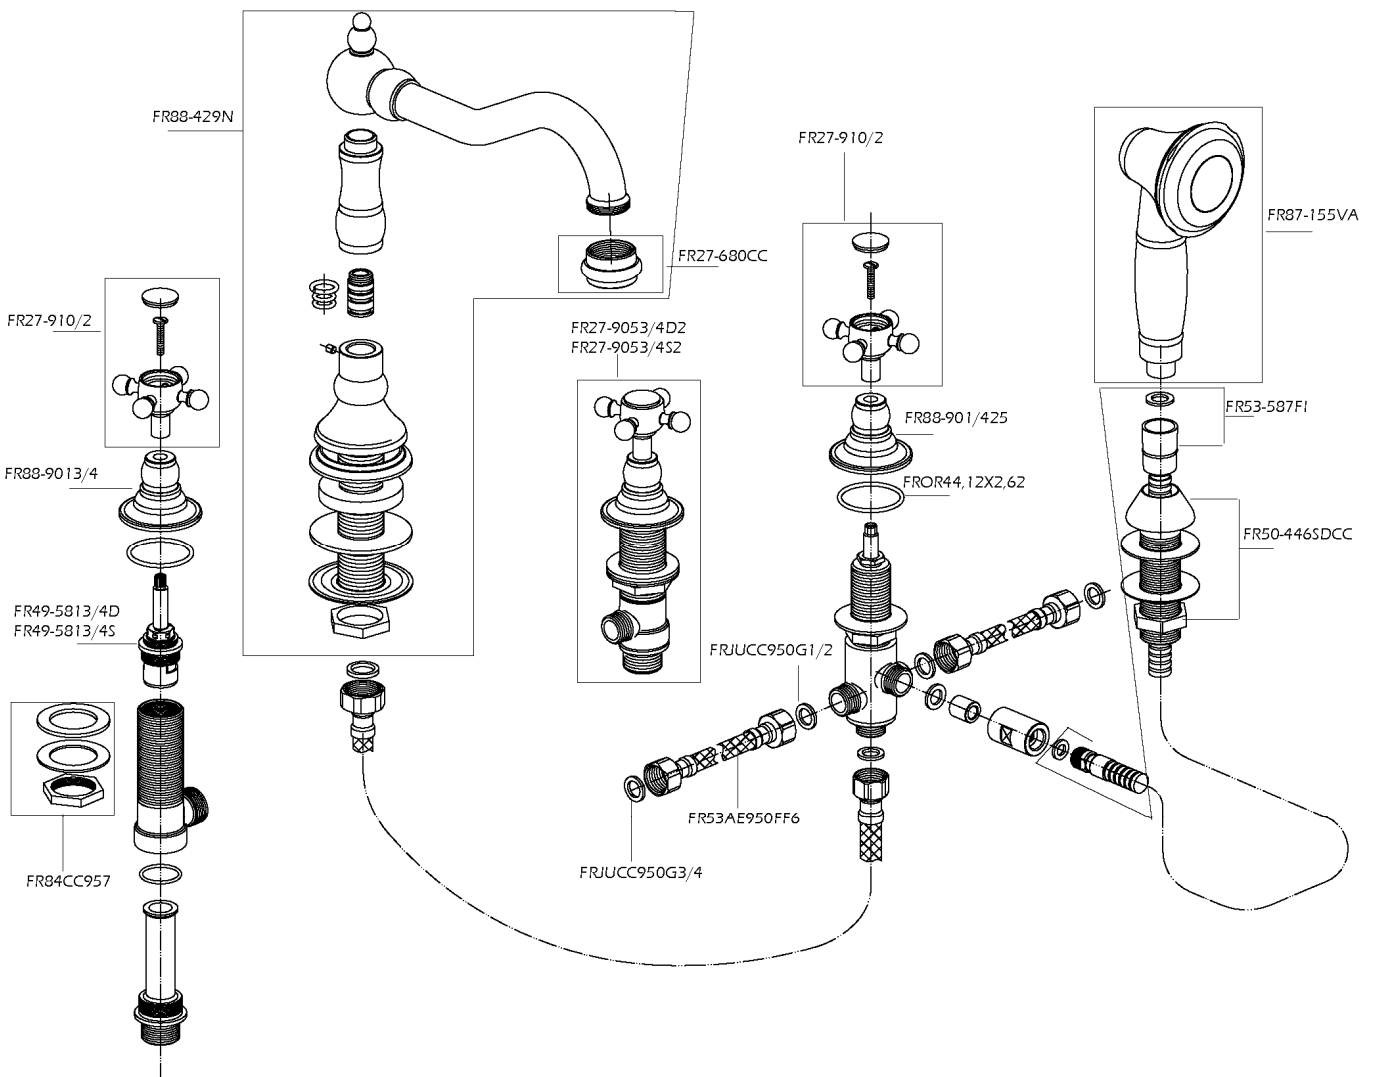

SPARE PARTS

Serie Caffè

8810900

5-Hole roman tub kit

1-877-55-FORTIS (36784)

19701 Da Vinci
Lake Forest, CA 92610

WWW.FORTISFAUCET.COM

FORTIS.
PURO DESIGN ITALIANO