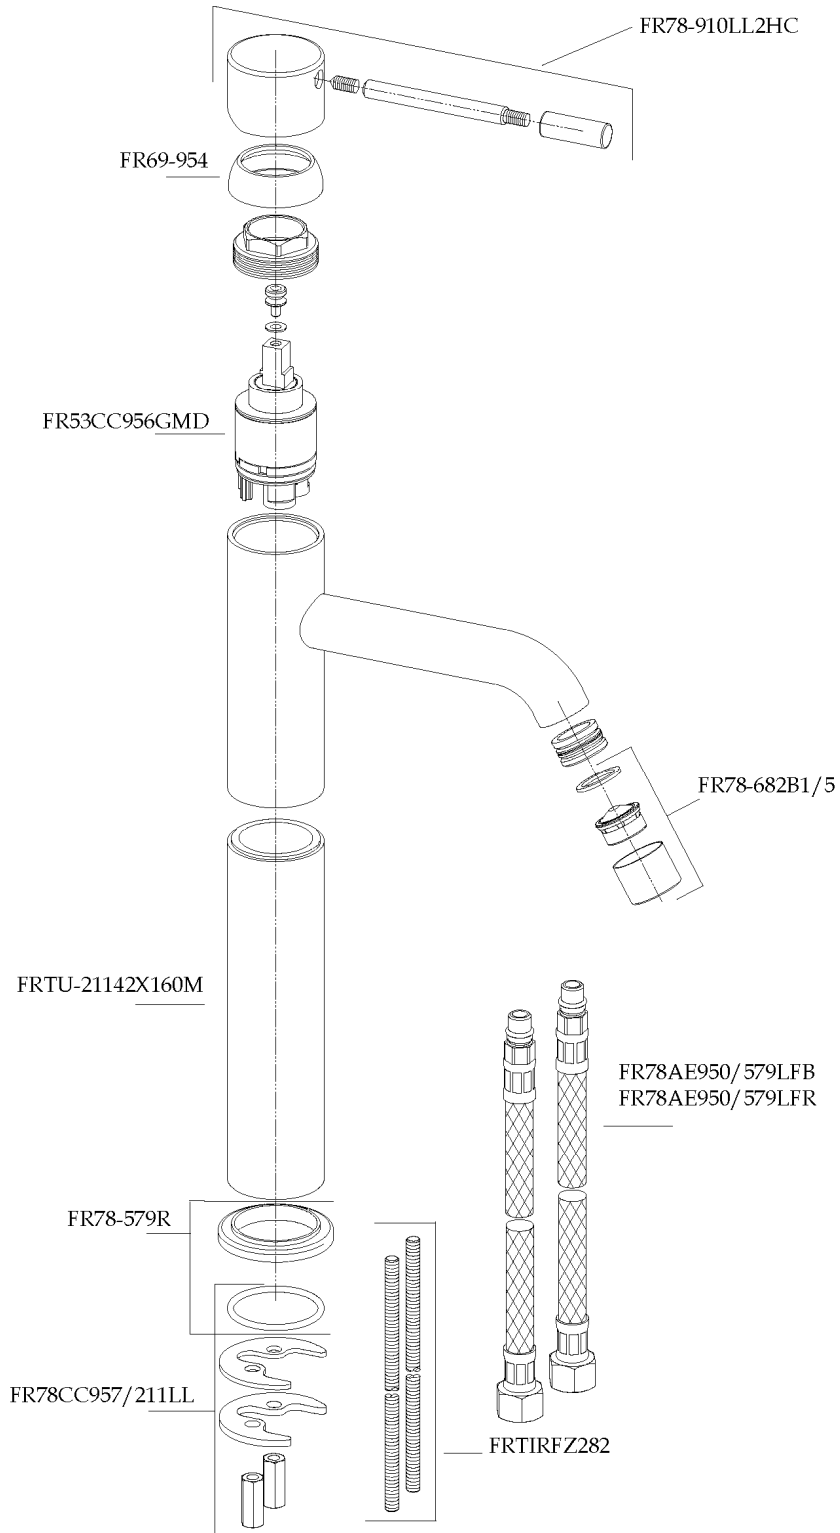

## 7820500

### Single Control Vessel Lavatory

1-877-55-FORTIS (36784)

19701 Da Vinci  
Lake Forest, CA 92610

[WWW.FORTISFAUCET.COM](http://WWW.FORTISFAUCET.COM)

**FORTIS.**  
PURO DESIGN ITALIANO