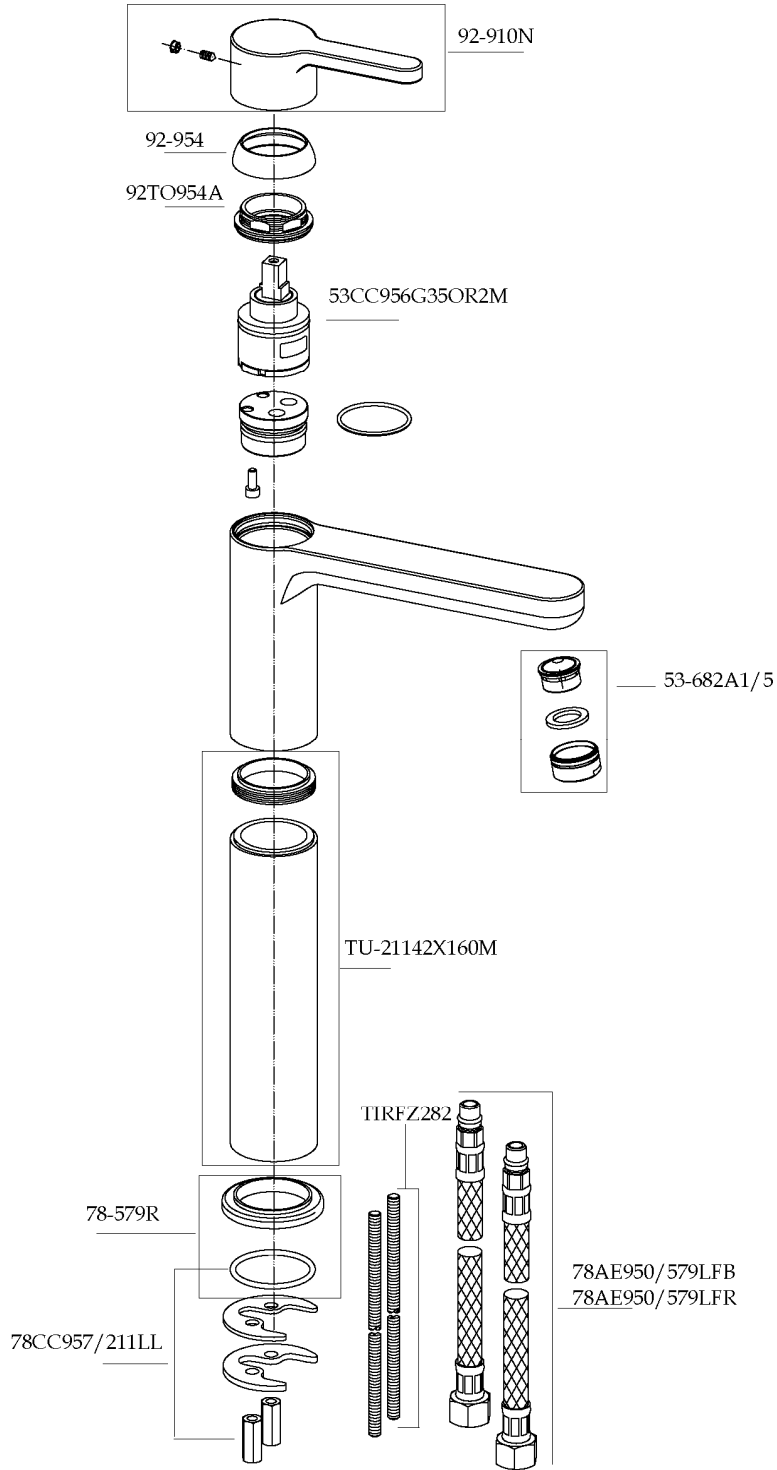

SPARE PARTS

Serie Brera

9220500

Single Control Vessel Lavatory

1-877-55-FORTIS (36784)

19701 Da Vinci  
Lake Forest, CA 92610

WWW.FORTISFAUCET.COM

**FORTIS.**  
PURO DESIGN ITALIANO