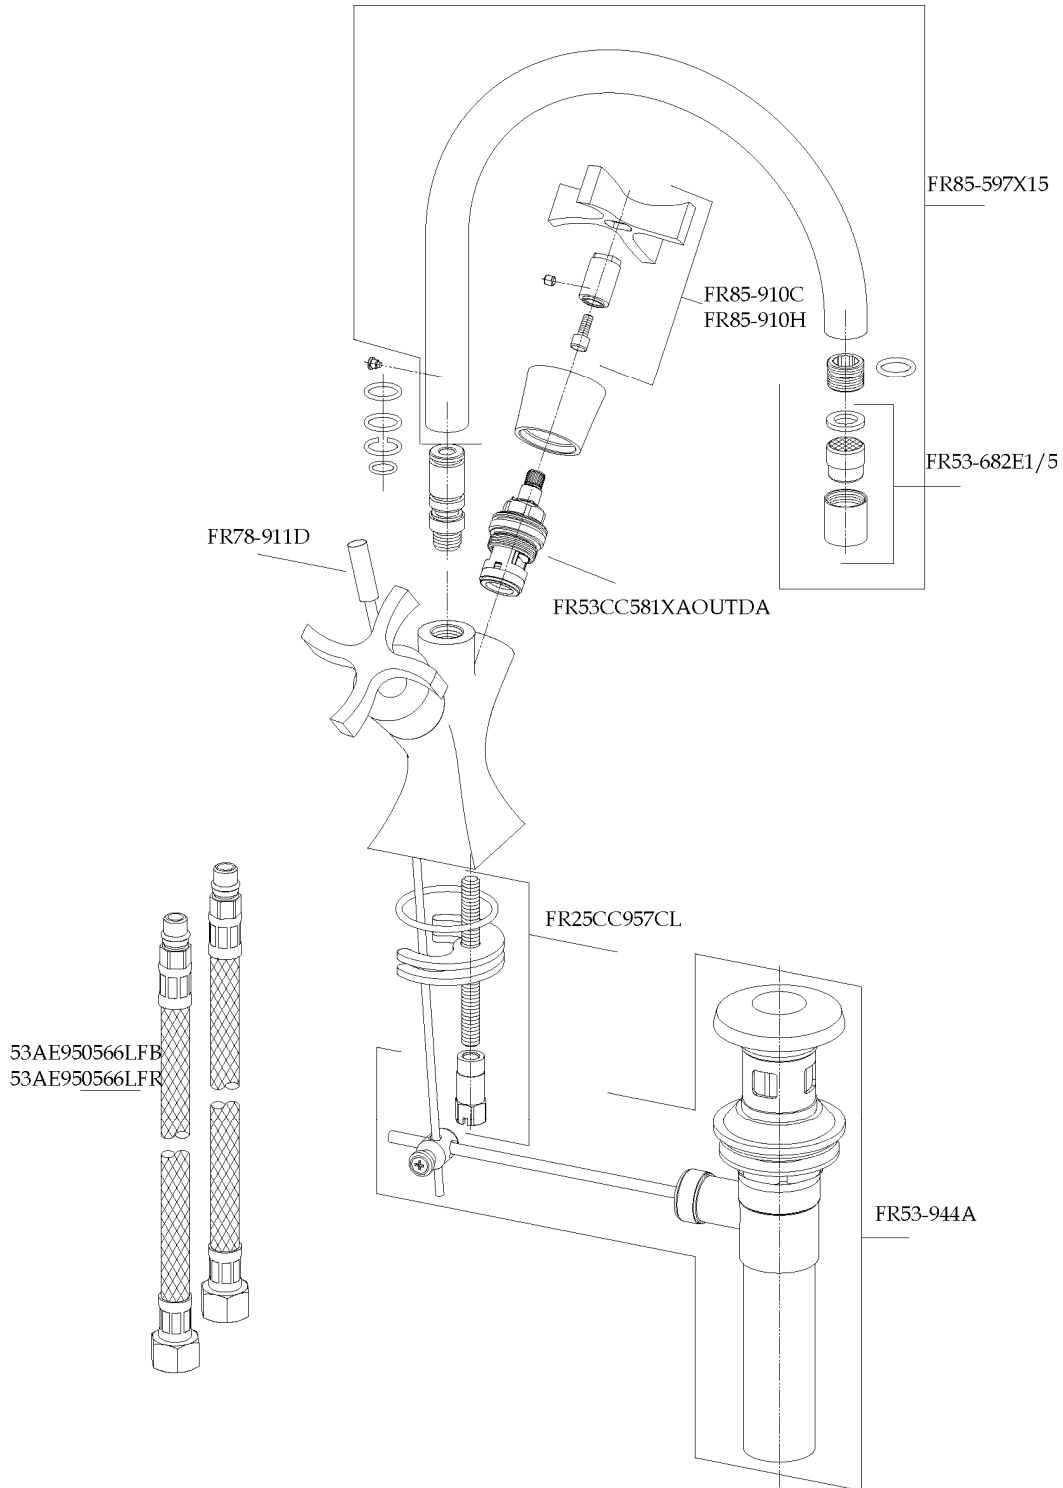

SPARE PARTS

Serie Siena

8525000

Two Handle, single post lavatory

1-877-55-FORTIS (36784)

19701 Da Vinci
Lake Forest, CA 92610

WWW.FORTISFAUCET.COM

FORTIS.
PURO DESIGN ITALIANO