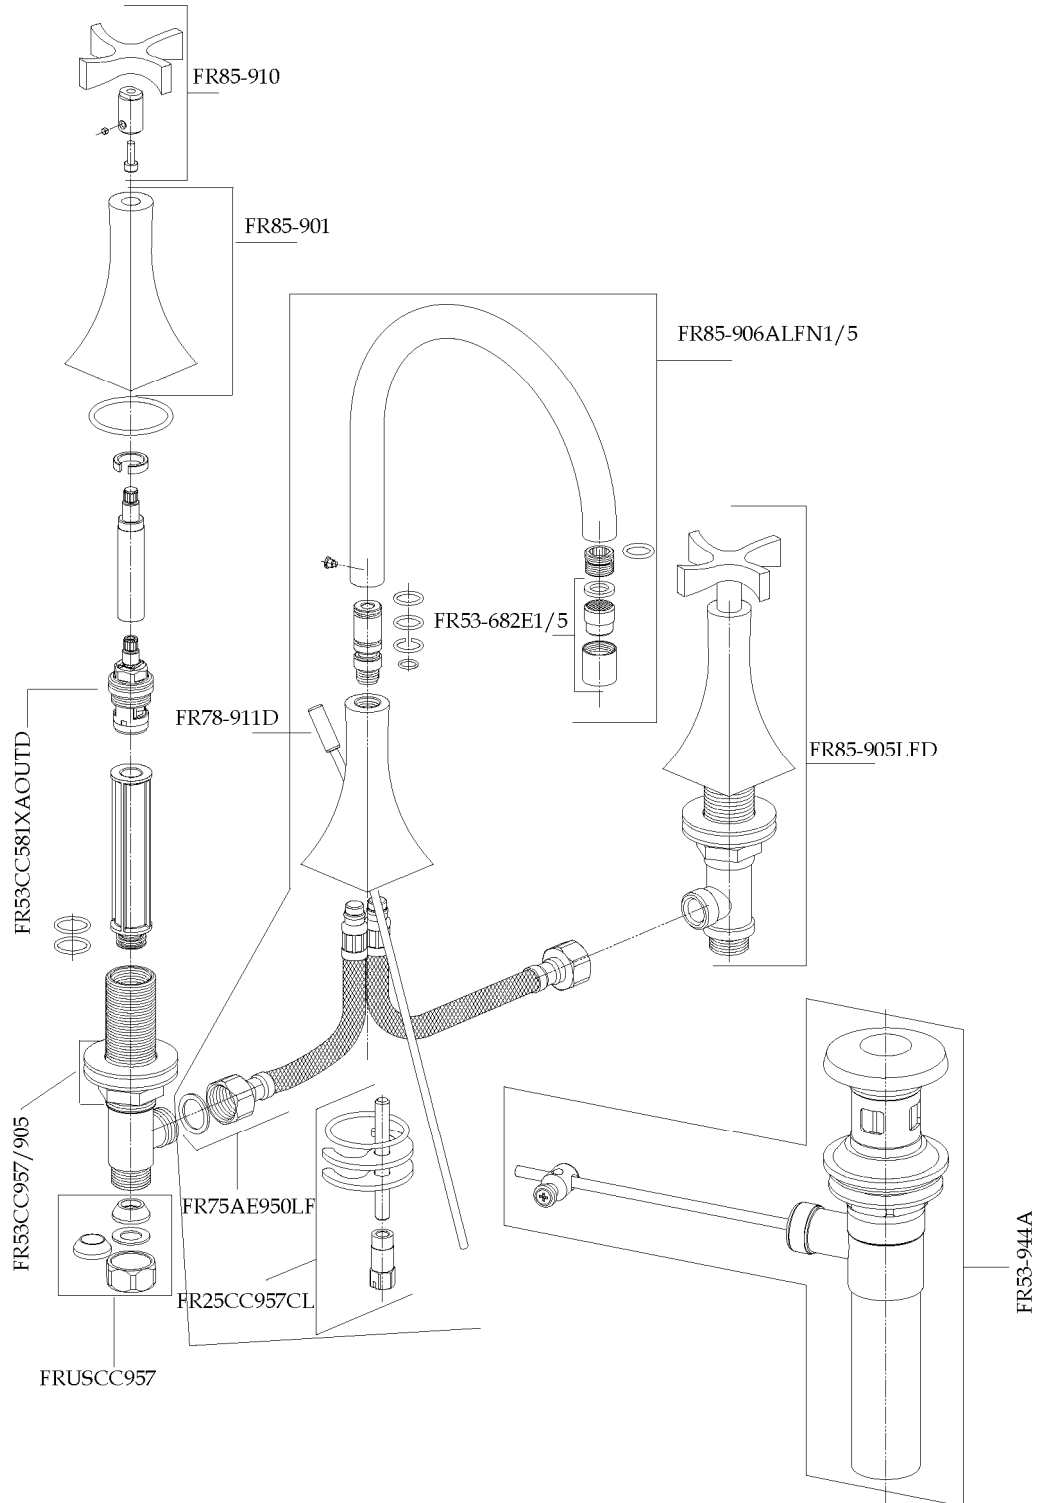

SPARE PARTS

Serie Siena

8521400

8" widespread lavatory

1-877-55-FORTIS (36784)

19701 Da Vinci
Lake Forest, CA 92610

WWW.FORTISFAUCET.COM

FORTIS.
PURO DESIGN ITALIANO