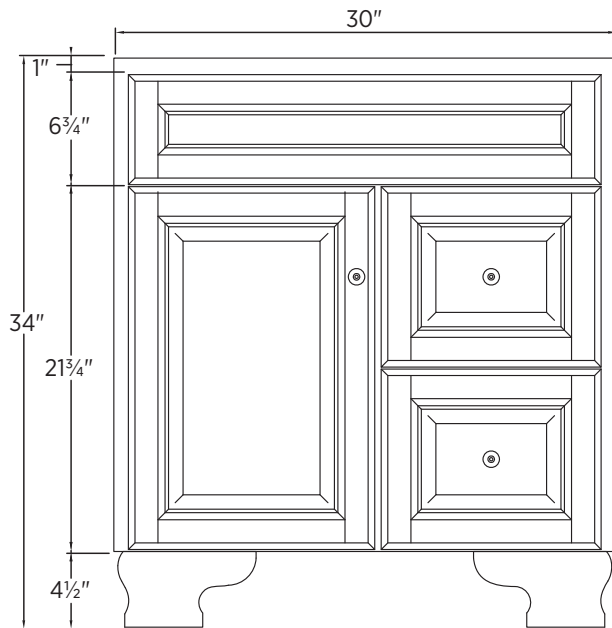

Spécifications du produit:

- Fini noyer foncé
- Une porte, deux tiroirs
- Poignées en laiton antique

Dimensions globales:

609.6mm (L) x 552.45mm (P) x 863.6mm (H)
24 po (L) x 21³/₄ po (P) x 34 po (H)

Transport:

Specifications:

- Dark walnut finish
- 1 door
- 2 drawers
- Antique brass knobs

Overall Dimensions:

762mm (L) x 522.45mm (P) x 863.6mm (H)
30" (W) x 21³/₄" (D) x 34" (H)

Shipping:

GW 70.84 lbs.

Notes:

Important: Dimensions of fixtures are nominal and may vary within the range of tolerances allowed. 2. These measurements are subject to change or cancellation. No responsibility is assumed for use of superseded or voided pages.

Spécifications du produit:

- Fini noyer foncé
- Une porte, deux tiroirs
- Poignées en laiton antique

Dimensions globales:

762mm (L) x 522.45mm (P) x 863.6mm (H)
30 po (L) x 21³/₄ po (P) x 34 po (H)

Transport:

Spécifications du produit:

- Fini noyer foncé
- Deux portes, deux tiroirs
- Poignées en laiton antique

Dimensions globales:

914,4mm (L) x 552,45mm (P) x 863,6mm (H)

36 po (L) x 21¾ po (P) x 34 po (H)

Transport: