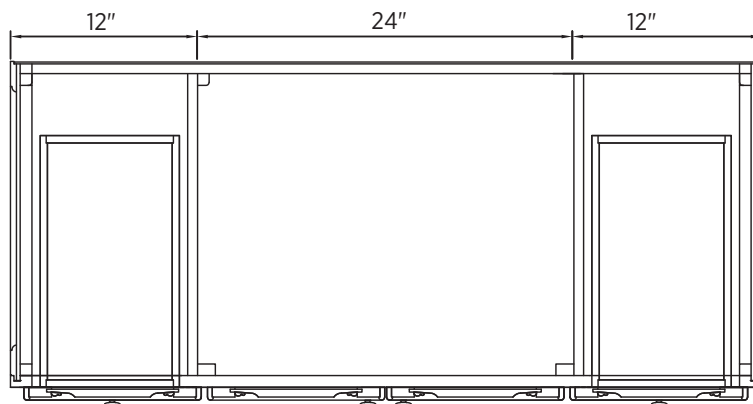

Spécifications du produit:

- Fini noyer foncé
- Deux portes, deux tiroirs
- Poignées en laiton antique

Dimensions globales:

914,4mm (L) x 552,45mm (P) x 863,6mm (H)

36 po (L) x 21¾ po (P) x 34 po (H)

Transport:

Specifications:

- Dark walnut finish
- 2 doors
- 6 drawers
- Antique brass knobs

Overall Dimensions:

1219.2mm (L) x 552.45mm (P) x 863.6mm (H)
48" (W) x 21³/₄" (D) x 34" (H)

Shipping:

GW 128.70 lbs.

Notes:

Important: Dimensions of fixtures are nominal and may vary within the range of tolerances allowed. 2. These measurements are subject to change or cancellation. No responsibility is assumed for use of superseded or voided pages.

Spécifications du produit:

- Fini noyer foncé
- Deux portes, six tiroirs
- Poignées en laiton antique

Dimensions globales:

1219.2mm (L) x 552.45mm (P) x 863.6mm (H)

48 po (L) x 21¾ po (P) x 34 po (H)

Transport:

Spécifications du produit:

- Fini noyer foncé
- Quatre portes, trois tiroirs
- Poignées en laiton antique

Dimensions globales:

1524mm (L) x 552.45mm (P) x 863.6mm (H)
60 po (L) x 21³/₄ po (P) x 34 po (H)