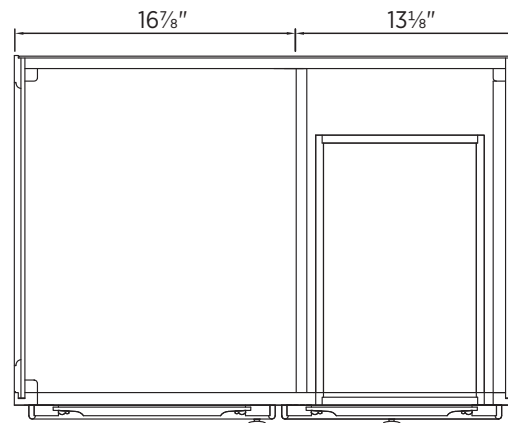

Spécifications du produit:

- Fini noyer foncé
- Une porte, deux tiroirs
- Poignées en laiton antique

Dimensions globales:

609.6mm (L) x 552.45mm (P) x 863.6mm (H)
24 po (L) x 21³/₄ po (P) x 34 po (H)

Transport:

Specifications:

- Dark walnut finish
- 1 door
- 2 drawers
- Antique brass knobs

Overall Dimensions:

762mm (L) x 522.45mm (P) x 863.6mm (H)
30" (W) x 21³/₄" (D) x 34" (H)

Shipping:

GW 70.84 lbs.

Notes:

Important: Dimensions of fixtures are nominal and may vary within the range of tolerances allowed. 2. These measurements are subject to change or cancellation. No responsibility is assumed for use of superseded or voided pages.

Spécifications du produit:

- Fini noyer foncé
- Une porte, deux tiroirs
- Poignées en laiton antique

Dimensions globales:

762mm (L) x 522.45mm (P) x 863.6mm (H)
30 po (L) x 21³/₄ po (P) x 34 po (H)

Transport:

Spécifications du produit:

- Fini noyer foncé
- Deux portes, deux tiroirs
- Poignées en laiton antique

Dimensions globales:

914,4mm (L) x 552,45mm (P) x 863,6mm (H)

36 po (L) x 21¾ po (P) x 34 po (H)

Transport: