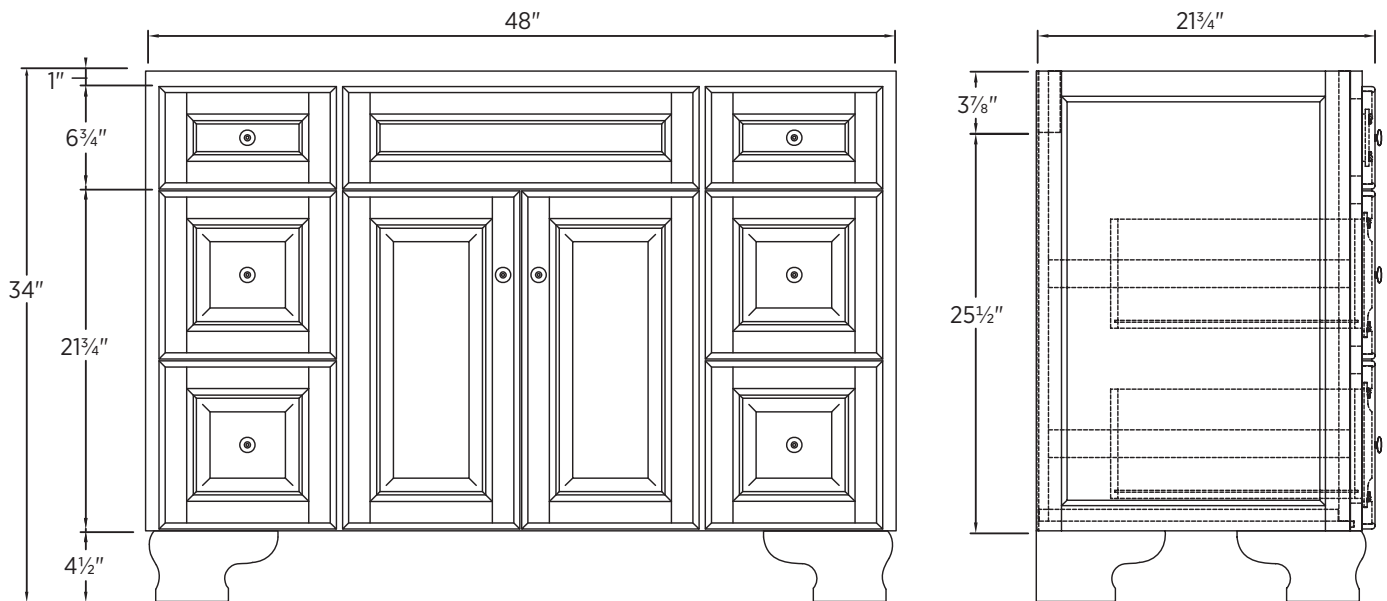

Spécifications du produit:

- Fini noyer foncé
- Deux portes, deux tiroirs
- Poignées en laiton antique

Dimensions globales:

914,4mm (L) x 552,45mm (P) x 863,6mm (H)

36 po (L) x 21¾ po (P) x 34 po (H)

Transport:

Specifications:

- Dark walnut finish
- 2 doors
- 6 drawers
- Antique brass knobs

Overall Dimensions:

1219.2mm (L) x 552.45mm (P) x 863.6mm (H)
48" (W) x 21³/₄" (D) x 34" (H)

Shipping:

GW 128.70 lbs.

Notes:

Important: Dimensions of fixtures are nominal and may vary within the range of tolerances allowed. 2. These measurements are subject to change or cancellation. No responsibility is assumed for use of superseded or voided pages.

Spécifications du produit:

- Fini noyer foncé
- Deux portes, six tiroirs
- Poignées en laiton antique

Dimensions globales:

1219.2mm (L) x 552.45mm (P) x 863.6mm (H)

48 po (L) x 21¾ po (P) x 34 po (H)

Transport:

Spécifications du produit:

- Fini noyer foncé
- Quatre portes, trois tiroirs
- Poignées en laiton antique

Dimensions globales:

1524mm (L) x 552.45mm (P) x 863.6mm (H)
60 po (L) x 21³/₄ po (P) x 34 po (H)