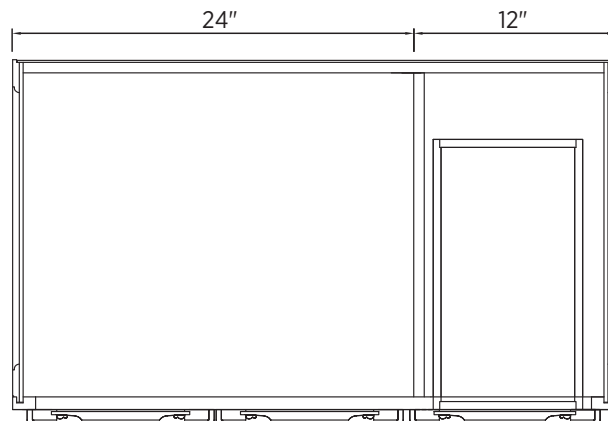

Spécifications du produit:

- Fini noyer foncé
- Une porte, deux tiroirs
- Poignées en laiton antique

Dimensions globales:

762mm (L) x 522.45mm (P) x 863.6mm (H)
30 po (L) x 21³/₄ po (P) x 34 po (H)

Transport:

Specifications:

- Dark walnut finish
- 2 doors
- 2 drawers
- Antique brass knobs

Overall Dimensions:

914.4mm (L) x 552.45mm (P) x 863.6mm (H)
36" (W) x 21³/₄" (D) x 34" (H)

Shipping:

GW 77 lbs.

Notes:

Important: Dimensions of fixtures are nominal and may vary within the range of tolerances allowed. 2. These measurements are subject to change or cancellation. No responsibility is assumed for use of superseded or voided pages.

Spécifications du produit:

- Fini noyer foncé
- Deux portes, deux tiroirs
- Poignées en laiton antique

Dimensions globales:

914,4mm (L) x 552,45mm (P) x 863,6mm (H)

36 po (L) x 21¾ po (P) x 34 po (H)

Transport:

Spécifications du produit:

- Fini noyer foncé
- Deux portes, six tiroirs
- Poignées en laiton antique

Dimensions globales:

1219.2mm (L) x 552.45mm (P) x 863.6mm (H)

48 po (L) x 21¾ po (P) x 34 po (H)

Transport: