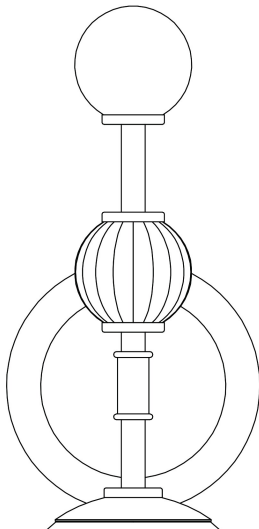

### PRODUCT DETAILS

No.	:	47358-010
Product Color	:	GOLD
Product Material	:	GOLD
Shade / Accent Colour	:	CLEAR
Shade / Accent Material	:	GLASS
Length	:	6"
Width	:	5"
Height	:	15"
Ext	:	6"
Weight	:	4.2LBS
Shade Height	:	4"
Shade Diameter	:	5"

### LIGHT SOURCE DETAILS

Number of Bulbs	:	1
Light Source Type	:	B10
Bulb Voltage	:	120V
Socket Type	:	E12 / E26
Wattage	:	60W
Total Wattage	:	60W
Bulb Included	:	NO
Dimmable	:	YES

### OPTIONS AVAILABLE

<b>ITEM NO.</b> 47358-010	<b>FINISH</b> GOLD	<b>SHADE</b> CLEAR
------------------------------	-----------------------	-----------------------

6"

### TECHNICAL DETAILS

Hanging Support Type	:	J-BOX
Canopy / Backplate Height	:	1"
Canopy / Backplate Dia.	:	5"
IP Rating	:	IP22
Beam Angle	:	180

15"