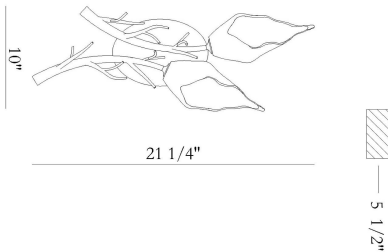

### PRODUCT DETAILS

No.	:	47228-016
Product Color	:	ANTIQUÉ GOLD
Product Material	:	GOLD
Shade / Accent Colour	:	WHITE
Shade / Accent Material	:	GLASS
Length	:	10"
Width	:	5.5"
Height	:	21"
Weight	:	4.8LBS
Shade Length	:	4"
Shade Width	:	4"
Shade Height	:	9"

### TECHNICAL DETAILS

Hanging Support Type	:	J-BOX
Canopy / Backplate Length	:	4.75"
Canopy / Backplate Height	:	7"
Canopy / Backplate Width	:	1.5"
IP Rating	:	IP22
Beam Angle	:	270