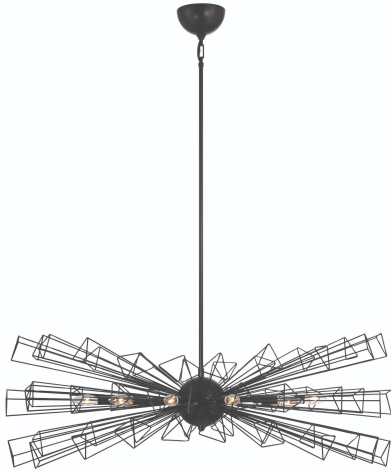

DENDELIO,

PRODUCT DETAILS

No.	:	46761-019
Length	:	45"
Width	:	24"
Height	:	12"
Weight	:	18.4LBS

LIGHT SOURCE DETAILS

Number of Bulbs	:	10
Light Source Type	:	E12
Bulb Voltage	:	120V
Socket Type	:	E12
Wattage	:	40W
Total Wattage	:	400W
Bulb Included	:	NO
Dimmable	:	YES

OPTIONS AVAILABLE

ITEM NO.	FINISH	SHADE
46761-019		
46761-026		

TECHNICAL DETAILS

Light Direction	:	AMBIENT
Hanging Support Type	:	ROD
Canopy / Backplate Length	:	6"
Canopy / Backplate Height	:	3"
Canopy / Backplate Width	:	6"
Canopy / Backplate Dia.	:	6"
IP Rating	:	IP20
Location	:	DRY
Beam Angle	:	360