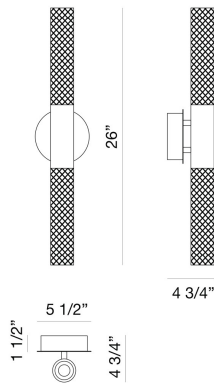

### PRODUCT DETAILS

No.	:	39311-016
Product Color	:	CHROME
Shade / Accent Colour	:	CHROME
Width	:	5.5"
Height	:	26.5"
Ext	:	4.5"
Weight	:	5.5lbs

### TECHNICAL DETAILS

Canopy / Backplate Height	:	1.5"
Canopy / Backplate Dia.	:	5.5"