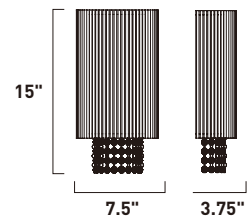

**E23135-10PC**  
Pendant

**C**

	ITEM #	FINISH	LAMPING	DIMENSION	LUMENS	Additional Information
<b>B</b>	E23137	10PC	10 x 40W G9 Xenon (Incl.)	22.5"W x 10.75"H x 130"OAH	4000	①
<b>C</b>	E23135	10PC	7 x 40W G9 Xenon (Incl.)	16.75"W x 11.5"H x 130"OAH	2800	①

**E**

	ITEM #	FINISH	LAMPING	DIMENSION	HCO	LUMENS	Additional Information
<b>A</b>	E23133	10PC	7 x 40W G9 Xenon (Incl.)	16.75"W x 9.5"H		2800	
<b>B</b>	E23132	10PC	10 x 40W G9 Xenon (Incl.)	22"W x 9"H		4000	
<b>C</b>	E23140	10PC	1 x 40W G9 Xenon (Incl.)	6"W x 11.75"H x 130"OAH		400	ⓘ (120°)
<b>D</b>	E23130	10PC	1 x 40W G9 Xenon (Incl.)	7.5"W x 8.25"H x 3.75"Ext.	3.25"	400	♿
<b>E</b>	E23131	10PC	2 x 40W G9 Xenon (Incl.)	7.5"W x 15"H x 3.75"Ext.	6"	800	♿