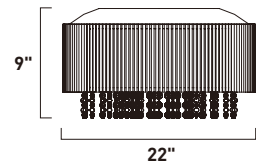

E23133-10PC
Flush Mount

A