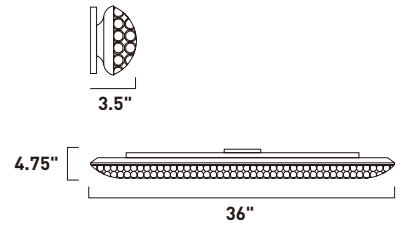

	ITEM #	FINISH	LAMPING	DIMENSION	LUMENS	Additional Information
A	E24013	20PC	12 x 40W G9 Xenon (Incl.)	34"W x 11"H x 132"OAH	4800	72" of chain   
B	E24012	20PC	8 x 40W G9 Xenon (Incl.)	24"W x 12"H x 130"OAH	3200	72" of chain   

D

E24011-20PC
Pendant

E

E24041-20PC
Bath Vanity

F

E24043-20PC
Bath Vanity

G

	ITEM #	FINISH	LAMPING	DIMENSION	HCO	LUMENS	Additional Information
D	E24010	20PC	3 x 40W G9 Xenon (Incl.)	8"W x 6"H x 128"OAH		1200	72" of chain
E	E24011	20PC	6 x 40W G9 Xenon (Incl.)	16"W x 10"H x 130"OAH		2400	72" of chain
F	E24041	20PC	4 x 40W G9 Xenon (Incl.)	24"W x 4.75"H x 3.5"Ext.	2.25"	1600	
G	E24043	20PC	6 x 40W G9 Xenon (Incl.)	36"W x 4.75"H x 3.5"Ext.	2.25"	2400	

Finish: Crystal (20) Polished Chrome (PC)

BRILLIANT

- Crystal Included
- 2900K Color Temperature
- Standard Dimmable

E24028-20PC
Pendant

A

E24029-20PC
Pendant

B

	ITEM #	FINISH	LAMPING	DIMENSION	LUMENS	Additional Information
A	E24028	20PC	10 x 40W G9 Xenon (Incl.)	33"L x 11"W x 7"H x 128"OAH	4000	
B	E24029	20PC	14 x 40W G9 Xenon (Incl.)	47"L x 11"W x 7"H x 128"OAH	5600	