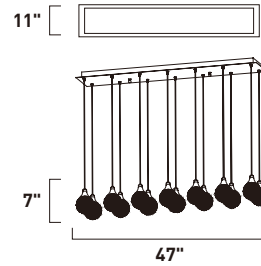

D

E24011-20PC
Pendant

E

E24041-20PC
Bath Vanity

F

E24043-20PC
Bath Vanity

G

	ITEM #	FINISH	LAMPING	DIMENSION	HCO	LUMENS	Additional Information
D	E24010	20PC	3 x 40W G9 Xenon (Incl.)	8"W x 6"H x 128"OAH		1200	72" of chain
E	E24011	20PC	6 x 40W G9 Xenon (Incl.)	16"W x 10"H x 130"OAH		2400	72" of chain
F	E24041	20PC	4 x 40W G9 Xenon (Incl.)	24"W x 4.75"H x 3.5"Ext.	2.25"	1600	
G	E24043	20PC	6 x 40W G9 Xenon (Incl.)	36"W x 4.75"H x 3.5"Ext.	2.25"	2400	

Finish: Crystal (20) Polished Chrome (PC)

BRILLIANT

- Crystal Included
- 2900K Color Temperature
- Standard Dimmable

E24028-20PC
Pendant

A

E24029-20PC
Pendant

B

	ITEM #	FINISH	LAMPING	DIMENSION	LUMENS	Additional Information
A	E24028	20PC	10 x 40W G9 Xenon (Incl.)	33"L x 11"W x 7"H x 128"OAH	4000	
B	E24029	20PC	14 x 40W G9 Xenon (Incl.)	47"L x 11"W x 7"H x 128"OAH	5600	

ITEM #	FINISH	LAMPING	DIMENSION	LUMENS	Additional Information	
C	E24023	20PC	1 x 40W G9 Xenon (Incl.)	5"W x 7"H x 128"OAH	400	  
D	E24025	20PC	5 x 40W G9 Xenon (Incl.)	33.75"W x 7"W x 7"H x 128"OAH	2000	 
E	E24020	20PC	9 x 40W G9 Xenon (Incl.)	21.75"W x 7"H x 128"OAH	3600	 