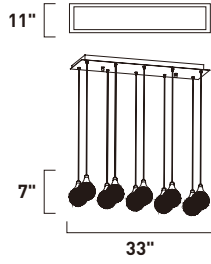

D

E24011-20PC
Pendant

E

E24041-20PC
Bath Vanity

F

E24043-20PC
Bath Vanity

G

	ITEM #	FINISH	LAMPING	DIMENSION	HCO	LUMENS	Additional Information
D	E24010	20PC	3 x 40W G9 Xenon (Incl.)	8"W x 6"H x 128"OAH		1200	72" of chain
E	E24011	20PC	6 x 40W G9 Xenon (Incl.)	16"W x 10"H x 130"OAH		2400	72" of chain
F	E24041	20PC	4 x 40W G9 Xenon (Incl.)	24"W x 4.75"H x 3.5"Ext.	2.25"	1600	
G	E24043	20PC	6 x 40W G9 Xenon (Incl.)	36"W x 4.75"H x 3.5"Ext.	2.25"	2400	

Finish: Crystal (20) Polished Chrome (PC)

BRILLIANT

- Crystal Included
- 2900K Color Temperature
- Standard Dimmable

E24028-20PC
Pendant

A

E24029-20PC
Pendant

B

	ITEM #	FINISH	LAMPING	DIMENSION	LUMENS	Additional Information
A	E24028	20PC	10 x 40W G9 Xenon (Incl.)	33"L x 11"W x 7"H x 128"OAH	4000	
B	E24029	20PC	14 x 40W G9 Xenon (Incl.)	47"L x 11"W x 7"H x 128"OAH	5600	

ITEM #	FINISH	LAMPING	DIMENSION	LUMENS	Additional Information	
C	E24023	20PC	1 x 40W G9 Xenon (Incl.)	5"W x 7"H x 128"OAH	400	  
D	E24025	20PC	5 x 40W G9 Xenon (Incl.)	33.75"W x 7"W x 7"H x 128"OAH	2000	 
E	E24020	20PC	9 x 40W G9 Xenon (Incl.)	21.75"W x 7"H x 128"OAH	3600	 