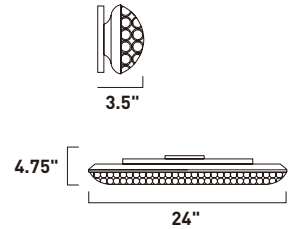

	ITEM #	FINISH	LAMPING	DIMENSION	LUMENS	Additional Information
A	E24013	20PC	12 x 40W G9 Xenon (Incl.)	34"W x 11"H x 132"OAH	4800	72" of chain   
B	E24012	20PC	8 x 40W G9 Xenon (Incl.)	24"W x 12"H x 130"OAH	3200	72" of chain   

D

E24011-20PC
Pendant

E

E24041-20PC
Bath Vanity

F

E24043-20PC
Bath Vanity

G

	ITEM #	FINISH	LAMPING	DIMENSION	HCO	LUMENS	Additional Information
D	E24010	20PC	3 x 40W G9 Xenon (Incl.)	8"W x 6"H x 128"OAH		1200	72" of chain
E	E24011	20PC	6 x 40W G9 Xenon (Incl.)	16"W x 10"H x 130"OAH		2400	72" of chain
F	E24041	20PC	4 x 40W G9 Xenon (Incl.)	24"W x 4.75"H x 3.5"Ext.	2.25"	1600	
G	E24043	20PC	6 x 40W G9 Xenon (Incl.)	36"W x 4.75"H x 3.5"Ext.	2.25"	2400	

Finish: Crystal (20) Polished Chrome (PC)

BRILLIANT

- Crystal Included
- 2900K Color Temperature
- Standard Dimmable

E24028-20PC
Pendant

A

E24029-20PC
Pendant

B

	ITEM #	FINISH	LAMPING	DIMENSION	LUMENS	Additional Information
A	E24028	20PC	10 x 40W G9 Xenon (Incl.)	33"L x 11"W x 7"H x 128"OAH	4000	
B	E24029	20PC	14 x 40W G9 Xenon (Incl.)	47"L x 11"W x 7"H x 128"OAH	5600	