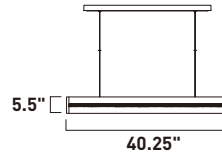

E35016-APBCN, -WEPC
Pendant

A

E35018-APBCN, -WEPC
Pendant

B

	ITEM #	FINISH	LAMPING	DIMENSION	LUMENS	Additional Information
					CRI INIT. DEL.	
A	E35016	APBCN, WEPC	30W PCB LED (Integrated)	40.25"L x 3.5"W x 5.5"H, 124.75"OAH	90+ 2100 1680	
B	E35018	APBCN, WEPC	43W PCB LED (Integrated)	59.75"L x 3.5"W x 5.5"H, 124.75"OAH	90+ 3010 2580	