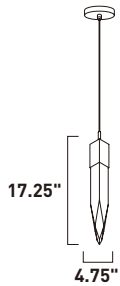

A

ITEM #	FINISH	LAMPING	DIMENSION	LUMENS			Additional Information
				CRI	INIT.	DEL.	
A E31245	20BK, 20PC	6 x 6W LED 3000K (Integrated)	39.25"L x 6"W x 21"H, 142"OAH	90+	3360	2856	

Finish options: Crystal (20) Black (BK) Polished Chrome (PC)

E31247-20BK, -20PC

Pendant

A

ITEM #	FINISH	LAMPING	DIMENSION	LUMENS		Additional Information
				CRI	INIT. DEL.	
A	E31247 20BK, 20PC	10 x 6W LED 3000K (Integrated)	20"L x 20"W x 21"H, 142"OAH	90+	5600	4760   

Finish options: Crystal (20) Black (BK) Polished Chrome (PC)

E31244-20BK, -20PC
Pendant

E31243-20BK, -20PC
Pendant

ITEM #	FINISH	LAMPING	DIMENSION	LUMENS			Additional Information
				CRI	INIT.	DEL.	
B	E31244 20BK, 20PC	5 x 6W LED 3000K (Integrated)	15.75"L x 15.75"W x 21"H, 142"OAH	90+	2800	2380	
C	E31243 20BK, 20PC	3 x 6W LED 3000K (Integrated)	13"L x 13"W x 21"H, 142"OAH	90+	1680	1428	

E31249-20BK, -20PC
Flush Mount

C

E31242-20BK, -20PC
Pendant

A

E31241-20BK, -20PC
Pendant

B

ITEM #	FINISH	LAMPING	DIMENSION	LUMENS			Additional Information	
				CRI	INIT.	DEL.		
A	E31242	20BK, 20PC	1 x 6W LED 3000K (Integrated)	4.75"L x 4.75"W x 17.25"H, 138.25"OAH	90+	560	480	
B	E31241	20BK, 20PC	1 x 6W LED 3000K (Integrated)	4.75"L x 4.75"W x 21"H, 142"OAH	90+	560	480	
C	E31249	20BK, 20PC	9 x 6W LED 3000K (Integrated)	17.75"L x 17.75"W x 14.5"H	90+	5040	4284	