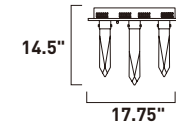

E31247-20BK, -20PC

Pendant

A

ITEM #	FINISH	LAMPING	DIMENSION	LUMENS		Additional Information
				CRI	INIT. DEL.	
A	E31247 20BK, 20PC	10 x 6W LED 3000K (Integrated)	20"L x 20"W x 21"H, 142"OAH	90+	5600	4760   

E31249-20BK, -20PC
Flush Mount

C

E31242-20BK, -20PC
Pendant

A

E31241-20BK, -20PC
Pendant

B

ITEM #	FINISH	LAMPING	DIMENSION	LUMENS			Additional Information	
				CRI	INIT.	DEL.		
A	E31242	20BK, 20PC	1 x 6W LED 3000K (Integrated)	4.75"L x 4.75"W x 17.25"H, 138.25"OAH	90+	560	480	
B	E31241	20BK, 20PC	1 x 6W LED 3000K (Integrated)	4.75"L x 4.75"W x 21"H, 142"OAH	90+	560	480	
C	E31249	20BK, 20PC	9 x 6W LED 3000K (Integrated)	17.75"L x 17.75"W x 14.5"H	90+	5040	4284	