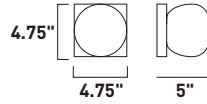

E21452-93BK
Bath Vanity

B