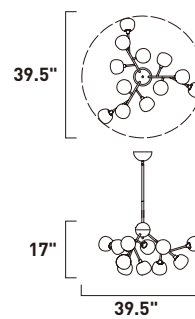

ITEM #	FINISH	LAMPING	DIMENSION	LUMENS			Additional Information
				CRI	INIT.	DEL.	
<b>A</b> E21459	93BKGLD	24 x 4W G9 LED 3000K (Incl.)	40"L x 40"W x 28"H, 62.5"OAH	80+	10,800	9000	

Finish: Clear glass (93) Black/Gold (BKGLD)

ITEM #	FINISH	LAMPING	DIMENSION	CRI	LUMENS		Additional Information
					INIT.	DEL.	
<b>A</b> E21457	93BKGLD	16 x 4W G9 LED 3000K (Incl.)	47.5"L x 47.5"W x 29.25"H, 67"OAH	80+	7200	6000	

Finish: Clear glass (93) Black/Gold (BKGLD)

**E21455-93BKGLD**  
Pendant

**B**

ITEM #	FINISH	LAMPING	DIMENSION	LUMENS			Additional Information
				CRI	INIT.	DEL.	
<b>B</b> E21455	93BKGLD	12 x 4W G9 LED 3000K (Incl.)	39.5"L x 39.5"W x 17"H, 62.5"OAH	80+	5400	4500	   