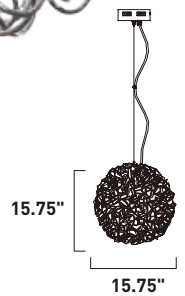

E32576-PC
Pendant

ITEM #	FINISH	LAMPING	DIMENSION	LUMENS			Additional Information
				CRI	INIT.	DEL.	
A E32576	PC	25 x 1.2W LED G4 3000K (Incl.)	31.5"W x 31.5"H x 142"OAH	80	2600	2500	

Finish: Polished Chrome (PC)

E32578-PC
Pendant

A

ITEM #	FINISH	LAMPING	DIMENSION	LUMENS			Additional Information
				CRI	INIT.	DEL.	
A E32578	PC	12 x 1.2W LED G4 3000K (Incl.)	47"W x 19.5"H x 130"OAH	80	1250	1200	

Finish: Polished Chrome (PC)

E32574-PC
Pendant
B

E32572-PC
Pendant
C

	ITEM #	FINISH	LAMPING	DIMENSION	LUMENS			Additional Information
					CRI	INIT.	DEL.	
B	E32574	PC	12 x 1.2W LED G4 3000K (Incl.)	23.5"W x 23.5"H x 134"OAH	80	1250	1200	
C	E32572	PC	8 x 1.2W LED G4 3000K (Incl.)	15.75"W x 15.75"H x 125"OAH	80	850	800	