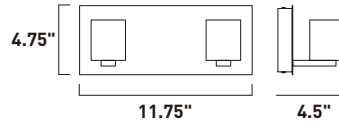

E32032-18PC
Wall Mount

D