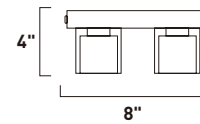

SQUARE

**E32034-18PC**  
Pendant

**B**

	ITEM #	FINISH	LAMPING	DIMENSION	CRI	LUMENS	Additional Information
<b>A</b>	E32038	18PC	8.8W LED G9 3000K (Incl.)	8"W x 4"H	80+	1760	
<b>B</b>	E32034	18PC	13.2W LED G9 3000K (Incl.)	35.5"L x 2.5"W x 3.5"H x 118"OAH	80+	2640	①