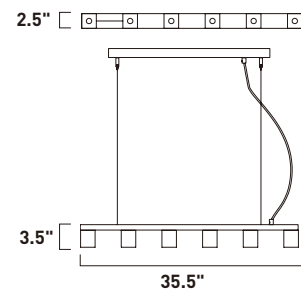

SQUARE

**E32034-18PC**  
Pendant

**B**

	ITEM #	FINISH	LAMPING	DIMENSION	CRI	LUMENS	Additional Information
<b>A</b>	E32038	18PC	8.8W LED G9 3000K (Incl.)	8"W x 4"H	80+	1760	
<b>B</b>	E32034	18PC	13.2W LED G9 3000K (Incl.)	35.5"L x 2.5"W x 3.5"H x 118"OAH	80+	2640	①