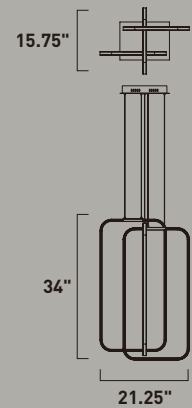

**B**

	ITEM #	FINISH	LAMPING	DIMENSION	CRI	LUMENS	Additional Information
<b>A</b>	E24554	PC	50.4W PCB LED 3000K (Integrated)	25"W x 23.25"H x 145.25"OAH	80+	3528	LED ①
<b>B</b>	E24553	PC	29.2W PCB LED 3000K (Integrated)	21.25"L x 15.75"W x 18.25"H x 140.5"OAH	80+	2041	LED ①

**B**

	ITEM #	FINISH	LAMPING	DIMENSION	CRI	LUMENS	Additional Information
<b>A</b>	E24555	PC	77.4W PCB LED 3000K (Integrated)	23.75"W x 26"H x 148.25"OAH	80+	5418	
<b>B</b>	E24557	PC	46.4W PCB LED 3000K (Integrated)	21.25"L x 15.75"W x 34"H x 156.25"OAH	80+	3251	

Finish: Polished Chrome (PC)

**E24552-PC**  
Pendant

**C**

**E24551-PC**  
Flush Mount

**D**

**E24550-PC**  
Wall Mount

**E**

	ITEM #	FINISH	LAMPING	DIMENSION	HCO	CRI	LUMENS	Additional Information
<b>C</b>	E24552	PC	15.1W PCB LED 3000K (Integrated)	12.75"W x 14"H x 136"OAH		80+	1058	
<b>D</b>	E24551	PC	23.8W PCB LED 3000K (Integrated)	21.25"L x 15.75"W x 15.25"H		80+	1663	
<b>E</b>	E24550	PC	7.2W PCB LED 3000K (Integrated)	13.75"W x 10"H x 1.25"Ext.	6.75"	80+	504	