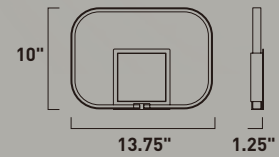

**B**

	ITEM #	FINISH	LAMPING	DIMENSION	CRI	LUMENS	Additional Information
<b>A</b>	E24554	PC	50.4W PCB LED 3000K (Integrated)	25"W x 23.25"H x 145.25"OAH	80+	3528	LED ①
<b>B</b>	E24553	PC	29.2W PCB LED 3000K (Integrated)	21.25"L x 15.75"W x 18.25"H x 140.5"OAH	80+	2041	LED ①

**B**

	ITEM #	FINISH	LAMPING	DIMENSION	CRI	LUMENS	Additional Information
<b>A</b>	E24555	PC	77.4W PCB LED 3000K (Integrated)	23.75"W x 26"H x 148.25"OAH	80+	5418	
<b>B</b>	E24557	PC	46.4W PCB LED 3000K (Integrated)	21.25"L x 15.75"W x 34"H x 156.25"OAH	80+	3251	

Finish: Polished Chrome (PC)

**E24552-PC**  
Pendant

**C**

**E24551-PC**  
Flush Mount

**D**

**E24550-PC**  
Wall Mount

**E**

	ITEM #	FINISH	LAMPING	DIMENSION	HCO	CRI	LUMENS	Additional Information
<b>C</b>	E24552	PC	15.1W PCB LED 3000K (Integrated)	12.75"W x 14"H x 136"OAH		80+	1058	
<b>D</b>	E24551	PC	23.8W PCB LED 3000K (Integrated)	21.25"L x 15.75"W x 15.25"H		80+	1663	
<b>E</b>	E24550	PC	7.2W PCB LED 3000K (Integrated)	13.75"W x 10"H x 1.25"Ext.	6.75"	80+	504	