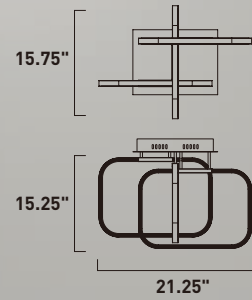

**B**

	ITEM #	FINISH	LAMPING	DIMENSION	CRI	LUMENS	Additional Information
<b>A</b>	E24554	PC	50.4W PCB LED 3000K (Integrated)	25"W x 23.25"H x 145.25"OAH	80+	3528	LED ①
<b>B</b>	E24553	PC	29.2W PCB LED 3000K (Integrated)	21.25"L x 15.75"W x 18.25"H x 140.5"OAH	80+	2041	LED ①

**B**

	ITEM #	FINISH	LAMPING	DIMENSION	CRI	LUMENS	Additional Information
<b>A</b>	E24555	PC	77.4W PCB LED 3000K (Integrated)	23.75"W x 26"H x 148.25"OAH	80+	5418	
<b>B</b>	E24557	PC	46.4W PCB LED 3000K (Integrated)	21.25"L x 15.75"W x 34"H x 156.25"OAH	80+	3251	

Finish: Polished Chrome (PC)

**E24552-PC**  
Pendant

**C**

**E24551-PC**  
Flush Mount

**D**

**E24550-PC**  
Wall Mount

**E**

	ITEM #	FINISH	LAMPING	DIMENSION	HCO	CRI	LUMENS	Additional Information
<b>C</b>	E24552	PC	15.1W PCB LED 3000K (Integrated)	12.75"W x 14"H x 136"OAH		80+	1058	
<b>D</b>	E24551	PC	23.8W PCB LED 3000K (Integrated)	21.25"L x 15.75"W x 15.25"H		80+	1663	
<b>E</b>	E24550	PC	7.2W PCB LED 3000K (Integrated)	13.75"W x 10"H x 1.25"Ext.	6.75"	80+	504	