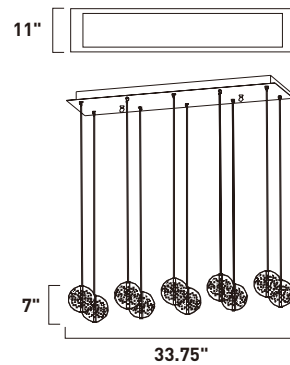

# ORB

- Electronic Low Voltage Dimmer
- 2900K Color Temperature

**E24254-91PC**  
Pendant

**A**

	ITEM #	FINISH	LAMPING	DIMENSION	LUMENS	Additional Information
<b>A</b>	E24254	91PC	9 x 20W G4 2900K (Incl.)	21.75"W x 7"H x 128"OAH	2880	 

# ORB

- Electronic Low Voltage Dimmer
- 2900K Color Temperature

**E24256-91PC**  
Pendant

**A**

	ITEM #	FINISH	LAMPING	DIMENSION	LUMENS	Additional Information
<b>A</b>	E24256	91PC	10 x 20W G4 2900K (Incl.)	33.75"L x 11"W x 7"H x 128"OAH	3200	 

Finish: Clear Crystal (91) Polished Chrome (PC)

**E24250-91PC**  
Wall Mount

**E24251-91PC**  
Pendant

**C**

**E24257-91PC**  
Pendant

**D**

	ITEM #	FINISH	LAMPING	DIMENSION	HCO	LUMENS	Additional Information
<b>B</b>	E24250	91PC	1 x 20W G4 2900K (Incl.)	6"W x 6"H x 6.5"Ext.	3"	320	
<b>C</b>	E24251	91PC	1 x 20W G4 2900K (Incl.)	4.5"W x 7"H x 128"OAH		320	
<b>D</b>	E24257	91PC	5 x 20W G4 2900K (Incl.)	33.75"W x 7"W x 7"H x 128"OAH		1600	