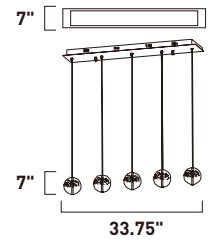

# ORB

- Electronic Low Voltage Dimmer
- 2900K Color Temperature

**E24256-91PC**  
Pendant

**A**

	ITEM #	FINISH	LAMPING	DIMENSION	LUMENS	Additional Information
<b>A</b>	E24256	91PC	10 x 20W G4 2900K (Incl.)	33.75"L x 11"W x 7"H x 128"OAH	3200	 

Finish: Clear Crystal (91) Polished Chrome (PC)

**E24250-91PC**  
Wall Mount

**E24251-91PC**  
Pendant

**C**

**E24257-91PC**  
Pendant

**D**

	ITEM #	FINISH	LAMPING	DIMENSION	HCO	LUMENS	Additional Information
<b>B</b>	E24250	91PC	1 x 20W G4 2900K (Incl.)	6"W x 6"H x 6.5"Ext.	3"	320	
<b>C</b>	E24251	91PC	1 x 20W G4 2900K (Incl.)	4.5"W x 7"H x 128"OAH		320	
<b>D</b>	E24257	91PC	5 x 20W G4 2900K (Incl.)	33.75"W x 7"W x 7"H x 128"OAH		1600	