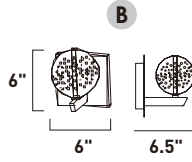

# ORB

- Electronic Low Voltage Dimmer
- 2900K Color Temperature

**E24256-91PC**  
Pendant

**A**

	ITEM #	FINISH	LAMPING	DIMENSION	LUMENS	Additional Information
<b>A</b>	E24256	91PC	10 x 20W G4 2900K (Incl.)	33.75"L x 11"W x 7"H x 128"OAH	3200	 

Finish: Clear Crystal (91) Polished Chrome (PC)

**E24250-91PC**  
Wall Mount

**E24251-91PC**  
Pendant

**C**

**E24257-91PC**  
Pendant

**D**

	ITEM #	FINISH	LAMPING	DIMENSION	HCO	LUMENS	Additional Information
<b>B</b>	E24250	91PC	1 x 20W G4 2900K (Incl.)	6"W x 6"H x 6.5"Ext.	3"	320	
<b>C</b>	E24251	91PC	1 x 20W G4 2900K (Incl.)	4.5"W x 7"H x 128"OAH		320	
<b>D</b>	E24257	91PC	5 x 20W G4 2900K (Incl.)	33.75"W x 7"W x 7"H x 128"OAH		1600	