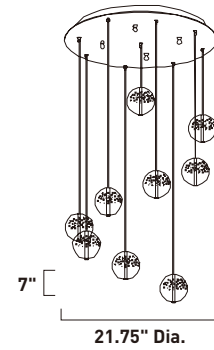

# ORB

- Electronic Low Voltage Dimmer
- 2900K Color Temperature

**E24254-91PC**  
Pendant

**A**

	ITEM #	FINISH	LAMPING	DIMENSION	LUMENS	Additional Information
<b>A</b>	E24254	91PC	9 x 20W G4 2900K (Incl.)	21.75"W x 7"H x 128"OAH	2880	 

# ORB

- Electronic Low Voltage Dimmer
- 2900K Color Temperature

**E24256-91PC**  
Pendant

**A**

	ITEM #	FINISH	LAMPING	DIMENSION	LUMENS	Additional Information
<b>A</b>	E24256	91PC	10 x 20W G4 2900K (Incl.)	33.75"L x 11"W x 7"H x 128"OAH	3200	 

Finish: Clear Crystal (91) Polished Chrome (PC)

**E24250-91PC**  
Wall Mount

**E24251-91PC**  
Pendant

**C**

**E24257-91PC**  
Pendant

**D**

	ITEM #	FINISH	LAMPING	DIMENSION	HCO	LUMENS	Additional Information
<b>B</b>	E24250	91PC	1 x 20W G4 2900K (Incl.)	6"W x 6"H x 6.5"Ext.	3"	320	
<b>C</b>	E24251	91PC	1 x 20W G4 2900K (Incl.)	4.5"W x 7"H x 128"OAH		320	
<b>D</b>	E24257	91PC	5 x 20W G4 2900K (Incl.)	33.75"W x 7"W x 7"H x 128"OAH		1600	