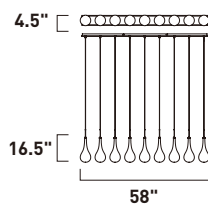

E20515-18PC
Pendant

C