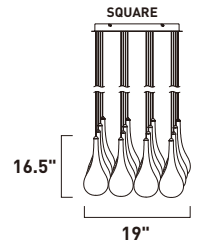

E20518-18PC
Pendant

A

| | ITEM # | FINISH | LAMPING | DIMENSION | LUMENS | Additional Information |
|----------|--------|--------|--------------------------------|----------------------------------|--------|------------------------|
| A | E20518 | 18PC | 24 x 1.5W LED G4 3000K (Incl.) | 51.5"L x 18"W x 16.5"H x 124"OAH | 2520 | |

C

| | ITEM # | FINISH | LAMPING | DIMENSION | LUMENS | Additional Information |
|----------|--------|--------|-------------------------------|---------------------------------|--------|------------------------|
| A | E23121 | 18PC | 1 x 1.5W LED G4 3000K (Incl.) | 6"W x 16.5"H x 124"OAH | 105 | |
| B | E23129 | 18PC | 9 x 1.5W LED G4 3000K (Incl.) | 58"L x 4.5"W x 16.5"H x 124"OAH | 945 | |
| C | E20515 | 18PC | 9 x 1.5W LED G4 3000K (Incl.) | 22"W x 16.5"H x 124"OAH | 945 | |

Finish: Clear glass (18) Polished Chrome (PC)

E20516-18PC
Pendant

E

E23125-18PC
Pendant

D

E20517-18PC
Pendant

F

| | ITEM # | FINISH | LAMPING | DIMENSION | LUMENS | Additional Information |
|----------|--------|--------|--------------------------------|-----------------------------------|--------|------------------------|
| D | E23125 | 18PC | 5 x 1.5W LED G4 3000K (Incl.) | 31.5"L x 4.5"W x 16.5"H x 124"OAH | 525 | |
| E | E20516 | 18PC | 9 x 1.5W LED G4 3000K (Incl.) | 12"W x 16.5"H x 124"OAH | 945 | |
| F | E20517 | 18PC | 16 x 1.5W LED G4 3000K (Incl.) | 19"W x 16.5"H x 124"OAH | 1680 | |