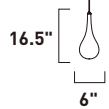

E23129-18PC
Pendant

B