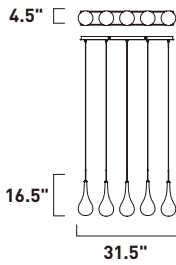

E20518-18PC
Pendant

A

| | ITEM # | FINISH | LAMPING | DIMENSION | LUMENS | Additional Information |
|----------|--------|--------|--------------------------------|----------------------------------|--------|------------------------|
| A | E20518 | 18PC | 24 x 1.5W LED G4 3000K (Incl.) | 51.5"L x 18"W x 16.5"H x 124"OAH | 2520 | |

C

| | ITEM # | FINISH | LAMPING | DIMENSION | LUMENS | Additional Information |
|----------|--------|--------|-------------------------------|---------------------------------|--------|------------------------|
| A | E23121 | 18PC | 1 x 1.5W LED G4 3000K (Incl.) | 6"W x 16.5"H x 124"OAH | 105 | |
| B | E23129 | 18PC | 9 x 1.5W LED G4 3000K (Incl.) | 58"L x 4.5"W x 16.5"H x 124"OAH | 945 | |
| C | E20515 | 18PC | 9 x 1.5W LED G4 3000K (Incl.) | 22"W x 16.5"H x 124"OAH | 945 | |

Finish: Clear glass (18) Polished Chrome (PC)

E20516-18PC
Pendant

E

E23125-18PC
Pendant

D

E20517-18PC
Pendant

F

| | ITEM # | FINISH | LAMPING | DIMENSION | LUMENS | Additional Information |
|----------|--------|--------|--------------------------------|-----------------------------------|--------|------------------------|
| D | E23125 | 18PC | 5 x 1.5W LED G4 3000K (Incl.) | 31.5"L x 4.5"W x 16.5"H x 124"OAH | 525 | |
| E | E20516 | 18PC | 9 x 1.5W LED G4 3000K (Incl.) | 12"W x 16.5"H x 124"OAH | 945 | |
| F | E20517 | 18PC | 16 x 1.5W LED G4 3000K (Incl.) | 19"W x 16.5"H x 124"OAH | 1680 | |