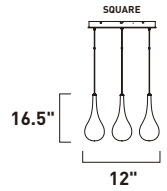

E20518-18PC
Pendant

A

| | ITEM # | FINISH | LAMPING | DIMENSION | LUMENS | Additional Information |
|----------|--------|--------|--------------------------------|----------------------------------|--------|------------------------|
| A | E20518 | 18PC | 24 x 1.5W LED G4 3000K (Incl.) | 51.5"L x 18"W x 16.5"H x 124"OAH | 2520 | |

C

| | ITEM # | FINISH | LAMPING | DIMENSION | LUMENS | Additional Information |
|----------|--------|--------|-------------------------------|---------------------------------|--------|------------------------|
| A | E23121 | 18PC | 1 x 1.5W LED G4 3000K (Incl.) | 6"W x 16.5"H x 124"OAH | 105 | |
| B | E23129 | 18PC | 9 x 1.5W LED G4 3000K (Incl.) | 58"L x 4.5"W x 16.5"H x 124"OAH | 945 | |
| C | E20515 | 18PC | 9 x 1.5W LED G4 3000K (Incl.) | 22"W x 16.5"H x 124"OAH | 945 | |

Finish: Clear glass (18) Polished Chrome (PC)

E20516-18PC
Pendant

E

E23125-18PC
Pendant

D

E20517-18PC
Pendant

F

| | ITEM # | FINISH | LAMPING | DIMENSION | LUMENS | Additional Information |
|----------|--------|--------|--------------------------------|-----------------------------------|--------|------------------------|
| D | E23125 | 18PC | 5 x 1.5W LED G4 3000K (Incl.) | 31.5"L x 4.5"W x 16.5"H x 124"OAH | 525 | |
| E | E20516 | 18PC | 9 x 1.5W LED G4 3000K (Incl.) | 12"W x 16.5"H x 124"OAH | 945 | |
| F | E20517 | 18PC | 16 x 1.5W LED G4 3000K (Incl.) | 19"W x 16.5"H x 124"OAH | 1680 | |