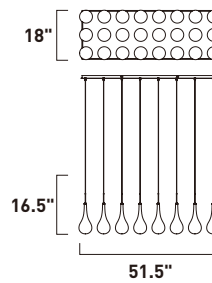

E20518-18PC
Pendant

A

| | ITEM # | FINISH | LAMPING | DIMENSION | LUMENS | Additional Information |
|----------|--------|--------|--------------------------------|----------------------------------|--------|------------------------|
| A | E20518 | 18PC | 24 x 1.5W LED G4 3000K (Incl.) | 51.5"L x 18"W x 16.5"H x 124"OAH | 2520 | |

C

| | ITEM # | FINISH | LAMPING | DIMENSION | LUMENS | Additional Information |
|----------|--------|--------|-------------------------------|---------------------------------|--------|------------------------|
| A | E23121 | 18PC | 1 x 1.5W LED G4 3000K (Incl.) | 6"W x 16.5"H x 124"OAH | 105 | |
| B | E23129 | 18PC | 9 x 1.5W LED G4 3000K (Incl.) | 58"L x 4.5"W x 16.5"H x 124"OAH | 945 | |
| C | E20515 | 18PC | 9 x 1.5W LED G4 3000K (Incl.) | 22"W x 16.5"H x 124"OAH | 945 | |

Finish: Clear glass (18) Polished Chrome (PC)

E20516-18PC
Pendant

E

E23125-18PC
Pendant

D

E20517-18PC
Pendant

F

| | ITEM # | FINISH | LAMPING | DIMENSION | LUMENS | Additional Information |
|----------|--------|--------|--------------------------------|-----------------------------------|--------|------------------------|
| D | E23125 | 18PC | 5 x 1.5W LED G4 3000K (Incl.) | 31.5"L x 4.5"W x 16.5"H x 124"OAH | 525 | |
| E | E20516 | 18PC | 9 x 1.5W LED G4 3000K (Incl.) | 12"W x 16.5"H x 124"OAH | 945 | |
| F | E20517 | 18PC | 16 x 1.5W LED G4 3000K (Incl.) | 19"W x 16.5"H x 124"OAH | 1680 | |