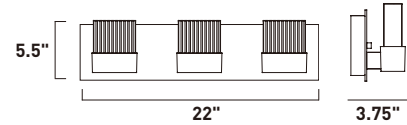

E22754-89PC
Bath Vanity

D