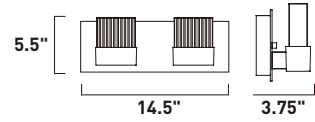

E22753-89PC
Bath Vanity

C