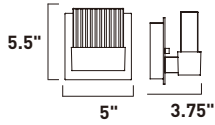

E22752-89PC
Bath Vanity

B