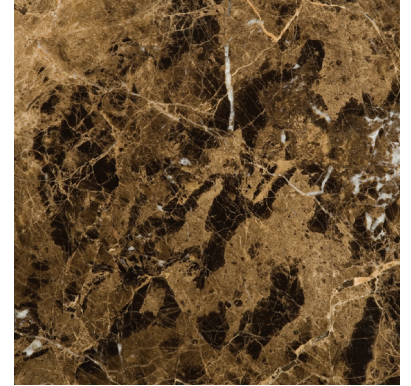

9 Colors | 6 Sizes

Parian White | V2 Variation

24"x24", 18"x18", 12"x24"

Breccia Oniciata | V4 Variation

12"x12"

Milano | V3 Variation

18"x18"

Summit Ivory | V3 Variation

18"x18", 12"x24", 6"x12" | Honed

Marrone Emperador Dark | V3 Variation

18"x18", 12"x24", 12"x12"

Thassos | V2 Variation

24"x24", 18"x18", 12"x24", 12"x12", 3"x6"

Crema Marfil Classico | V3 Variation

24"x24", 18"x18", 12"x24", 12"x12", 3"x6"