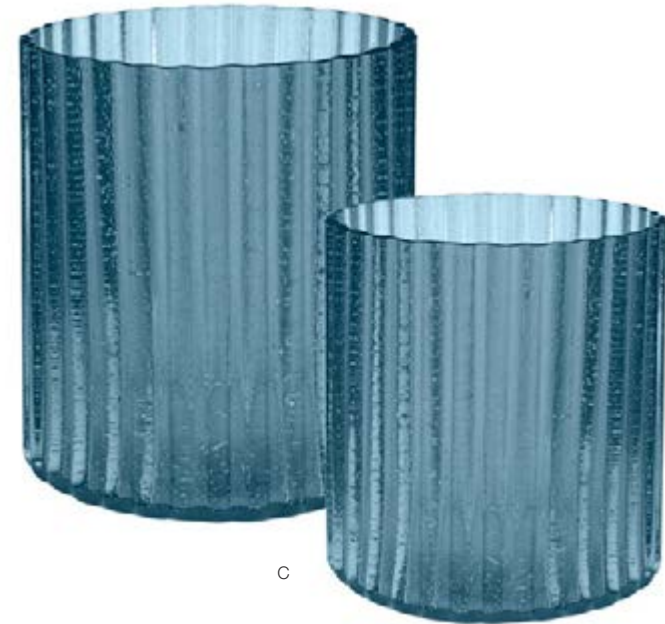

sangria

burnt alloy

B

C

A RUSTIC TEALIGHT

jungle

857068 2"d x 1.5"h  
min qty 12

white