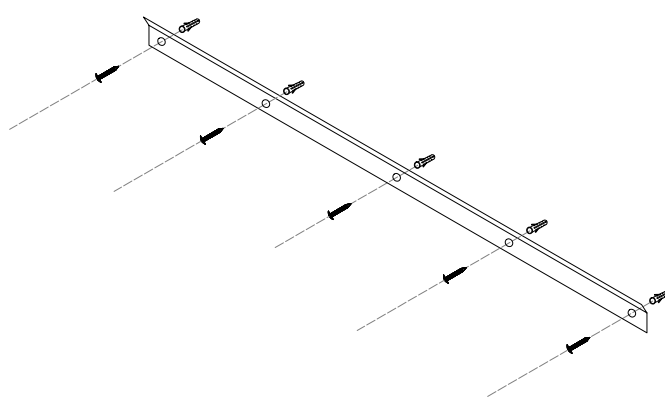

Applicable models

- MRE13048
- MRE13072
- MRE13648
- MRE13660
- MRE13672
- MRE14260
- MRE14272