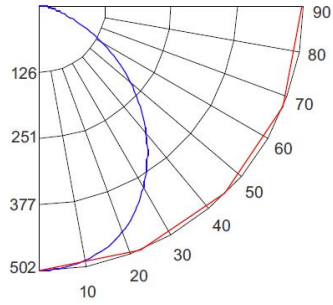

## CANDLE POWER SUMMARY

Degrees Vertical	0°
0	502
5	499
15	478
25	431
35	357
45	270
55	177
65	91
75	29
85	5
90	0