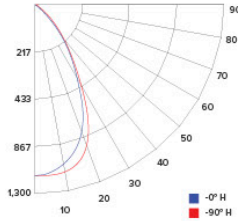

### CANDLE POWER SUMMARY

Degree Vertical	0°
0	1186
5	1188
15	1004
25	536
35	254
45	93
55	27
65	12
75	6
85	3
90	1