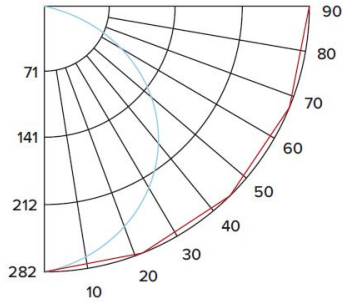

## CANDLE POWER SUMMARY

Degrees Vertical	0°
0	282
5	280
15	267
25	245
35	213
45	172
55	125
65	74
75	25
85	1.9
90	0