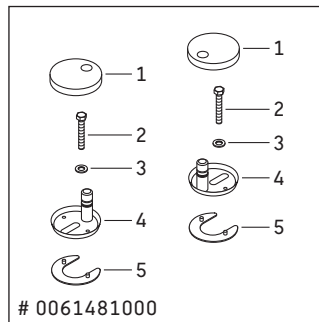

Vero

Montageanleitung WC-Sitz SoftClose

Mounting instructions Toilet seat and cover SoftClose

Notice de montage Abattants pour WC SoftClose

Montageaanwijzing Zitting SoftClose

Istruzioni di montaggio Sedile Vaso SoftClose

Instrucciones de montaje Asiento y tapa de inodoro SoftClose

Instruções de montagem Tampo de sanita SoftClose

Montaj kılavuzu Klozet kapağı SoftClose

安装说明 慢落式座圈盖

0069390000

Technische Verbesserungen und optische Veränderungen an den abgebildeten Produkten behalten wir uns vor.
 We reserve the right to make technical improvements and enhance the appearance of the products shown.
 Nous nous réservons le droit d'apporter des améliorations techniques et de modifier l'apparence visuelle des produits présentés.
 Technische verbeteringen en optische wijzigingen ten opzichte van de afgebeelde producten voorbehouden.
 Con riserva di apportare modifiche tecniche.
 Nos reservamos el derecho de realizar modificaciones técnicas y de aspecto de los productos representados.
 Reservamo-nos o direito de efectuar melhorias técnicas e alterações visuais que beneficiem os produtos apresentados.
 Belirtilen ürünlerinde teknik iyileştirme ve görsel değişiklik yapma haklarımız saklıdır.
 由于技术改进, 我们保留改变产品规格说明的权利。