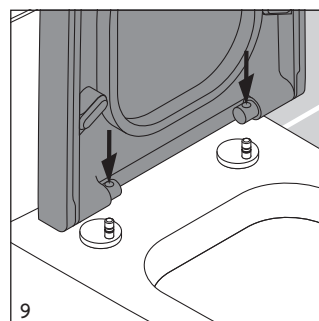

Vero

Montageanleitung WC-Sitz SoftClose

Mounting instructions Toilet seat and cover SoftClose

Notice de montage Abattants pour WC SoftClose

Montageaanwijzing Zitting SoftClose

Istruzioni di montaggio Sedile Vaso SoftClose

Instrucciones de montaje Asiento y tapa de inodoro SoftClose

Instruções de montagem Tampo de sanita SoftClose

Montaj kılavuzu Klozet kapağı SoftClose

安装说明 慢落式座圈盖

0069390000

Technische Verbesserungen und optische Veränderungen an den abgebildeten Produkten behalten wir uns vor.
 We reserve the right to make technical improvements and enhance the appearance of the products shown.
 Nous nous réservons le droit d'apporter des améliorations techniques et de modifier l'apparence visuelle des produits présentés.
 Technische verbeteringen en optische wijzigingen ten opzichte van de afgebeelde producten voorbehouden.
 Con riserva di apportare modifiche tecniche.
 Nos reservamos el derecho de realizar modificaciones técnicas y de aspecto de los productos representados.
 Reservamo-nos o direito de efectuar melhorias técnicas e alterações visuais que beneficiem os produtos apresentados.
 Belirtilen ürünlerinde teknik iyileştirme ve görsel değişiklik yapma haklarımız saklıdır.
 由于技术改进, 我们保留改变产品规格说明的权利。