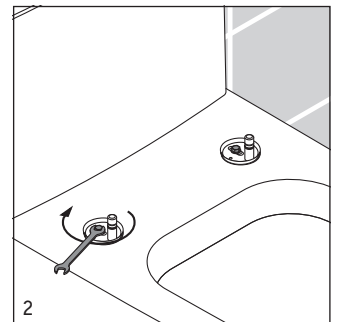

Vero

Montageanleitung WC-Sitz SoftClose

Mounting instructions Toilet seat and cover SoftClose

Notice de montage Abattants pour WC SoftClose

Montageaanwijzing Zitting SoftClose

Istruzioni di montaggio Sedile Vaso SoftClose

Instrucciones de montaje Asiento y tapa de inodoro SoftClose

Instruções de montagem Tampo de sanita SoftClose

Montaj kılavuzu Klozet kapağı SoftClose

安装说明 慢落式座圈盖

0069390000

Technische Verbesserungen und optische Veränderungen an den abgebildeten Produkten behalten wir uns vor.
 We reserve the right to make technical improvements and enhance the appearance of the products shown.
 Nous nous réservons le droit d'apporter des améliorations techniques et de modifier l'apparence visuelle des produits présentés.
 Technische verbeteringen en optische wijzigingen ten opzichte van de afgebeelde producten voorbehouden.
 Con riserva di apportare modifiche tecniche.
 Nos reservamos el derecho de realizar modificaciones técnicas y de aspecto de los productos representados.
 Reservamo-nos o direito de efectuar melhorias técnicas e alterações visuais que beneficiem os produtos apresentados.
 Belirtilen ürünlerinde teknik iyileştirme ve görsel değişiklik yapma haklarımız saklıdır.
 由于技术改进, 我们保留改变产品规格说明的权利。