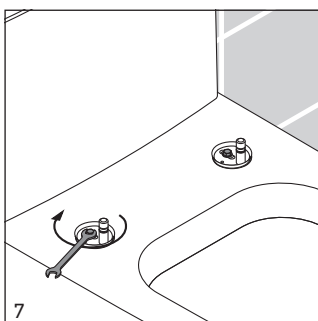

Vero

Montageanleitung WC-Sitz SoftClose

Mounting instructions Toilet seat and cover SoftClose

Notice de montage Abattants pour WC SoftClose

Montageaanwijzing Zitting SoftClose

Istruzioni di montaggio Sedile Vaso SoftClose

Instrucciones de montaje Asiento y tapa de inodoro SoftClose

Instruções de montagem Tampo de sanita SoftClose

Montaj kılavuzu Klozet kapağı SoftClose

安装说明 慢落式座圈盖

0069390000

Technische Verbesserungen und optische Veränderungen an den abgebildeten Produkten behalten wir uns vor.
 We reserve the right to make technical improvements and enhance the appearance of the products shown.
 Nous nous réservons le droit d'apporter des améliorations techniques et de modifier l'apparence visuelle des produits présentés.
 Technische verbeteringen en optische wijzigingen ten opzichte van de afgebeelde producten voorbehouden.
 Con riserva di apportare modifiche tecniche.
 Nos reservamos el derecho de realizar modificaciones técnicas y de aspecto de los productos representados.
 Reservamo-nos o direito de efectuar melhorias técnicas e alterações visuais que beneficiem os produtos apresentados.
 Belirtilen ürünlerinde teknik iyileştirme ve görsel değişiklik yapma haklarımız saklıdır.
 由于技术改进, 我们保留改变产品规格说明的权利。