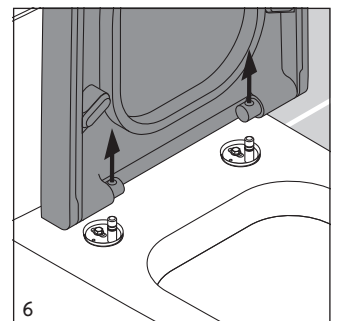

Vero

Montageanleitung WC-Sitz SoftClose

Mounting instructions Toilet seat and cover SoftClose

Notice de montage Abattants pour WC SoftClose

Montageaanwijzing Zitting SoftClose

Istruzioni di montaggio Sedile Vaso SoftClose

Instrucciones de montaje Asiento y tapa de inodoro SoftClose

Instruções de montagem Tampo de sanita SoftClose

Montaj kılavuzu Klozet kapağı SoftClose

安装说明 慢落式座圈盖

0069390000

Technische Verbesserungen und optische Veränderungen an den abgebildeten Produkten behalten wir uns vor.
 We reserve the right to make technical improvements and enhance the appearance of the products shown.
 Nous nous réservons le droit d'apporter des améliorations techniques et de modifier l'apparence visuelle des produits présentés.
 Technische verbeteringen en optische wijzigingen ten opzichte van de afgebeelde producten voorbehouden.
 Con riserva di apportare modifiche tecniche.
 Nos reservamos el derecho de realizar modificaciones técnicas y de aspecto de los productos representados.
 Reservamo-nos o direito de efectuar melhorias técnicas e alterações visuais que beneficiem os produtos apresentados.
 Belirtilen ürünlerinde teknik iyileştirme ve görsel değişiklik yapma haklarımız saklıdır.
 由于技术改进, 我们保留改变产品规格说明的权利。