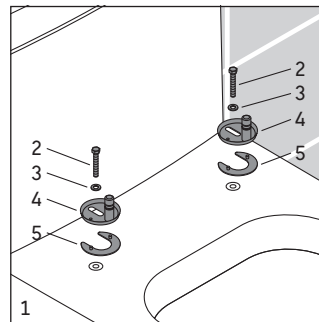

Vero

Montageanleitung WC-Sitz SoftClose

Mounting instructions Toilet seat and cover SoftClose

Notice de montage Abattants pour WC SoftClose

Montageaanwijzing Zitting SoftClose

Istruzioni di montaggio Sedile Vaso SoftClose

Instrucciones de montaje Asiento y tapa de inodoro SoftClose

Instruções de montagem Tampo de sanita SoftClose

Montaj kılavuzu Klozet kapağı SoftClose

安装说明 慢落式座圈盖

0069390000

Technische Verbesserungen und optische Veränderungen an den abgebildeten Produkten behalten wir uns vor.
 We reserve the right to make technical improvements and enhance the appearance of the products shown.
 Nous nous réservons le droit d'apporter des améliorations techniques et de modifier l'apparence visuelle des produits présentés.
 Technische verbeteringen en optische wijzigingen ten opzichte van de afgebeelde producten voorbehouden.
 Con riserva di apportare modifiche tecniche.
 Nos reservamos el derecho de realizar modificaciones técnicas y de aspecto de los productos representados.
 Reservamo-nos o direito de efectuar melhorias técnicas e alterações visuais que beneficiem os produtos apresentados.
 Belirtilen ürünlerinde teknik iyileştirme ve görsel değişiklik yapma haklarımız saklıdır.
 由于技术改进, 我们保留改变产品规格说明的权利。