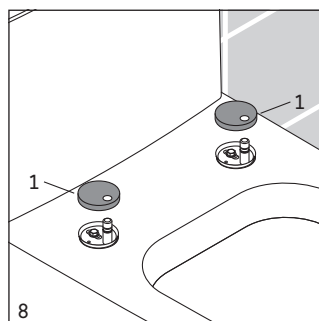

Vero

Montageanleitung WC-Sitz SoftClose

Mounting instructions Toilet seat and cover SoftClose

Notice de montage Abattants pour WC SoftClose

Montageaanwijzing Zitting SoftClose

Istruzioni di montaggio Sedile Vaso SoftClose

Instrucciones de montaje Asiento y tapa de inodoro SoftClose

Instruções de montagem Tampo de sanita SoftClose

Montaj kılavuzu Klozet kapağı SoftClose

安装说明 慢落式座圈盖

0069390000

Technische Verbesserungen und optische Veränderungen an den abgebildeten Produkten behalten wir uns vor.
 We reserve the right to make technical improvements and enhance the appearance of the products shown.
 Nous nous réservons le droit d'apporter des améliorations techniques et de modifier l'apparence visuelle des produits présentés.
 Technische verbeteringen en optische wijzigingen ten opzichte van de afgebeelde producten voorbehouden.
 Con riserva di apportare modifiche tecniche.
 Nos reservamos el derecho de realizar modificaciones técnicas y de aspecto de los productos representados.
 Reservamo-nos o direito de efectuar melhorias técnicas e alterações visuais que beneficiem os produtos apresentados.
 Belirtilen ürünlerinde teknik iyileştirme ve görsel değişiklik yapma haklarımız saklıdır.
 由于技术改进, 我们保留改变产品规格说明的权利。