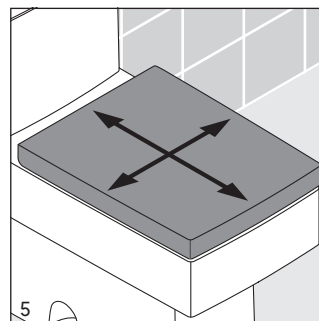

Vero

Montageanleitung WC-Sitz SoftClose

Mounting instructions Toilet seat and cover SoftClose

Notice de montage Abattants pour WC SoftClose

Montageaanwijzing Zitting SoftClose

Istruzioni di montaggio Sedile Vaso SoftClose

Instrucciones de montaje Asiento y tapa de inodoro SoftClose

Instruções de montagem Tampo de sanita SoftClose

Montaj kılavuzu Klozet kapağı SoftClose

安装说明 慢落式座圈盖

0069390000

Technische Verbesserungen und optische Veränderungen an den abgebildeten Produkten behalten wir uns vor.
 We reserve the right to make technical improvements and enhance the appearance of the products shown.
 Nous nous réservons le droit d'apporter des améliorations techniques et de modifier l'apparence visuelle des produits présentés.
 Technische verbeteringen en optische wijzigingen ten opzichte van de afgebeelde producten voorbehouden.
 Con riserva di apportare modifiche tecniche.
 Nos reservamos el derecho de realizar modificaciones técnicas y de aspecto de los productos representados.
 Reservamo-nos o direito de efectuar melhorias técnicas e alterações visuais que beneficiem os produtos apresentados.
 Belirtilen ürünlerinde teknik iyileştirme ve görsel değişiklik yapma haklarımız saklıdır.
 由于技术改进, 我们保留改变产品规格说明的权利。