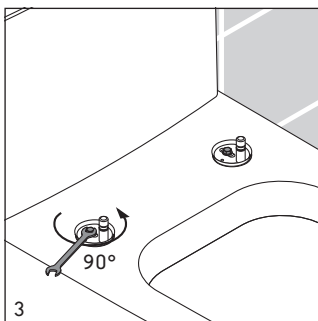

Vero

Montageanleitung WC-Sitz SoftClose

Mounting instructions Toilet seat and cover SoftClose

Notice de montage Abattants pour WC SoftClose

Montageaanwijzing Zitting SoftClose

Istruzioni di montaggio Sedile Vaso SoftClose

Instrucciones de montaje Asiento y tapa de inodoro SoftClose

Instruções de montagem Tampo de sanita SoftClose

Montaj kılavuzu Klozet kapağı SoftClose

安装说明 慢落式座圈盖

0069390000

Technische Verbesserungen und optische Veränderungen an den abgebildeten Produkten behalten wir uns vor.
 We reserve the right to make technical improvements and enhance the appearance of the products shown.
 Nous nous réservons le droit d'apporter des améliorations techniques et de modifier l'apparence visuelle des produits présentés.
 Technische verbeteringen en optische wijzigingen ten opzichte van de afgebeelde producten voorbehouden.
 Con riserva di apportare modifiche tecniche.
 Nos reservamos el derecho de realizar modificaciones técnicas y de aspecto de los productos representados.
 Reservamo-nos o direito de efectuar melhorias técnicas e alterações visuais que beneficiem os produtos apresentados.
 Belirtilen ürünlerinde teknik iyileştirme ve görsel değişiklik yapma haklarımız saklıdır.
 由于技术改进, 我们保留改变产品规格说明的权利。