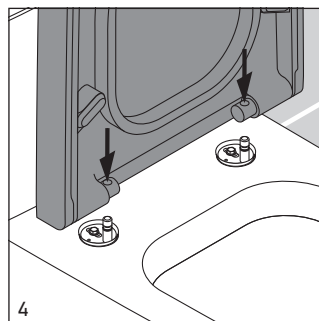

Vero

Montageanleitung WC-Sitz SoftClose

Mounting instructions Toilet seat and cover SoftClose

Notice de montage Abattants pour WC SoftClose

Montageaanwijzing Zitting SoftClose

Istruzioni di montaggio Sedile Vaso SoftClose

Instrucciones de montaje Asiento y tapa de inodoro SoftClose

Instruções de montagem Tampo de sanita SoftClose

Montaj kılavuzu Klozet kapağı SoftClose

安装说明 慢落式座圈盖

0069390000

Technische Verbesserungen und optische Veränderungen an den abgebildeten Produkten behalten wir uns vor.
 We reserve the right to make technical improvements and enhance the appearance of the products shown.
 Nous nous réservons le droit d'apporter des améliorations techniques et de modifier l'apparence visuelle des produits présentés.
 Technische verbeteringen en optische wijzigingen ten opzichte van de afgebeelde producten voorbehouden.
 Con riserva di apportare modifiche tecniche.
 Nos reservamos el derecho de realizar modificaciones técnicas y de aspecto de los productos representados.
 Reservamo-nos o direito de efectuar melhorias técnicas e alterações visuais que beneficiem os produtos apresentados.
 Belirtilen ürünlerinde teknik iyileştirme ve görsel değişiklik yapma haklarımız saklıdır.
 由于技术改进, 我们保留改变产品规格说明的权利。