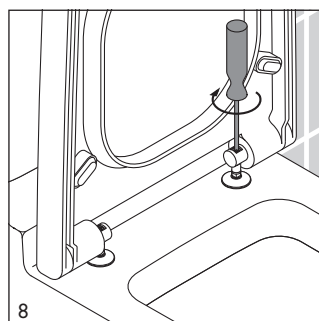

PuraVida

Montageanleitung WC-Sitz SoftClose

Mounting instructions Toilet seat and cover SoftClose

Notice de montage Abattants pour WC SoftClose

Montageaanwijzing Zitting SoftClose

Istruzioni di montaggio Sedile Vaso SoftClose

Instrucciones de montaje Asiento y tapa de inodoro SoftClose

Instruções de montagem Tampo de sanita SoftClose

Montaj kılavuzu Klozet kapağı SoftClose

安装说明 慢落式座圈盖

0069190000

Technische Verbesserungen und optische Veränderungen an den abgebildeten Produkten behalten wir uns vor.
 We reserve the right to make technical improvements and enhance the appearance of the products shown.
 Nous nous réservons le droit d'apporter des améliorations techniques et de modifier l'apparence visuelle des produits présentés.
 Technische verbeteringen en optische wijzigingen ten opzichte van de afgebeelde producten voorbehouden.
 Con riserva di apportare modifiche tecniche.
 Nos reservamos el derecho de realizar modificaciones técnicas y de aspecto de los productos representados.
 Reservamo-nos o direito de efectuar melhorias técnicas e alterações visuais que beneficiem os produtos apresentados.
 Belirtilen ürünlerinde teknik iyileştirme ve görsel değişiklik yapma haklarımız saklıdır.
 由于技术改进, 我们保留改变产品规格说明的权利。