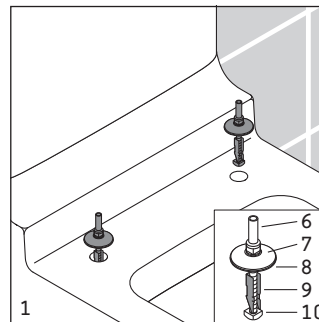

PuraVida

Montageanleitung WC-Sitz SoftClose

Mounting instructions Toilet seat and cover SoftClose

Notice de montage Abattants pour WC SoftClose

Montageaanwijzing Zitting SoftClose

Istruzioni di montaggio Sedile Vaso SoftClose

Instrucciones de montaje Asiento y tapa de inodoro SoftClose

Instruções de montagem Tampo de sanita SoftClose

Montaj kılavuzu Klozet kapağı SoftClose

安装说明 慢落式座圈盖

0069190000

Technische Verbesserungen und optische Veränderungen an den abgebildeten Produkten behalten wir uns vor.
 We reserve the right to make technical improvements and enhance the appearance of the products shown.
 Nous nous réservons le droit d'apporter des améliorations techniques et de modifier l'apparence visuelle des produits présentés.
 Technische verbeteringen en optische wijzigingen ten opzichte van de afgebeelde producten voorbehouden.
 Con riserva di apportare modifiche tecniche.
 Nos reservamos el derecho de realizar modificaciones técnicas y de aspecto de los productos representados.
 Reservamo-nos o direito de efectuar melhorias técnicas e alterações visuais que beneficiem os produtos apresentados.
 Belirtilen ürünlerinde teknik iyileştirme ve görsel değişiklik yapma haklarımız saklıdır.
 由于技术改进, 我们保留改变产品规格说明的权利。