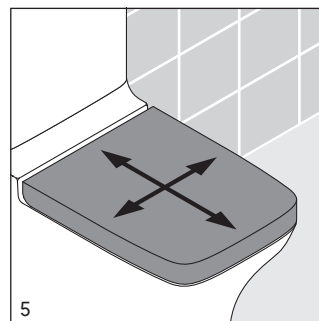

PuraVida

Montageanleitung WC-Sitz SoftClose

Mounting instructions Toilet seat and cover SoftClose

Notice de montage Abattants pour WC SoftClose

Montageaanwijzing Zitting SoftClose

Istruzioni di montaggio Sedile Vaso SoftClose

Instrucciones de montaje Asiento y tapa de inodoro SoftClose

Instruções de montagem Tampo de sanita SoftClose

Montaj kılavuzu Klozet kapağı SoftClose

安装说明 慢落式座圈盖

0069190000

Technische Verbesserungen und optische Veränderungen an den abgebildeten Produkten behalten wir uns vor.
 We reserve the right to make technical improvements and enhance the appearance of the products shown.
 Nous nous réservons le droit d'apporter des améliorations techniques et de modifier l'apparence visuelle des produits présentés.
 Technische verbeteringen en optische wijzigingen ten opzichte van de afgebeelde producten voorbehouden.
 Con riserva di apportare modifiche tecniche.
 Nos reservamos el derecho de realizar modificaciones técnicas y de aspecto de los productos representados.
 Reservamo-nos o direito de efectuar melhorias técnicas e alterações visuais que beneficiem os produtos apresentados.
 Belirtilen ürünlerinde teknik iyileştirme ve görsel değişiklik yapma haklarımız saklıdır.
 由于技术改进, 我们保留改变产品规格说明的权利。