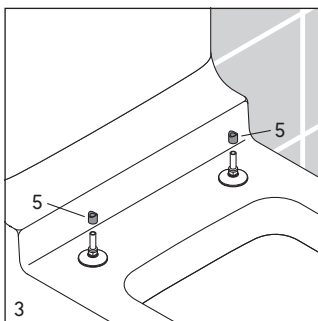

PuraVida

Montageanleitung WC-Sitz SoftClose

Mounting instructions Toilet seat and cover SoftClose

Notice de montage Abattants pour WC SoftClose

Montageaanwijzing Zitting SoftClose

Istruzioni di montaggio Sedile Vaso SoftClose

Instrucciones de montaje Asiento y tapa de inodoro SoftClose

Instruções de montagem Tampo de sanita SoftClose

Montaj kılavuzu Klozet kapağı SoftClose

安装说明 慢落式座圈盖

0069190000

Technische Verbesserungen und optische Veränderungen an den abgebildeten Produkten behalten wir uns vor.
 We reserve the right to make technical improvements and enhance the appearance of the products shown.
 Nous nous réservons le droit d'apporter des améliorations techniques et de modifier l'apparence visuelle des produits présentés.
 Technische verbeteringen en optische wijzigingen ten opzichte van de afgebeelde producten voorbehouden.
 Con riserva di apportare modifiche tecniche.
 Nos reservamos el derecho de realizar modificaciones técnicas y de aspecto de los productos representados.
 Reservamo-nos o direito de efectuar melhorias técnicas e alterações visuais que beneficiem os produtos apresentados.
 Belirtilen ürünlerinde teknik iyileştirme ve görsel değişiklik yapma haklarımız saklıdır.
 由于技术改进, 我们保留改变产品规格说明的权利。