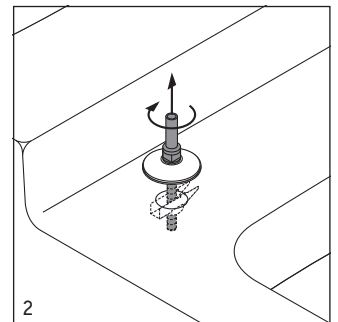

Instrucciones de montaje Asiento y tapa de inodoro SoftClose

Instruções de montagem Tampo de sanita SoftClose

Montaj kılavuzu Klozet kapağı SoftClose

安装说明 慢落式座圈盖

0069190000

Technische Verbesserungen und optische Veränderungen an den abgebildeten Produkten behalten wir uns vor.
 We reserve the right to make technical improvements and enhance the appearance of the products shown.
 Nous nous réservons le droit d'apporter des améliorations techniques et de modifier l'apparence visuelle des produits présentés.
 Technische verbeteringen en optische wijzigingen ten opzichte van de afgebeelde producten voorbehouden.
 Con riserva di apportare modifiche tecniche.
 Nos reservamos el derecho de realizar modificaciones técnicas y de aspecto de los productos representados.
 Reservamo-nos o direito de efectuar melhorias técnicas e alterações visuais que beneficiem os produtos apresentados.
 Belirtilen ürünlerinde teknik iyileştirme ve görsel değişiklik yapma haklarımız saklıdır.
 由于技术改进, 我们保留改变产品规格说明的权利。