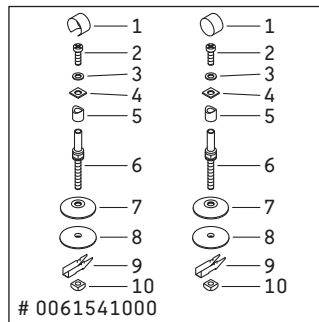

PuraVida

Montageanleitung WC-Sitz SoftClose

Mounting instructions Toilet seat and cover SoftClose

Notice de montage Abattants pour WC SoftClose

Montageaanwijzing Zitting SoftClose

Istruzioni di montaggio Sedile Vaso SoftClose

Instrucciones de montaje Asiento y tapa de inodoro SoftClose

Instruções de montagem Tampo de sanita SoftClose

Montaj kılavuzu Klozet kapağı SoftClose

安装说明 慢落式座圈盖

0069190000

Technische Verbesserungen und optische Veränderungen an den abgebildeten Produkten behalten wir uns vor.
 We reserve the right to make technical improvements and enhance the appearance of the products shown.
 Nous nous réservons le droit d'apporter des améliorations techniques et de modifier l'apparence visuelle des produits présentés.
 Technische verbeteringen en optische wijzigingen ten opzichte van de afgebeelde producten voorbehouden.
 Con riserva di apportare modifiche tecniche.
 Nos reservamos el derecho de realizar modificaciones técnicas y de aspecto de los productos representados.
 Reservamo-nos o direito de efectuar melhorias técnicas e alterações visuais que beneficiem os produtos apresentados.
 Belirtilen ürünlerinde teknik iyileştirme ve görsel değişiklik yapma haklarımız saklıdır.
 由于技术改进, 我们保留改变产品规格说明的权利。