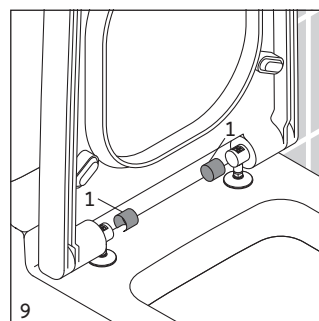

PuraVida

Montageanleitung WC-Sitz SoftClose

Mounting instructions Toilet seat and cover SoftClose

Notice de montage Abattants pour WC SoftClose

Montageaanwijzing Zitting SoftClose

Istruzioni di montaggio Sedile Vaso SoftClose

Instrucciones de montaje Asiento y tapa de inodoro SoftClose

Instruções de montagem Tampo de sanita SoftClose

Montaj kılavuzu Klozet kapağı SoftClose

安装说明 慢落式座圈盖

0069190000

Technische Verbesserungen und optische Veränderungen an den abgebildeten Produkten behalten wir uns vor.
 We reserve the right to make technical improvements and enhance the appearance of the products shown.
 Nous nous réservons le droit d'apporter des améliorations techniques et de modifier l'apparence visuelle des produits présentés.
 Technische verbeteringen en optische wijzigingen ten opzichte van de afgebeelde producten voorbehouden.
 Con riserva di apportare modifiche tecniche.
 Nos reservamos el derecho de realizar modificaciones técnicas y de aspecto de los productos representados.
 Reservamo-nos o direito de efectuar melhorias técnicas e alterações visuais que beneficiem os produtos apresentados.
 Belirtilen ürünlerinde teknik iyileştirme ve görsel değişiklik yapma haklarımız saklıdır.
 由于技术改进, 我们保留改变产品规格说明的权利。