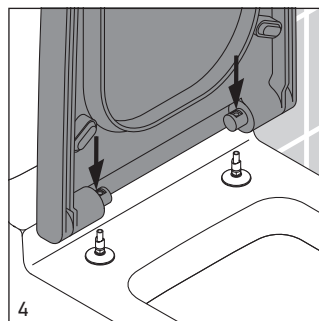

PuraVida

Montageanleitung WC-Sitz SoftClose

Mounting instructions Toilet seat and cover SoftClose

Notice de montage Abattants pour WC SoftClose

Montageaanwijzing Zitting SoftClose

Istruzioni di montaggio Sedile Vaso SoftClose

Instrucciones de montaje Asiento y tapa de inodoro SoftClose

Instruções de montagem Tampo de sanita SoftClose

Montaj kılavuzu Klozet kapağı SoftClose

安装说明 慢落式座圈盖

0069190000

Technische Verbesserungen und optische Veränderungen an den abgebildeten Produkten behalten wir uns vor.
 We reserve the right to make technical improvements and enhance the appearance of the products shown.
 Nous nous réservons le droit d'apporter des améliorations techniques et de modifier l'apparence visuelle des produits présentés.
 Technische verbeteringen en optische wijzigingen ten opzichte van de afgebeelde producten voorbehouden.
 Con riserva di apportare modifiche tecniche.
 Nos reservamos el derecho de realizar modificaciones técnicas y de aspecto de los productos representados.
 Reservamo-nos o direito de efectuar melhorias técnicas e alterações visuais que beneficiem os produtos apresentados.
 Belirtilen ürünlerinde teknik iyileştirme ve görsel değişiklik yapma haklarımız saklıdır.
 由于技术改进, 我们保留改变产品规格说明的权利。