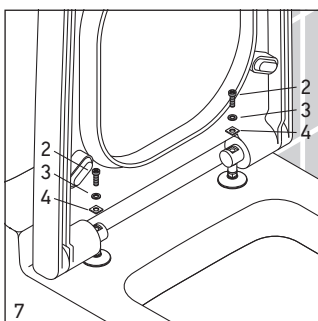

PuraVida

Montageanleitung WC-Sitz SoftClose

Mounting instructions Toilet seat and cover SoftClose

Notice de montage Abattants pour WC SoftClose

Montageaanwijzing Zitting SoftClose

Istruzioni di montaggio Sedile Vaso SoftClose

Instrucciones de montaje Asiento y tapa de inodoro SoftClose

Instruções de montagem Tampo de sanita SoftClose

Montaj kılavuzu Klozet kapağı SoftClose

安装说明 慢落式座圈盖

0069190000

Technische Verbesserungen und optische Veränderungen an den abgebildeten Produkten behalten wir uns vor.
 We reserve the right to make technical improvements and enhance the appearance of the products shown.
 Nous nous réservons le droit d'apporter des améliorations techniques et de modifier l'apparence visuelle des produits présentés.
 Technische verbeteringen en optische wijzigingen ten opzichte van de afgebeelde producten voorbehouden.
 Con riserva di apportare modifiche tecniche.
 Nos reservamos el derecho de realizar modificaciones técnicas y de aspecto de los productos representados.
 Reservamo-nos o direito de efectuar melhorias técnicas e alterações visuais que beneficiem os produtos apresentados.
 Belirtilen ürünlerinde teknik iyileştirme ve görsel değişiklik yapma haklarımız saklıdır.
 由于技术改进, 我们保留改变产品规格说明的权利。