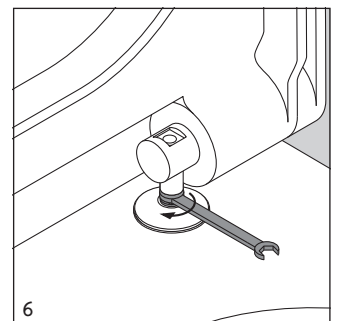

PuraVida

Montageanleitung WC-Sitz SoftClose

Mounting instructions Toilet seat and cover SoftClose

Notice de montage Abattants pour WC SoftClose

Montageaanwijzing Zitting SoftClose

Istruzioni di montaggio Sedile Vaso SoftClose

Instrucciones de montaje Asiento y tapa de inodoro SoftClose

Instruções de montagem Tampo de sanita SoftClose

Montaj kılavuzu Klozet kapağı SoftClose

安装说明 慢落式座圈盖

0069190000

Technische Verbesserungen und optische Veränderungen an den abgebildeten Produkten behalten wir uns vor.
 We reserve the right to make technical improvements and enhance the appearance of the products shown.
 Nous nous réservons le droit d'apporter des améliorations techniques et de modifier l'apparence visuelle des produits présentés.
 Technische verbeteringen en optische wijzigingen ten opzichte van de afgebeelde producten voorbehouden.
 Con riserva di apportare modifiche tecniche.
 Nos reservamos el derecho de realizar modificaciones técnicas y de aspecto de los productos representados.
 Reservamo-nos o direito de efectuar melhorias técnicas e alterações visuais que beneficiem os produtos apresentados.
 Belirtilen ürünlerinde teknik iyileştirme ve görsel değişiklik yapma haklarımız saklıdır.
 由于技术改进, 我们保留改变产品规格说明的权利。