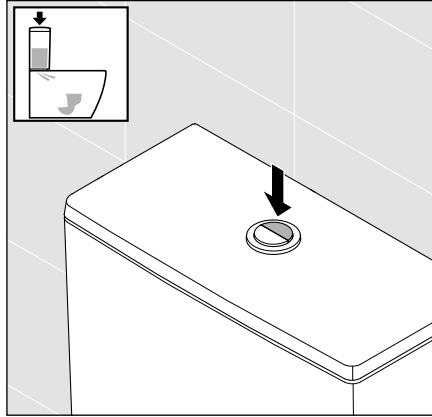

DURAVIT AG
Werderstr. 36
78132 Hornberg
Germany
Phone +49 78 33 70 0
Fax +49 78 33 70 289
info@duravit.de
www.duravit.de