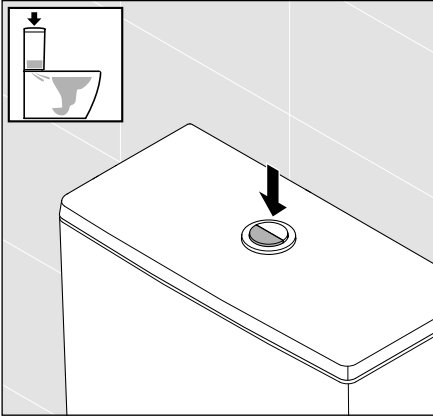

DURAVIT AG
Werderstr. 36
78132 Hornberg
Germany
Phone +49 78 33 70 0
Fax +49 78 33 70 289
info@duravit.de
www.duravit.de