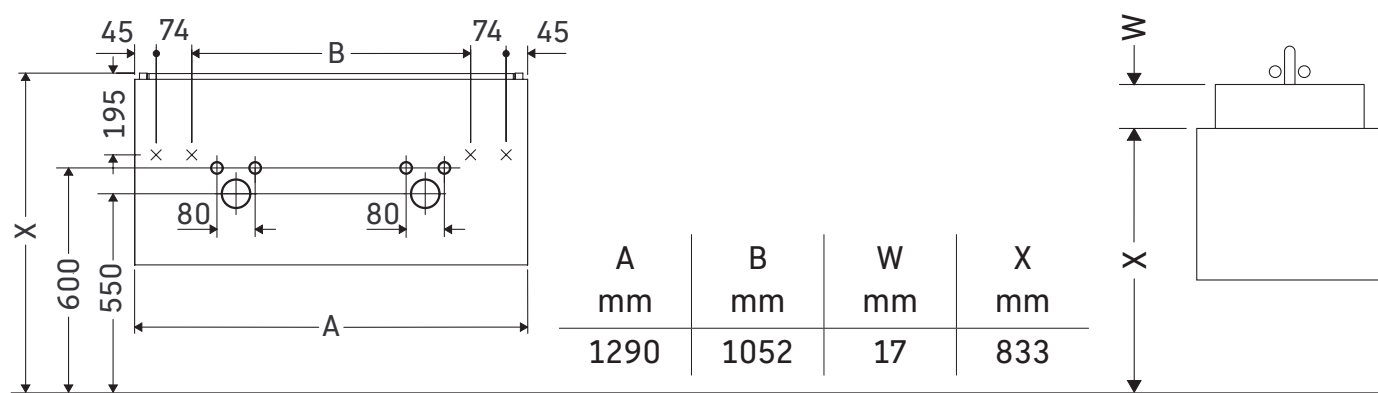

L-Cube

LC 6258

Montageanleitung

Me by Starck # 233613

Verwendungshinweise

Die Badmöbelserie entspricht den gültigen Normen und Richtlinien zum Zeitpunkt der Auslieferung und ist für den Einsatz in Bädern konzipiert. Eine direkte Benetzung mit Wasser z. B. beim Duschen ist zu vermeiden.

Technische Verbesserungen und optische Veränderungen an den abgebildeten Produkten behalten wir uns vor.

Best.-Nr. LC6258/16.09.2