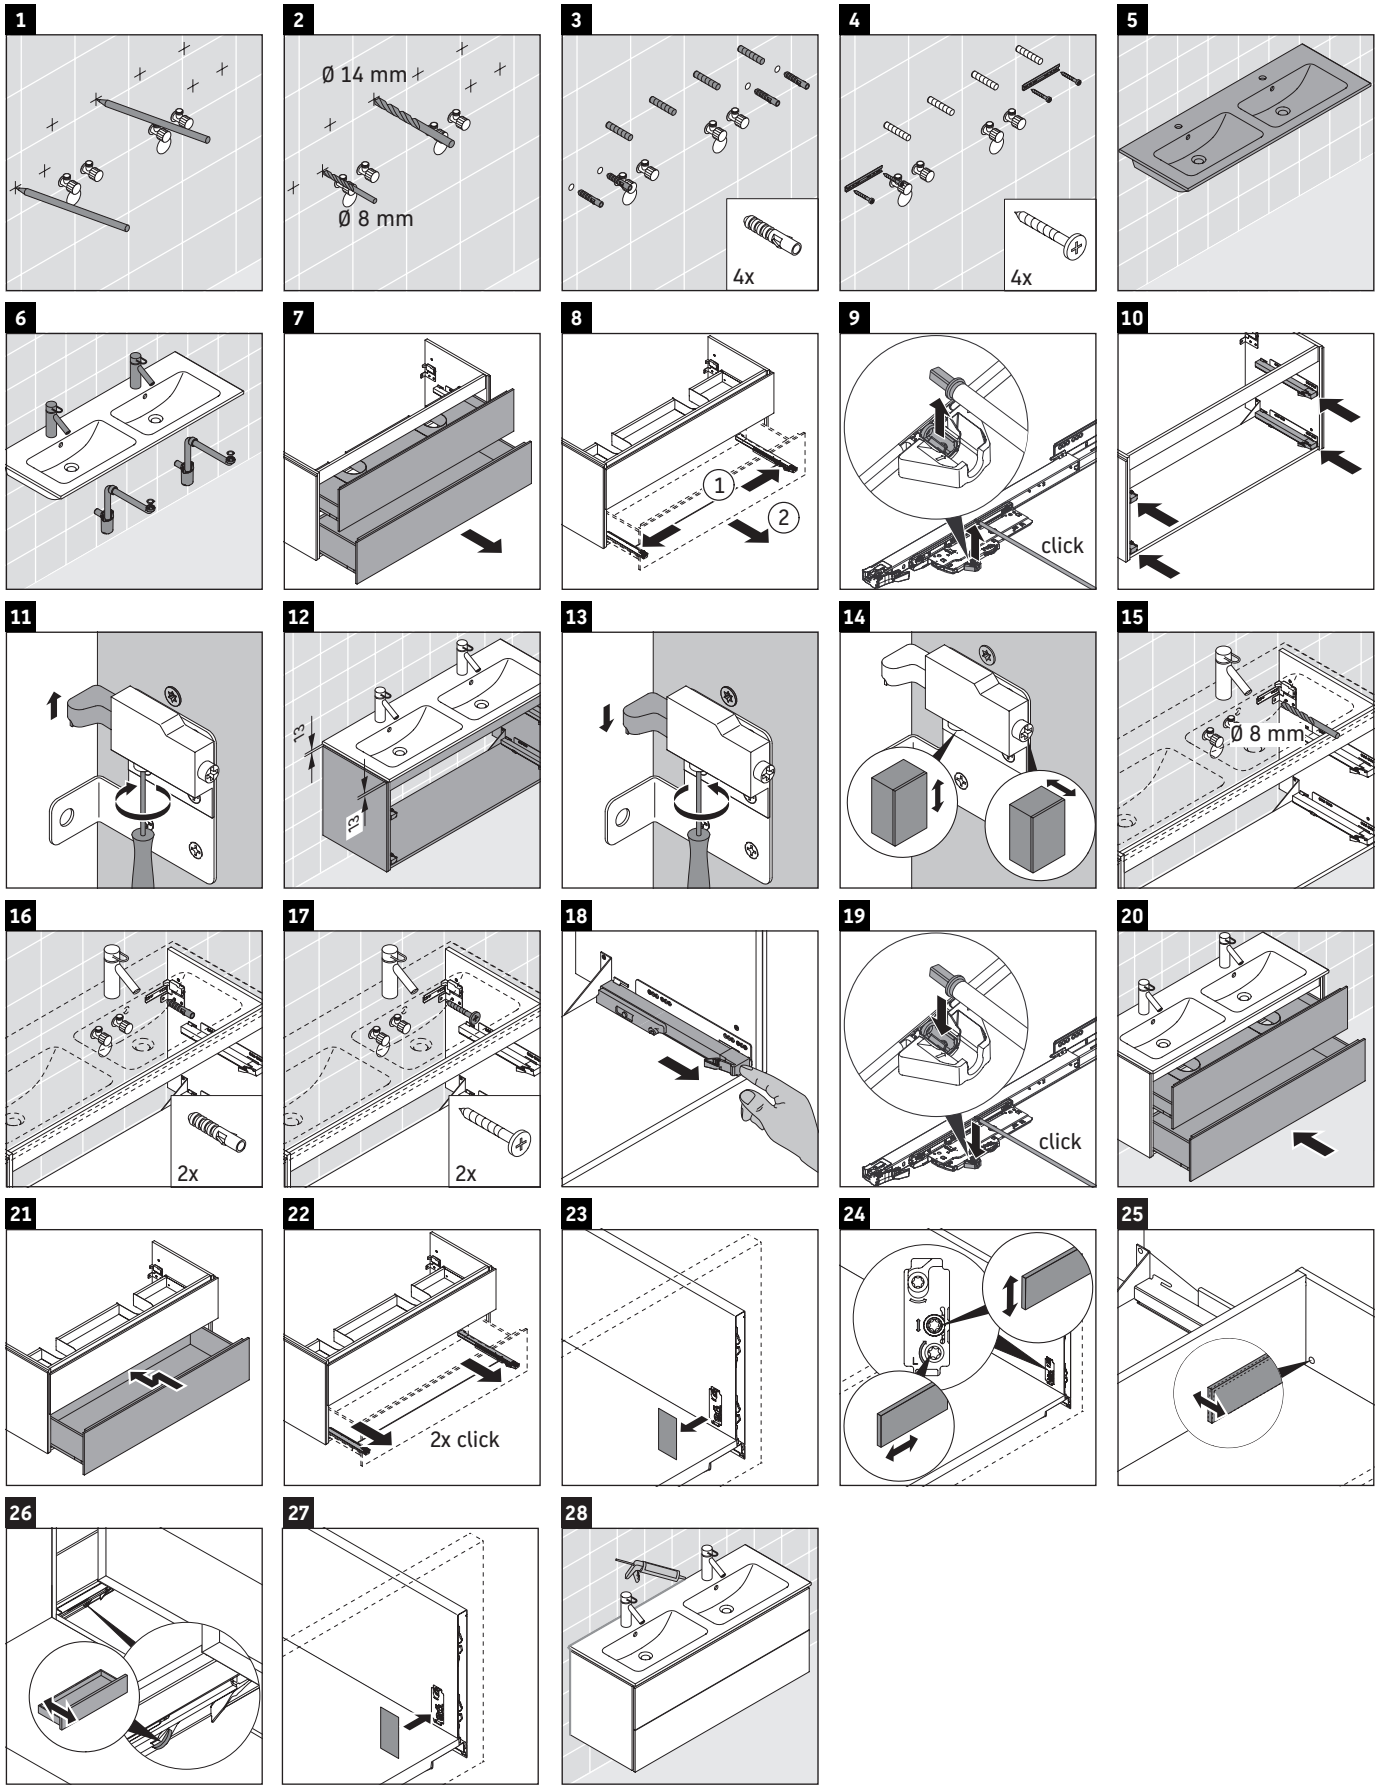

Best.-Nr. LC6258/16.09.2