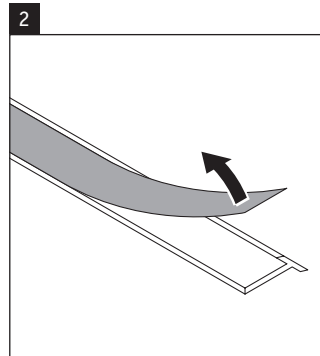

Luv

Montageanleitung	Aufsatzbecken
Mounting instructions	Washbowl
Notice de montage	Vasque à poser
Montagehandleiding	Opzetbak
Instrucciones de montaje	Lavabo sobre encimera
Istruzioni di montaggio	Bacinella sopra piano
Instruções de montagem	Lavatório de posar
Monteringsvejledning	Fritstående håndvask
Asennusohje	Pesuallas, pöytätasosennus
Monteringsanvisning	Servant som står oppå benk
Monteringsanvisning	Tvättställ för placering på bänkskiva
Paigaldusjuhend	Alusele paigaldatav valamu
Instrukcja montażu	Umywalka nablutowa
Инструкция по монтажу	Накладная раковина
Montážní návod	Umyvadlo na desku
Návod na montáž	Umyvadlo na dosku
Szerelési útmutató	Mosdókagyló
Upute za montažu	Umivaonik
Instrucțiuni de montaj	Lavoar pe blat
Navodila za montažo	Pultni umivalnik
Ръководство за монтаж	Мивки за поставяне отгоре
Montāžas instrukcija	Uzliekamā izlietne
Montavimo instrukcija	Uždedamas praustuvas
Montaj kılavuzu	Tezgah üstü lavabo
安装说明	碗盆
설치 설명서	여분의 개수대
取り付け説明書	カウンタートップ洗面器
دليل التركيب	حوض علوي
# 037960...	# 037980...
# 038060..	# 038080..
# 038142..	