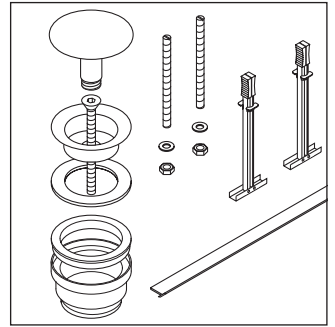

Luv

Montageanleitung	Aufsatzbecken
Mounting instructions	Washbowl
Notice de montage	Vasque à poser
Montagehandleiding	Opzetbak
Instrucciones de montaje	Lavabo sobre encimera
Istruzioni di montaggio	Bacinella sopra piano
Instruções de montagem	Lavatório de posar
Monteringsvejledning	Fritstående håndvask
Asennusohje	Pesuallas, pöytätasosennus
Monteringsanvisning	Servant som står oppå benk
Monteringsanvisning	Tvättställ för placering på bänkskiva
Paigaldusjuhend	Alusele paigaldatav valamu
Instrukcja montażu	Umywalka nablutowa
Инструкция по монтажу	Накладная раковина
Montážní návod	Umyvadlo na desku
Návod na montáž	Umyvadlo na dosku
Szerelési útmutató	Mosdókagyló
Upute za montažu	Umivaonik
Instrucțiuni de montaj	Lavoar pe blat
Navodila za montažo	Pultni umivalnik
Ръководство за монтаж	Мивки за поставяне отгоре
Montāžas instrukcija	Uzliekamā izlietne
Montavimo instrukcija	Uždedamas praustuvas
Montaj kılavuzu	Tezgah üstü lavabo
安装说明	碗盆
설치 설명서	여분의 개수대
取り付け説明書	カウンタートップ洗面器
دليل التركيب	حوض علوي
# 037960...	# 037980...
# 038060..	# 038080..
# 038142..	

12a # 038142

12b # 037960, # 037980

12c # 038060, # 038080

13

14

15

16a # 038142

16b # 038060, # 038080