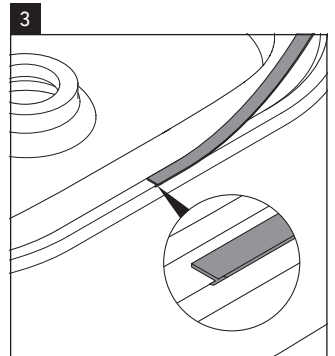

Luv

Montageanleitung	Aufsatzbecken
Mounting instructions	Washbowl
Notice de montage	Vasque à poser
Montagehandleiding	Opzetbak
Instrucciones de montaje	Lavabo sobre encimera
Istruzioni di montaggio	Bacinella sopra piano
Instruções de montagem	Lavatório de posar
Monteringsvejledning	Fritstående håndvask
Asennusohje	Pesuallas, pöytätasosennus
Monteringsanvisning	Servant som står oppå benk
Monteringsanvisning	Tvättställ för placering på bänkskiva
Paigaldusjuhend	Alusele paigaldatav valamu
Instrukcja montażu	Umywalka nablutowa
Инструкция по монтажу	Накладная раковина
Montážní návod	Umyvadlo na desku
Návod na montáž	Umyvadlo na dosku
Szerelési útmutató	Mosdókagyló
Upute za montažu	Umivaonik
Instrucțiuni de montaj	Lavoar pe blat
Navodila za montažo	Pultni umivalnik
Ръководство за монтаж	Мивки за поставяне отгоре
Montāžas instrukcija	Uzliekamā izlietne
Montavimo instrukcija	Uždedamas praustuvas
Montaj kılavuzu	Tezgah üstü lavabo
安装说明	碗盆
설치 설명서	여분의 개수대
取り付け説明書	カウンタートップ洗面器
دليل التركيب	حوض علوي
# 037960...	# 037980...
# 038060..	# 038080..
# 038142..	