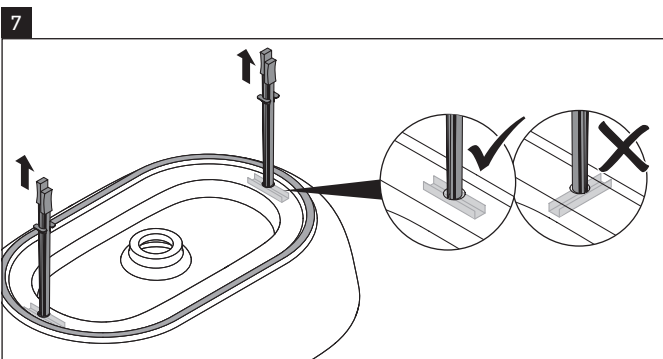

Luv

Montageanleitung	Aufsatzbecken
Mounting instructions	Washbowl
Notice de montage	Vasque à poser
Montagehandleiding	Opzetbak
Instrucciones de montaje	Lavabo sobre encimera
Istruzioni di montaggio	Bacinella sopra piano
Instruções de montagem	Lavatório de posar
Monteringsvejledning	Fritstående håndvask
Asennusohje	Pesuallas, pöytätasosennus
Monteringsanvisning	Servant som står oppå benk
Monteringsanvisning	Tvättställ för placering på bänkskiva
Paigaldusjuhend	Alusele paigaldatav valamu
Instrukcja montażu	Umywalka nablutowa
Инструкция по монтажу	Накладная раковина
Montážní návod	Umyvadlo na desku
Návod na montáž	Umyvadlo na dosku
Szerelési útmutató	Mosdókagyló
Upute za montažu	Umivaonik
Instrucțiuni de montaj	Lavoar pe blat
Navodila za montažo	Pultni umivalnik
Ръководство за монтаж	Мивки за поставяне отгоре
Montāžas instrukcija	Uzliekamā izlietne
Montavimo instrukcija	Uždedamas praustuvas
Montaj kılavuzu	Tezgah üstü lavabo
安装说明	碗盆
설치 설명서	여분의 개수대
取り付け説明書	カウンタートップ洗面器
دليل التركيب	حوض علوي
# 037960...	# 037980...
# 038060..	# 038080..
# 038142..	