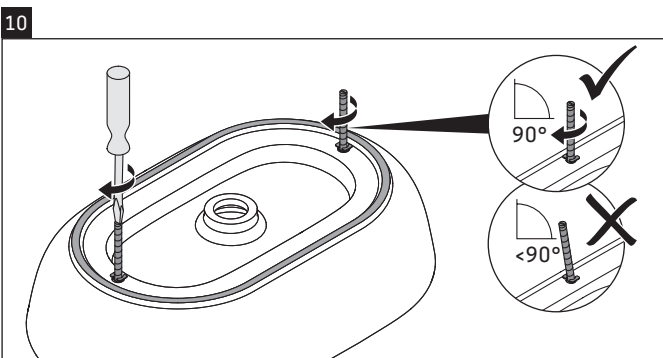

Luv

Montageanleitung	Aufsatzbecken
Mounting instructions	Washbowl
Notice de montage	Vasque à poser
Montagehandleiding	Opzetbak
Instrucciones de montaje	Lavabo sobre encimera
Istruzioni di montaggio	Bacinella sopra piano
Instruções de montagem	Lavatório de posar
Monteringsvejledning	Fritstående håndvask
Asennusohje	Pesuallas, pöytätasosennus
Monteringsanvisning	Servant som står oppå benk
Monteringsanvisning	Tvättställ för placering på bänkskiva
Paigaldusjuhend	Alusele paigaldatav valamu
Instrukcja montażu	Umywalka nablutowa
Инструкция по монтажу	Накладная раковина
Montážní návod	Umyvadlo na desku
Návod na montáž	Umyvadlo na dosku
Szerelési útmutató	Mosdókagyló
Upute za montažu	Umivaonik
Instrucțiuni de montaj	Lavoar pe blat
Navodila za montažo	Pultni umivalnik
Ръководство за монтаж	Мивки за поставяне отгоре
Montāžas instrukcija	Uzliekamā izlietne
Montavimo instrukcija	Uždedamas praustuvas
Montaj kılavuzu	Tezgah üstü lavabo
安装说明	碗盆
설치 설명서	여분의 개수대
取り付け説明書	カウンタートップ洗面器
دليل التركيب	حوض علوي
# 037960...	# 037980...
# 038060..	# 038080..
# 038142..	

12a # 038142

12b # 037960, # 037980

12c # 038060, # 038080

13

14

15

16a # 038142

16b # 038060, # 038080