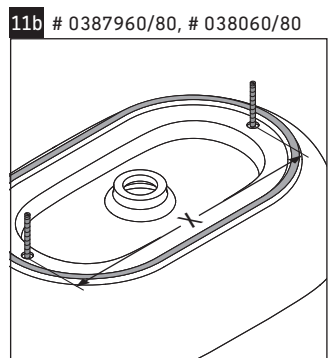

Luv

Montageanleitung	Aufsatzbecken
Mounting instructions	Washbowl
Notice de montage	Vasque à poser
Montagehandleiding	Opzetbak
Instrucciones de montaje	Lavabo sobre encimera
Istruzioni di montaggio	Bacinella sopra piano
Instruções de montagem	Lavatório de posar
Monteringsvejledning	Fritstående håndvask
Asennusohje	Pesuallas, pöytätasosennus
Monteringsanvisning	Servant som står oppå benk
Monteringsanvisning	Tvättställ för placering på bänkskiva
Paigaldusjuhend	Alusele paigaldatav valamu
Instrukcja montażu	Umywalka nablutowa
Инструкция по монтажу	Накладная раковина
Montážní návod	Umyvadlo na desku
Návod na montáž	Umyvadlo na dosku
Szerelési útmutató	Mosdókagyló
Upute za montažu	Umivaonik
Instrucțiuni de montaj	Lavoar pe blat
Navodila za montažo	Pultni umivalnik
Ръководство за монтаж	Мивки за поставяне отгоре
Montāžas instrukcija	Uzliekamā izlietne
Montavimo instrukcija	Uždedamas praustuvas
Montaj kılavuzu	Tezgah üstü lavabo
安装说明	碗盆
설치 설명서	여분의 개수대
取り付け説明書	カウンタートップ洗面器
دليل التركيب	حوض علوي
# 037960...	# 037980...
# 038060..	# 038080..
# 038142..	

12a # 038142

12b # 037960, # 037980

12c # 038060, # 038080

13

14

15

16a # 038142

16b # 038060, # 038080