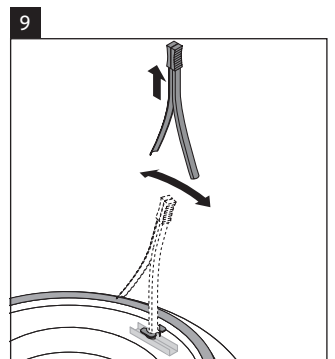

Luv

Montageanleitung	Aufsatzbecken
Mounting instructions	Washbowl
Notice de montage	Vasque à poser
Montagehandleiding	Opzetbak
Instrucciones de montaje	Lavabo sobre encimera
Istruzioni di montaggio	Bacinella sopra piano
Instruções de montagem	Lavatório de posar
Monteringsvejledning	Fritstående håndvask
Asennusohje	Pesuallas, pöytätasosennus
Monteringsanvisning	Servant som står oppå benk
Monteringsanvisning	Tvättställ för placering på bänkskiva
Paigaldusjuhend	Alusele paigaldatav valamu
Instrukcja montażu	Umywalka nablutowa
Инструкция по монтажу	Накладная раковина
Montážní návod	Umyvadlo na desku
Návod na montáž	Umyvadlo na dosku
Szerelési útmutató	Mosdókagyló
Upute za montažu	Umivaonik
Instrucțiuni de montaj	Lavoar pe blat
Navodila za montažo	Pultni umivalnik
Ръководство за монтаж	Мивки за поставяне отгоре
Montāžas instrukcija	Uzliekamā izlietne
Montavimo instrukcija	Uždedamas praustuvas
Montaj kılavuzu	Tezgah üstü lavabo
安装说明	碗盆
설치 설명서	여분의 개수대
取り付け説明書	カウンタートップ洗面器
دليل التركيب	حوض علوي
# 037960...	# 037980...
# 038060..	# 038080..
# 038142..	