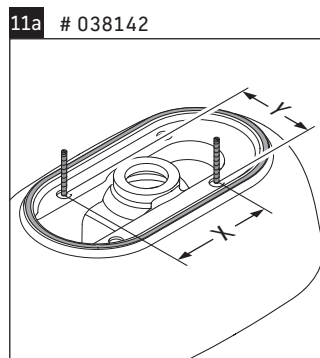

Luv

Montageanleitung	Aufsatzbecken
Mounting instructions	Washbowl
Notice de montage	Vasque à poser
Montagehandleiding	Opzetbak
Instrucciones de montaje	Lavabo sobre encimera
Istruzioni di montaggio	Bacinella sopra piano
Instruções de montagem	Lavatório de posar
Monteringsvejledning	Fritstående håndvask
Asennusohje	Pesuallas, pöytätasosennus
Monteringsanvisning	Servant som står oppå benk
Monteringsanvisning	Tvättställ för placering på bänkskiva
Paigaldusjuhend	Alusele paigaldatav valamu
Instrukcja montażu	Umywalka nablutowa
Инструкция по монтажу	Накладная раковина
Montážní návod	Umyvadlo na desku
Návod na montáž	Umyvadlo na dosku
Szerelési útmutató	Mosdókagyló
Upute za montažu	Umivaonik
Instrucțiuni de montaj	Lavoar pe blat
Navodila za montažo	Pultni umivalnik
Ръководство за монтаж	Мивки за поставяне отгоре
Montāžas instrukcija	Uzliekamā izlietne
Montavimo instrukcija	Uždedamas praustuvas
Montaj kılavuzu	Tezgah üstü lavabo
安装说明	碗盆
설치 설명서	여분의 개수대
取り付け説明書	カウンタートップ洗面器
دليل التركيب	حوض علوي
# 037960...	# 037980...
# 038060..	# 038080..
# 038142..	

12a # 038142

12b # 037960, # 037980

12c # 038060, # 038080

13

14

15

16a # 038142

16b # 038060, # 038080