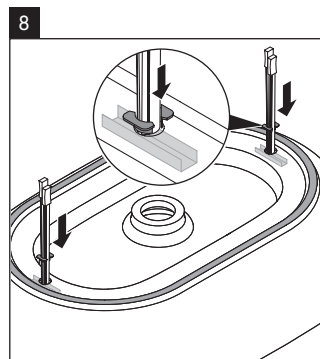

Luv

Montageanleitung	Aufsatzbecken
Mounting instructions	Washbowl
Notice de montage	Vasque à poser
Montagehandleiding	Opzetbak
Instrucciones de montaje	Lavabo sobre encimera
Istruzioni di montaggio	Bacinella sopra piano
Instruções de montagem	Lavatório de posar
Monteringsvejledning	Fritstående håndvask
Asennusohje	Pesuallas, pöytätasosennus
Monteringsanvisning	Servant som står oppå benk
Monteringsanvisning	Tvättställ för placering på bänkskiva
Paigaldusjuhend	Alusele paigaldatav valamu
Instrukcja montażu	Umywalka nablutowa
Инструкция по монтажу	Накладная раковина
Montážní návod	Umyvadlo na desku
Návod na montáž	Umyvadlo na dosku
Szerelési útmutató	Mosdókagyló
Upute za montažu	Umivaonik
Instrucțiuni de montaj	Lavoar pe blat
Navodila za montažo	Pultni umivalnik
Ръководство за монтаж	Мивки за поставяне отгоре
Montāžas instrukcija	Uzliekamā izlietne
Montavimo instrukcija	Uždedamas praustuvas
Montaj kılavuzu	Tezgah üstü lavabo
安装说明	碗盆
설치 설명서	여분의 개수대
取り付け説明書	カウンタートップ洗面器
دليل التركيب	حوض علوي
# 037960...	# 037980...
# 038060..	# 038080..
# 038142..	

12a # 038142

12b # 037960, # 037980

12c # 038060, # 038080

13

14

15

16a # 038142

16b # 038060, # 038080