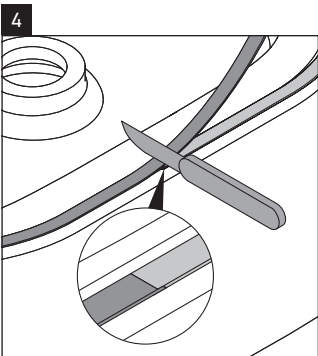

Luv

Montageanleitung	Aufsatzbecken
Mounting instructions	Washbowl
Notice de montage	Vasque à poser
Montagehandleiding	Opzetbak
Instrucciones de montaje	Lavabo sobre encimera
Istruzioni di montaggio	Bacinella sopra piano
Instruções de montagem	Lavatório de posar
Monteringsvejledning	Fritstående håndvask
Asennusohje	Pesuallas, pöytätasosennus
Monteringsanvisning	Servant som står oppå benk
Monteringsanvisning	Tvättställ för placering på bänkskiva
Paigaldusjuhend	Alusele paigaldatav valamu
Instrukcja montażu	Umywalka nablutowa
Инструкция по монтажу	Накладная раковина
Montážní návod	Umyvadlo na desku
Návod na montáž	Umyvadlo na dosku
Szerelési útmutató	Mosdókagyló
Upute za montažu	Umivaonik
Instrucțiuni de montaj	Lavoar pe blat
Navodila za montažo	Pultni umivalnik
Ръководство за монтаж	Мивки за поставяне отгоре
Montāžas instrukcija	Uzliekamā izlietne
Montavimo instrukcija	Uždedamas praustuvas
Montaj kılavuzu	Tezgah üstü lavabo
安装说明	碗盆
설치 설명서	여분의 개수대
取り付け説明書	カウンタートップ洗面器
دليل التركيب	حوض علوي
# 037960...	# 037980...
# 038060..	# 038080..
# 038142..	