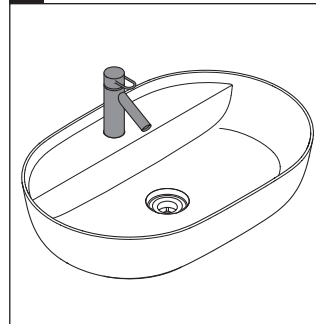

Luv

Montageanleitung	Aufsatzbecken
Mounting instructions	Washbowl
Notice de montage	Vasque à poser
Montagehandleiding	Opzetbak
Instrucciones de montaje	Lavabo sobre encimera
Istruzioni di montaggio	Bacinella sopra piano
Instruções de montagem	Lavatório de posar
Monteringsvejledning	Fritstående håndvask
Asennusohje	Pesuallas, pöytätasosennus
Monteringsanvisning	Servant som står oppå benk
Monteringsanvisning	Tvättställ för placering på bänkskiva
Paigaldusjuhend	Alusele paigaldatav valamu
Instrukcja montażu	Umywalka nablutowa
Инструкция по монтажу	Накладная раковина
Montážní návod	Umyvadlo na desku
Návod na montáž	Umyvadlo na dosku
Szerelési útmutató	Mosdókagyló
Upute za montažu	Umivaonik
Instrucțiuni de montaj	Lavoar pe blat
Navodila za montažo	Pultni umivalnik
Ръководство за монтаж	Мивки за поставяне отгоре
Montāžas instrukcija	Uzliekamā izlietne
Montavimo instrukcija	Uždedamas praustuvas
Montaj kılavuzu	Tezgah üstü lavabo
安装说明	碗盆
설치 설명서	여분의 개수대
取り付け説明書	カウンタートップ洗面器
دليل التركيب	حوض علوي
# 037960...	# 037980...
# 038060..	# 038080..
# 038142..	

12a # 038142

12b # 037960, # 037980

12c # 038060, # 038080

13

14

15

16a # 038142

16b # 038060, # 038080