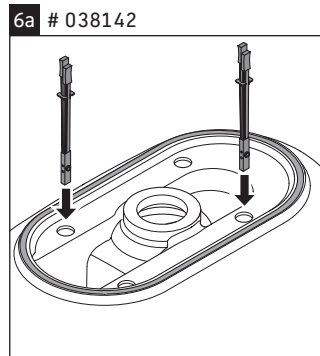

Luv

Montageanleitung	Aufsatzbecken
Mounting instructions	Washbowl
Notice de montage	Vasque à poser
Montagehandleiding	Opzetbak
Instrucciones de montaje	Lavabo sobre encimera
Istruzioni di montaggio	Bacinella sopra piano
Instruções de montagem	Lavatório de posar
Monteringsvejledning	Fritstående håndvask
Asennusohje	Pesuallas, pöytätasosennus
Monteringsanvisning	Servant som står oppå benk
Monteringsanvisning	Tvättställ för placering på bänkskiva
Paigaldusjuhend	Alusele paigaldatav valamu
Instrukcja montażu	Umywalka nablutowa
Инструкция по монтажу	Накладная раковина
Montážní návod	Umyvadlo na desku
Návod na montáž	Umyvadlo na dosku
Szerelési útmutató	Mosdókagyló
Upute za montažu	Umivaonik
Instrucțiuni de montaj	Lavoar pe blat
Navodila za montažo	Pultni umivalnik
Ръководство за монтаж	Мивки за поставяне отгоре
Montāžas instrukcija	Uzliekamā izlietne
Montavimo instrukcija	Uždedamas praustuvas
Montaj kılavuzu	Tezgah üstü lavabo
安装说明	碗盆
설치 설명서	여분의 개수대
取り付け説明書	カウンタートップ洗面器
دليل التركيب	حوض علوي
# 037960...	# 037980...
# 038060..	# 038080..
# 038142..	

12a # 038142

12b # 037960, # 037980

12c # 038060, # 038080

13

14

15

16a # 038142

16b # 038060, # 038080