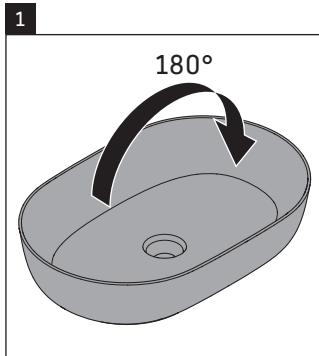

Luv

Montageanleitung	Aufsatzbecken
Mounting instructions	Washbowl
Notice de montage	Vasque à poser
Montagehandleiding	Opzetbak
Instrucciones de montaje	Lavabo sobre encimera
Istruzioni di montaggio	Bacinella sopra piano
Instruções de montagem	Lavatório de posar
Monteringsvejledning	Fritstående håndvask
Asennusohje	Pesuallas, pöytätasosennus
Monteringsanvisning	Servant som står oppå benk
Monteringsanvisning	Tvättställ för placering på bänkskiva
Paigaldusjuhend	Alusele paigaldatav valamu
Instrukcja montażu	Umywalka nablutowa
Инструкция по монтажу	Накладная раковина
Montážní návod	Umyvadlo na desku
Návod na montáž	Umyvadlo na dosku
Szerelési útmutató	Mosdókagyló
Upute za montažu	Umivaonik
Instrucțiuni de montaj	Lavoar pe blat
Navodila za montažo	Pultni umivalnik
Ръководство за монтаж	Мивки за поставяне отгоре
Montāžas instrukcija	Uzliekamā izlietne
Montavimo instrukcija	Uždedamas praustuvas
Montaj kılavuzu	Tezgah üstü lavabo
安装说明	碗盆
설치 설명서	여분의 개수대
取り付け説明書	カウンタートップ洗面器
دليل التركيب	حوض علوي
# 037960...	# 037980...
# 038060..	# 038080..
# 038142..	