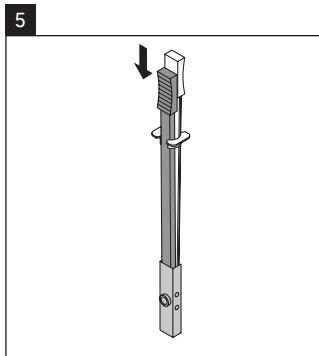

Luv

Montageanleitung	Aufsatzbecken
Mounting instructions	Washbowl
Notice de montage	Vasque à poser
Montagehandleiding	Opzetbak
Instrucciones de montaje	Lavabo sobre encimera
Istruzioni di montaggio	Bacinella sopra piano
Instruções de montagem	Lavatório de posar
Monteringsvejledning	Fritstående håndvask
Asennusohje	Pesuallas, pöytätasosennus
Monteringsanvisning	Servant som står oppå benk
Monteringsanvisning	Tvättställ för placering på bänkskiva
Paigaldusjuhend	Alusele paigaldatav valamu
Instrukcja montażu	Umywalka nablutowa
Инструкция по монтажу	Накладная раковина
Montážní návod	Umyvadlo na desku
Návod na montáž	Umyvadlo na dosku
Szerelési útmutató	Mosdókagyló
Upute za montažu	Umivaonik
Instrucțiuni de montaj	Lavoar pe blat
Navodila za montažo	Pultni umivalnik
Ръководство за монтаж	Мивки за поставяне отгоре
Montāžas instrukcija	Uzliekamā izlietne
Montavimo instrukcija	Uždedamas praustuvas
Montaj kılavuzu	Tezgah üstü lavabo
安装说明	碗盆
설치 설명서	여분의 개수대
取り付け説明書	カウンタートップ洗面器
دليل التركيب	حوض علوي
# 037960...	# 037980...
# 038060..	# 038080..
# 038142..	

12a # 038142

12b # 037960, # 037980

12c # 038060, # 038080

13

14

15

16a # 038142

16b # 038060, # 038080