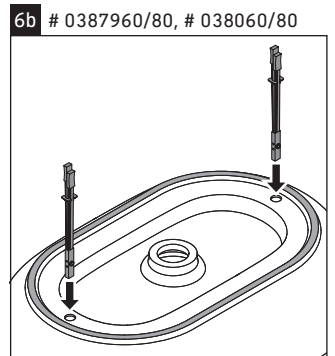

Luv

Montageanleitung	Aufsatzbecken
Mounting instructions	Washbowl
Notice de montage	Vasque à poser
Montagehandleiding	Opzetbak
Instrucciones de montaje	Lavabo sobre encimera
Istruzioni di montaggio	Bacinella sopra piano
Instruções de montagem	Lavatório de posar
Monteringsvejledning	Fritstående håndvask
Asennusohje	Pesuallas, pöytätasosennus
Monteringsanvisning	Servant som står oppå benk
Monteringsanvisning	Tvättställ för placering på bänkskiva
Paigaldusjuhend	Alusele paigaldatav valamu
Instrukcja montażu	Umywalka nablutowa
Инструкция по монтажу	Накладная раковина
Montážní návod	Umyvadlo na desku
Návod na montáž	Umyvadlo na dosku
Szerelési útmutató	Mosdókagyló
Upute za montažu	Umivaonik
Instrucțiuni de montaj	Lavoar pe blat
Navodila za montažo	Pultni umivalnik
Ръководство за монтаж	Мивки за поставяне отгоре
Montāžas instrukcija	Uzliekamā izlietne
Montavimo instrukcija	Uždedamas praustuvas
Montaj kılavuzu	Tezgah üstü lavabo
安装说明	碗盆
설치 설명서	여분의 개수대
取り付け説明書	カウンタートップ洗面器
دليل التركيب	حوض علوي
# 037960...	# 037980...
# 038060..	# 038080..
# 038142..	

12a # 038142

12b # 037960, # 037980

12c # 038060, # 038080

13

14

15

16a # 038142

16b # 038060, # 038080