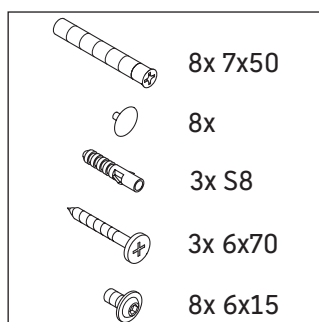

Luv

LU 9562B

Montageanleitung

Alle weiteren Montageanleitungen beachten!

Verwendungshinweise

Die Badmöbelserie entspricht den gültigen Normen und Richtlinien zum Zeitpunkt der Auslieferung und ist für den Einsatz in Bädern konzipiert. Eine direkte Benetzung mit Wasser z. B. beim Duschen ist zu vermeiden.