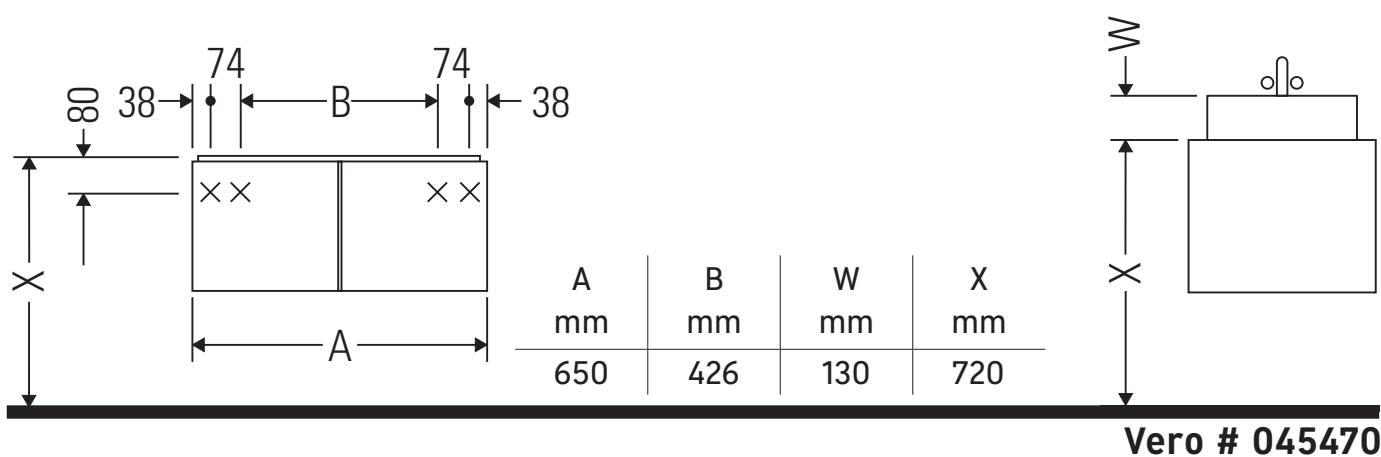

Vero

VE 6105

Montageanleitung

Verwendungshinweise

Die Badmöbelserie entspricht den gültigen Normen und Richtlinien zum Zeitpunkt der Auslieferung und ist für den Einsatz in Bädern konzipiert. Eine direkte Benetzung mit Wasser z. B. beim Duschen ist zu vermeiden.