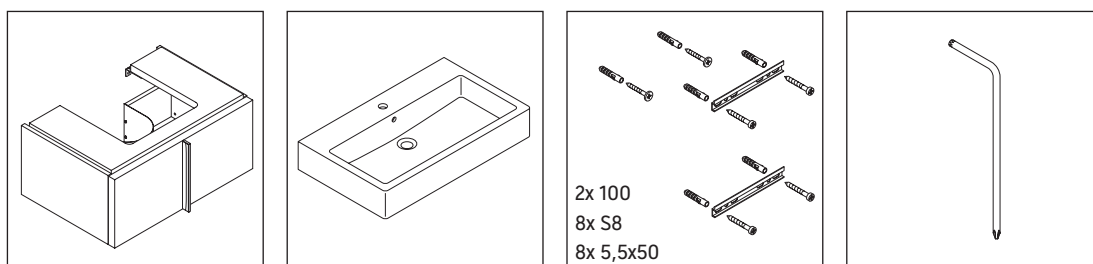

Vero

VE 6105

Montageanleitung

Verwendungshinweise

Die Badmöbelserie entspricht den gültigen Normen und Richtlinien zum Zeitpunkt der Auslieferung und ist für den Einsatz in Bädern konzipiert. Eine direkte Benetzung mit Wasser z. B. beim Duschen ist zu vermeiden.