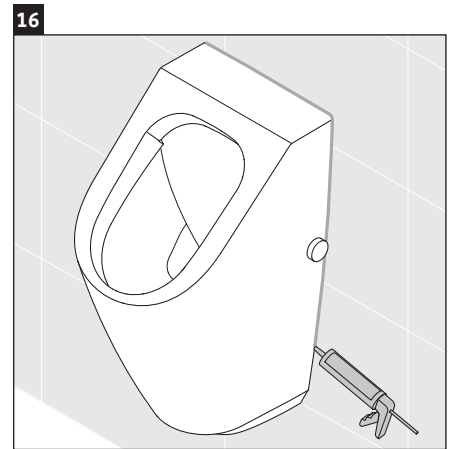

ME by Starck

Montageanleitung	Elektronik-Urinal für Batterieanschluss, Duravit Rimless®
Mounting instructions	Electronic urinal for battery connection, Duravit Rimless®
Notice de montage	Urinoir électronique avec alimentation pile, Duravit Rimless®
Montagehandleiding	Elektronisch urinoir voor batterij-aansluiting, Duravit Rimless®
Instrucciones de montaje	Urinario electrónico para la conexión de la pila, Duravit Rimless®
Istruzioni di montaggio	Orinatoio elettronico per collegamento a batteria, Duravit Rimless®
Instruções de montagem	Urinol electrónico para conexão à pilha, Duravit Rimless®
Monteringsvejledning	Elektronikurinal til batteritilslutning, Duravit Rimless®
Asennusohje	Elektroniikkaurinaali paristoliitääntään, Duravit Rimless®
Monteringsanvisning	Elektronisk urinal til batteritilkobling, Duravit Rimless®
Monteringsanvisning	Elektronisk urinoar för batterianslutning, Duravit Rimless®
Paigaldusjuhend	Elektrooniline pissuaar akuühenduse jaoks, Duravit Rimless®
Instrukcja montażu	Pisuar elektroniczny z zasilaniem bateryjnym, Duravit Rimless®
Инструкция по монтажу	Электроника писсуара для присоединения к аккумулятору, Duravit Rimless®
Montážní návod	Elektronický urinál pro připojení k baterii, Duravit Rimless®
Návod na montáž	Elektronický pisoár pre batériové pripojenie, Duravit Rimless®
Szerelési útmutató	Akkumulátoros elektromos piscoár, Duravit Rimless®
Upute za montažu	Elektronički pisoar s priključkom za baterije, Duravit Rimless®
Instrucțiuni de instalare	Pisoar cu sistem electronic pentru conexiune baterie, Duravit Rimless®
Navodila za montažo	Elektronski pisoar za priklop na baterijo, Duravit Rimless®
Ръководство за монтаж	Електронен писоар на батерии, Duravit Rimless®
Montāžas instrukcija	Pisuārs ar elektronisko vadības sistēmu darbībai ar baterijām, Duravit Rimless®
Montavimo instrukcija	Elektroninis pisuaras su baterijų jungtimi, Duravit Rimless®
Montaj kılavuzu	Pil bağlantılı elektronik pisuar, Duravit Rimless®
安装说明	直流感应小便器, Duravit Rimless®
설치 설명서	배터리 연결용 전자 소변기, Duravit Rimless®
取り付け説明書	バッテリー接続仕様小便器, Duravit Rimless®
دليل التركيب	مبولة إلكترونية خاصة بالتوصيل بالبطارية, مرحاض Duravit Rimless®
# 280931..00	#280931..92
# 280931..07	