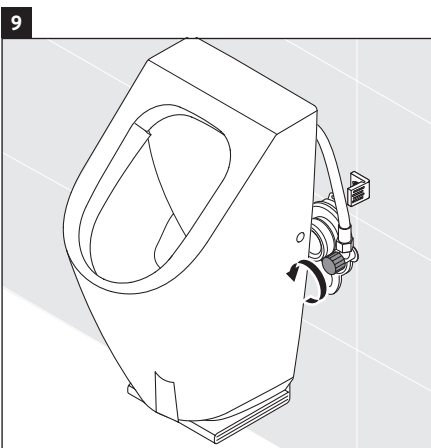

ME by Starck

Montageanleitung	Elektronik-Urinal für Batterieanschluss, Duravit Rimless®
Mounting instructions	Electronic urinal for battery connection, Duravit Rimless®
Notice de montage	Urinoir électronique avec alimentation pile, Duravit Rimless®
Montagehandleiding	Elektronisch urinoir voor batterij-aansluiting, Duravit Rimless®
Instrucciones de montaje	Urinario electrónico para la conexión de la pila, Duravit Rimless®
Istruzioni di montaggio	Orinatoio elettronico per collegamento a batteria, Duravit Rimless®
Instruções de montagem	Urinol electrónico para conexão à pilha, Duravit Rimless®
Monteringsvejledning	Elektronikurinal til batteritilslutning, Duravit Rimless®
Asennusohje	Elektroniikkaurinaali paristoliitääntään, Duravit Rimless®
Monteringsanvisning	Elektronisk urinal til batteritilkobling, Duravit Rimless®
Monteringsanvisning	Elektronisk urinoar för batterianslutning, Duravit Rimless®
Paigaldusjuhend	Elektrooniline pissuaar akuühenduse jaoks, Duravit Rimless®
Instrukcja montażu	Pisuar elektroniczny z zasilaniem bateryjnym, Duravit Rimless®
Инструкция по монтажу	Электроника писсуара для присоединения к аккумулятору, Duravit Rimless®
Montážní návod	Elektronický urinál pro připojení k baterii, Duravit Rimless®
Návod na montáž	Elektronický pisoár pre batériové pripojenie, Duravit Rimless®
Szerelési útmutató	Akkumulátoros elektromos piscoár, Duravit Rimless®
Upute za montažu	Elektronički pisoar s priključkom za baterije, Duravit Rimless®
Instrucțiuni de instalare	Pisoar cu sistem electronic pentru conexiune baterie, Duravit Rimless®
Navodila za montažo	Elektronski pisoar za priklop na baterijo, Duravit Rimless®
Ръководство за монтаж	Електронен писоар на батерии, Duravit Rimless®
Montāžas instrukcija	Pisuārs ar elektronisko vadības sistēmu darbībai ar baterijām, Duravit Rimless®
Montavimo instrukcija	Elektroninis pisuaras su baterijų jungtimi, Duravit Rimless®
Montaj kılavuzu	Pil bağlantılı elektronik pisuar, Duravit Rimless®
安装说明	直流感应小便器, Duravit Rimless®
설치 설명서	배터리 연결용 전자 소변기, Duravit Rimless®
取り付け説明書	バッテリー接続仕様小便器, Duravit Rimless®
دليل التركيب	مبولة إلكترونية خاصة بالتوصيل بالبطارية, مرحاض Duravit Rimless®
# 280931..00	#280931..92
# 280931..07	