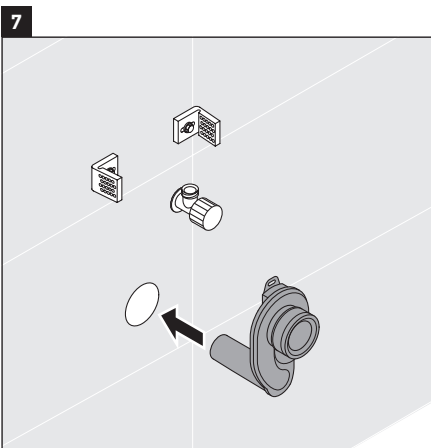

ME by Starck

Montageanleitung	Elektronik-Urinal für Batterieanschluss, Duravit Rimless®
Mounting instructions	Electronic urinal for battery connection, Duravit Rimless®
Notice de montage	Urinoir électronique avec alimentation pile, Duravit Rimless®
Montagehandleiding	Elektronisch urinoir voor batterij-aansluiting, Duravit Rimless®
Instrucciones de montaje	Urinario electrónico para la conexión de la pila, Duravit Rimless®
Istruzioni di montaggio	Orinatoio elettronico per collegamento a batteria, Duravit Rimless®
Instruções de montagem	Urinol electrónico para conexão à pilha, Duravit Rimless®
Monteringsvejledning	Elektronikurinal til batteritilslutning, Duravit Rimless®
Asennusohje	Elektroniikkaurinaali paristoliitääntään, Duravit Rimless®
Monteringsanvisning	Elektronisk urinal til batteritilkobling, Duravit Rimless®
Monteringsanvisning	Elektronisk urinoar för batterianslutning, Duravit Rimless®
Paigaldusjuhend	Elektrooniline pissuaar akuühenduse jaoks, Duravit Rimless®
Instrukcja montażu	Pisuar elektroniczny z zasilaniem bateryjnym, Duravit Rimless®
Инструкция по монтажу	Электроника писсуара для присоединения к аккумулятору, Duravit Rimless®
Montážní návod	Elektronický urinál pro připojení k baterii, Duravit Rimless®
Návod na montáž	Elektronický pisoár pre batériové pripojenie, Duravit Rimless®
Szerelési útmutató	Akkumulátoros elektromos piscoár, Duravit Rimless®
Upute za montažu	Elektronički pisoar s priključkom za baterije, Duravit Rimless®
Instrucțiuni de instalare	Pisoar cu sistem electronic pentru conexiune baterie, Duravit Rimless®
Navodila za montažo	Elektronski pisoar za priklop na baterijo, Duravit Rimless®
Ръководство за монтаж	Електронен писоар на батерии, Duravit Rimless®
Montāžas instrukcija	Pisuārs ar elektronisko vadības sistēmu darbībai ar baterijām, Duravit Rimless®
Montavimo instrukcija	Elektroninis pisuaras su baterijų jungtimi, Duravit Rimless®
Montaj kılavuzu	Pil bağlantılı elektronik pisuar, Duravit Rimless®
安装说明	直流感应小便器, Duravit Rimless®
설치 설명서	배터리 연결용 전자 소변기, Duravit Rimless®
取り付け説明書	バッテリー接続仕様小便器, Duravit Rimless®
دليل التركيب	مبولة إلكترونية خاصة بالتوصيل بالبطارية, مرحاض Duravit Rimless®
# 280931..00	#280931..92
# 280931..07	