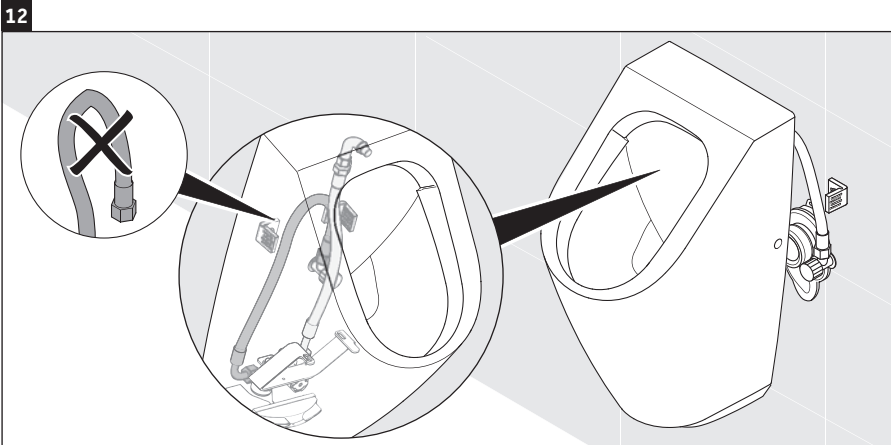

ME by Starck

Montageanleitung	Elektronik-Urinal für Batterieanschluss, Duravit Rimless®
Mounting instructions	Electronic urinal for battery connection, Duravit Rimless®
Notice de montage	Urinoir électronique avec alimentation pile, Duravit Rimless®
Montagehandleiding	Elektronisch urinoir voor batterij-aansluiting, Duravit Rimless®
Instrucciones de montaje	Urinario electrónico para la conexión de la pila, Duravit Rimless®
Istruzioni di montaggio	Orinatoio elettronico per collegamento a batteria, Duravit Rimless®
Instruções de montagem	Urinol electrónico para conexão à pilha, Duravit Rimless®
Monteringsvejledning	Elektronikurinal til batteritilslutning, Duravit Rimless®
Asennusohje	Elektroniikkaurinaali paristoliitääntään, Duravit Rimless®
Monteringsanvisning	Elektronisk urinal til batteritilkobling, Duravit Rimless®
Monteringsanvisning	Elektronisk urinoar för batterianslutning, Duravit Rimless®
Paigaldusjuhend	Elektrooniline pissuaar akuühenduse jaoks, Duravit Rimless®
Instrukcja montażu	Pisuar elektroniczny z zasilaniem bateryjnym, Duravit Rimless®
Инструкция по монтажу	Электроника писсуара для присоединения к аккумулятору, Duravit Rimless®
Montážní návod	Elektronický urinál pro připojení k baterii, Duravit Rimless®
Návod na montáž	Elektronický pisoár pre batériové pripojenie, Duravit Rimless®
Szerelési útmutató	Akkumulátoros elektromos piscoár, Duravit Rimless®
Upute za montažu	Elektronički pisoar s priključkom za baterije, Duravit Rimless®
Instrucțiuni de instalare	Pisoar cu sistem electronic pentru conexiune baterie, Duravit Rimless®
Navodila za montažo	Elektronski pisoar za priklop na baterijo, Duravit Rimless®
Ръководство за монтаж	Електронен писоар на батерии, Duravit Rimless®
Montāžas instrukcija	Pisuārs ar elektronisko vadības sistēmu darbībai ar baterijām, Duravit Rimless®
Montavimo instrukcija	Elektroninis pisuaras su baterijų jungtimi, Duravit Rimless®
Montaj kılavuzu	Pil bağlantılı elektronik pisuar, Duravit Rimless®
安装说明	直流感应小便器, Duravit Rimless®
설치 설명서	배터리 연결용 전자 소변기, Duravit Rimless®
取り付け説明書	バッテリー接続仕様小便器, Duravit Rimless®
دليل التركيب	مبولة إلكترونية خاصة بالتوصيل بالبطارية, مرحاض Duravit Rimless®
# 280931..00	#280931..92
# 280931..07	