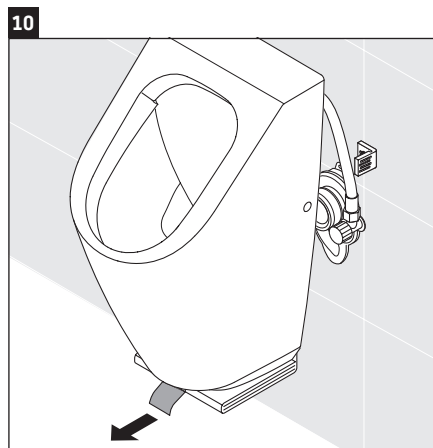

ME by Starck

Montageanleitung	Elektronik-Urinal für Batterieanschluss, Duravit Rimless®
Mounting instructions	Electronic urinal for battery connection, Duravit Rimless®
Notice de montage	Urinoir électronique avec alimentation pile, Duravit Rimless®
Montagehandleiding	Elektronisch urinoir voor batterij-aansluiting, Duravit Rimless®
Instrucciones de montaje	Urinario electrónico para la conexión de la pila, Duravit Rimless®
Istruzioni di montaggio	Orinatoio elettronico per collegamento a batteria, Duravit Rimless®
Instruções de montagem	Urinol electrónico para conexão à pilha, Duravit Rimless®
Monteringsvejledning	Elektronikurinal til batteritilslutning, Duravit Rimless®
Asennusohje	Elektroniikkaurinaali paristoliitääntään, Duravit Rimless®
Monteringsanvisning	Elektronisk urinal til batteritilkobling, Duravit Rimless®
Monteringsanvisning	Elektronisk urinoar för batterianslutning, Duravit Rimless®
Paigaldusjuhend	Elektrooniline pissuaar akuühenduse jaoks, Duravit Rimless®
Instrukcja montażu	Pisuar elektroniczny z zasilaniem bateryjnym, Duravit Rimless®
Инструкция по монтажу	Электроника писсуара для присоединения к аккумулятору, Duravit Rimless®
Montážní návod	Elektronický urinál pro připojení k baterii, Duravit Rimless®
Návod na montáž	Elektronický pisoár pre batériové pripojenie, Duravit Rimless®
Szerelési útmutató	Akkumulátoros elektromos piscoár, Duravit Rimless®
Upute za montažu	Elektronički pisoar s priključkom za baterije, Duravit Rimless®
Instrucțiuni de instalare	Pisoar cu sistem electronic pentru conexiune baterie, Duravit Rimless®
Navodila za montažo	Elektronski pisoar za priklop na baterijo, Duravit Rimless®
Ръководство за монтаж	Електронен писоар на батерии, Duravit Rimless®
Montāžas instrukcija	Pisuārs ar elektronisko vadības sistēmu darbībai ar baterijām, Duravit Rimless®
Montavimo instrukcija	Elektroninis pisuaras su baterijų jungtimi, Duravit Rimless®
Montaj kılavuzu	Pil bağlantılı elektronik pisuar, Duravit Rimless®
安装说明	直流感应小便器, Duravit Rimless®
설치 설명서	배터리 연결용 전자 소변기, Duravit Rimless®
取り付け説明書	バッテリー接続仕様小便器, Duravit Rimless®
دليل التركيب	مبولة إلكترونية خاصة بالتوصيل بالبطارية, مرحاض Duravit Rimless®
# 280931..00	#280931..92
# 280931..07	