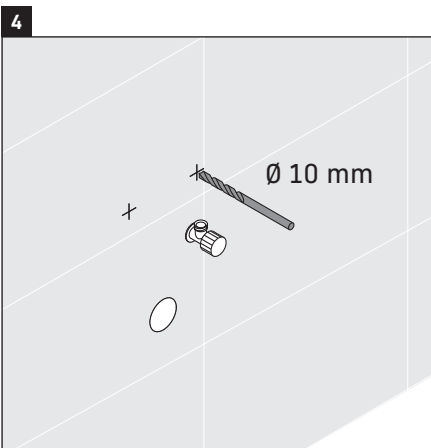

ME by Starck

Montageanleitung	Elektronik-Urinal für Batterieanschluss, Duravit Rimless®
Mounting instructions	Electronic urinal for battery connection, Duravit Rimless®
Notice de montage	Urinoir électronique avec alimentation pile, Duravit Rimless®
Montagehandleiding	Elektronisch urinoir voor batterij-aansluiting, Duravit Rimless®
Instrucciones de montaje	Urinario electrónico para la conexión de la pila, Duravit Rimless®
Istruzioni di montaggio	Orinatoio elettronico per collegamento a batteria, Duravit Rimless®
Instruções de montagem	Urinol electrónico para conexão à pilha, Duravit Rimless®
Monteringsvejledning	Elektronikurinal til batteritilslutning, Duravit Rimless®
Asennusohje	Elektroniikkaurinaali paristoliitääntään, Duravit Rimless®
Monteringsanvisning	Elektronisk urinal til batteritilkobling, Duravit Rimless®
Monteringsanvisning	Elektronisk urinoar för batterianslutning, Duravit Rimless®
Paigaldusjuhend	Elektrooniline pissuaar akuühenduse jaoks, Duravit Rimless®
Instrukcja montażu	Pisuar elektroniczny z zasilaniem bateryjnym, Duravit Rimless®
Инструкция по монтажу	Электроника писсуара для присоединения к аккумулятору, Duravit Rimless®
Montážní návod	Elektronický urinál pro připojení k baterii, Duravit Rimless®
Návod na montáž	Elektronický pisoár pre batériové pripojenie, Duravit Rimless®
Szerelési útmutató	Akkumulátoros elektromos piscoár, Duravit Rimless®
Upute za montažu	Elektronički pisoar s priključkom za baterije, Duravit Rimless®
Instrucțiuni de instalare	Pisoar cu sistem electronic pentru conexiune baterie, Duravit Rimless®
Navodila za montažo	Elektronski pisoar za priklop na baterijo, Duravit Rimless®
Ръководство за монтаж	Електронен писоар на батерии, Duravit Rimless®
Montāžas instrukcija	Pisuārs ar elektronisko vadības sistēmu darbībai ar baterijām, Duravit Rimless®
Montavimo instrukcija	Elektroninis pisuaras su baterijų jungtimi, Duravit Rimless®
Montaj kılavuzu	Pil bağlantılı elektronik pisuar, Duravit Rimless®
安装说明	直流感应小便器, Duravit Rimless®
설치 설명서	배터리 연결용 전자 소변기, Duravit Rimless®
取り付け説明書	バッテリー接続仕様小便器, Duravit Rimless®
دليل التركيب	مبولة إلكترونية خاصة بالتوصيل بالبطارية, مرحاض Duravit Rimless®
# 280931..00	#280931..92
# 280931..07	