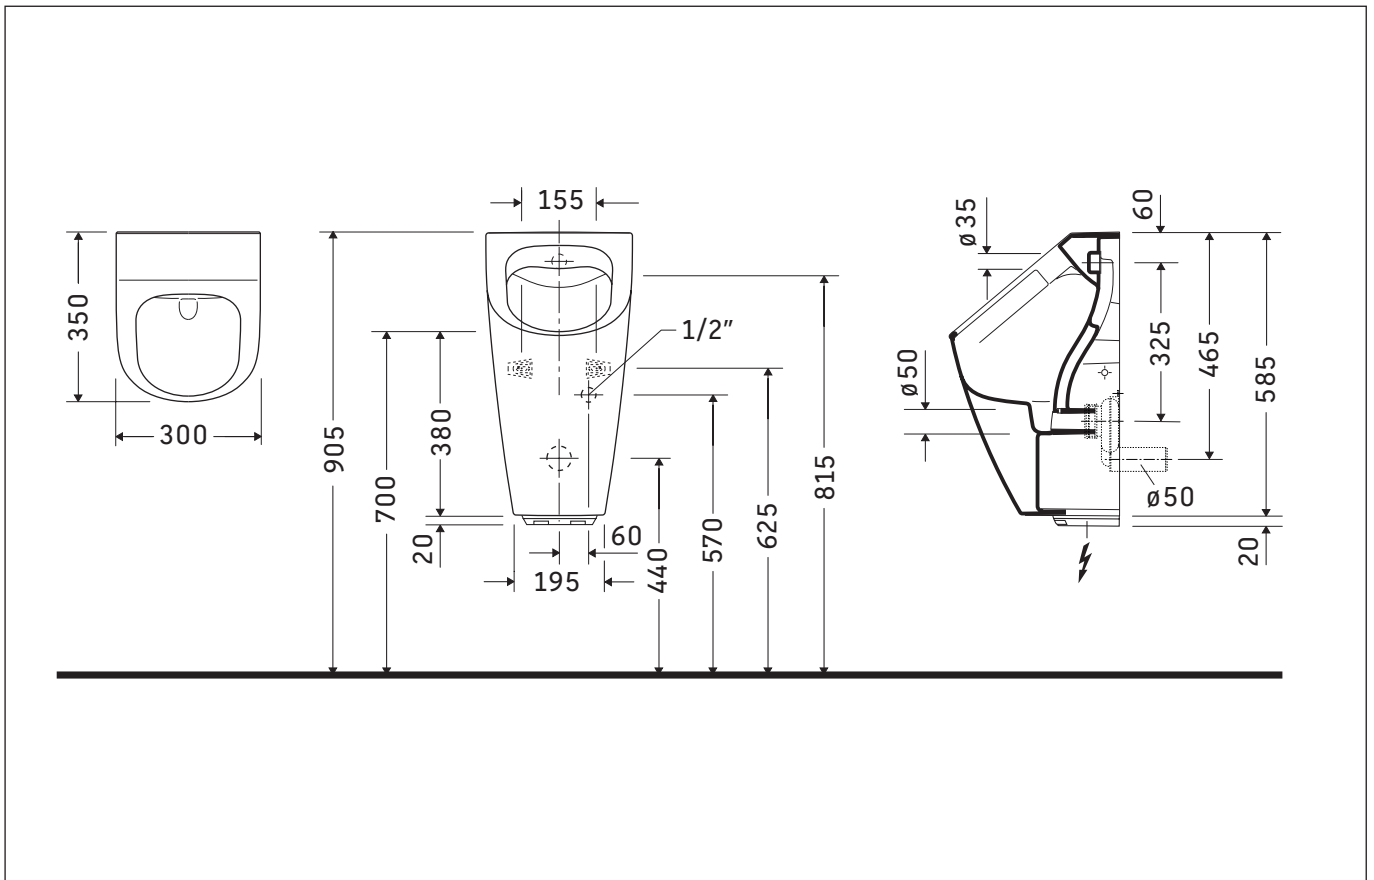

ME by Starck

Montageanleitung	Elektronik-Urinal für Batterieanschluss, Duravit Rimless®
Mounting instructions	Electronic urinal for battery connection, Duravit Rimless®
Notice de montage	Urinoir électronique avec alimentation pile, Duravit Rimless®
Montagehandleiding	Elektronisch urinoir voor batterij-aansluiting, Duravit Rimless®
Instrucciones de montaje	Urinario electrónico para la conexión de la pila, Duravit Rimless®
Istruzioni di montaggio	Orinatoio elettronico per collegamento a batteria, Duravit Rimless®
Instruções de montagem	Urinol electrónico para conexão à pilha, Duravit Rimless®
Monteringsvejledning	Elektronikurinal til batteritilslutning, Duravit Rimless®
Asennusohje	Elektroniikkaurinaali paristoliitääntään, Duravit Rimless®
Monteringsanvisning	Elektronisk urinal til batteritilkobling, Duravit Rimless®
Monteringsanvisning	Elektronisk urinoar för batterianslutning, Duravit Rimless®
Paigaldusjuhend	Elektrooniline pissuaar akuühenduse jaoks, Duravit Rimless®
Instrukcja montażu	Pisuar elektroniczny z zasilaniem bateryjnym, Duravit Rimless®
Инструкция по монтажу	Электроника писсуара для присоединения к аккумулятору, Duravit Rimless®
Montážní návod	Elektronický urinál pro připojení k baterii, Duravit Rimless®
Návod na montáž	Elektronický pisoár pre batériové pripojenie, Duravit Rimless®
Szerelési útmutató	Akkumulátoros elektromos piscoár, Duravit Rimless®
Upute za montažu	Elektronički pisoar s priključkom za baterije, Duravit Rimless®
Instrucțiuni de instalare	Pisoar cu sistem electronic pentru conexiune baterie, Duravit Rimless®
Navodila za montažo	Elektronski pisoar za priklop na baterijo, Duravit Rimless®
Ръководство за монтаж	Електронен писоар на батерии, Duravit Rimless®
Montāžas instrukcija	Pisuārs ar elektronisko vadības sistēmu darbībai ar baterijām, Duravit Rimless®
Montavimo instrukcija	Elektroninis pisuaras su baterijų jungtimi, Duravit Rimless®
Montaj kılavuzu	Pil bağlantılı elektronik pisuar, Duravit Rimless®
安装说明	直流感应小便器, Duravit Rimless®
설치 설명서	배터리 연결용 전자 소변기, Duravit Rimless®
取り付け説明書	バッテリー接続仕様小便器, Duravit Rimless®
دليل التركيب	مبولة إلكترونية خاصة بالتوصيل بالبطارية, مرحاض Duravit Rimless®
# 280931..00	#280931..92
# 280931..07	