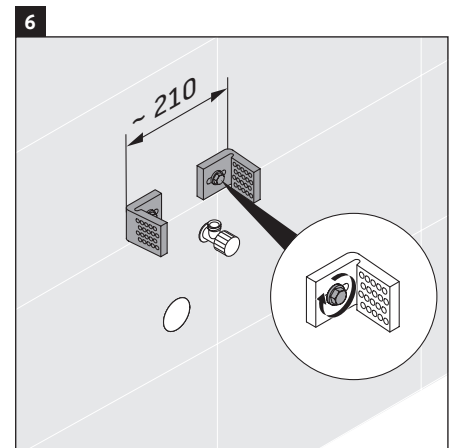

ME by Starck

Montageanleitung	Elektronik-Urinal für Batterieanschluss, Duravit Rimless®
Mounting instructions	Electronic urinal for battery connection, Duravit Rimless®
Notice de montage	Urinoir électronique avec alimentation pile, Duravit Rimless®
Montagehandleiding	Elektronisch urinoir voor batterij-aansluiting, Duravit Rimless®
Instrucciones de montaje	Urinario electrónico para la conexión de la pila, Duravit Rimless®
Istruzioni di montaggio	Orinatoio elettronico per collegamento a batteria, Duravit Rimless®
Instruções de montagem	Urinol electrónico para conexão à pilha, Duravit Rimless®
Monteringsvejledning	Elektronikurinal til batteritilslutning, Duravit Rimless®
Asennusohje	Elektroniikkaurinaali paristoliitääntään, Duravit Rimless®
Monteringsanvisning	Elektronisk urinal til batteritilkobling, Duravit Rimless®
Monteringsanvisning	Elektronisk urinoar för batterianslutning, Duravit Rimless®
Paigaldusjuhend	Elektrooniline pissuaar akuühenduse jaoks, Duravit Rimless®
Instrukcja montażu	Pisuar elektroniczny z zasilaniem bateryjnym, Duravit Rimless®
Инструкция по монтажу	Электроника писсуара для присоединения к аккумулятору, Duravit Rimless®
Montážní návod	Elektronický urinál pro připojení k baterii, Duravit Rimless®
Návod na montáž	Elektronický pisoár pre batériové pripojenie, Duravit Rimless®
Szerelési útmutató	Akkumulátoros elektromos piscoár, Duravit Rimless®
Upute za montažu	Elektronički pisoar s priključkom za baterije, Duravit Rimless®
Instrucțiuni de instalare	Pisoar cu sistem electronic pentru conexiune baterie, Duravit Rimless®
Navodila za montažo	Elektronski pisoar za priklop na baterijo, Duravit Rimless®
Ръководство за монтаж	Електронен писоар на батерии, Duravit Rimless®
Montāžas instrukcija	Pisuārs ar elektronisko vadības sistēmu darbībai ar baterijām, Duravit Rimless®
Montavimo instrukcija	Elektroninis pisuaras su baterijų jungtimi, Duravit Rimless®
Montaj kılavuzu	Pil bağlantılı elektronik pisuar, Duravit Rimless®
安装说明	直流感应小便器, Duravit Rimless®
설치 설명서	배터리 연결용 전자 소변기, Duravit Rimless®
取り付け説明書	バッテリー接続仕様小便器, Duravit Rimless®
دليل التركيب	مبولة إلكترونية خاصة بالتوصيل بالبطارية, مرحاض Duravit Rimless®
# 280931..00	#280931..92
# 280931..07	