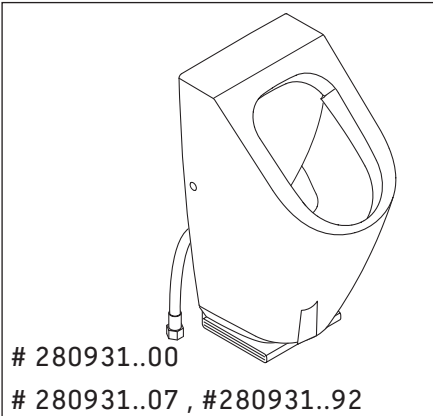

ME by Starck

Montageanleitung	Elektronik-Urinal für Batterieanschluss, Duravit Rimless®
Mounting instructions	Electronic urinal for battery connection, Duravit Rimless®
Notice de montage	Urinoir électronique avec alimentation pile, Duravit Rimless®
Montagehandleiding	Elektronisch urinoir voor batterij-aansluiting, Duravit Rimless®
Instrucciones de montaje	Urinario electrónico para la conexión de la pila, Duravit Rimless®
Istruzioni di montaggio	Orinatoio elettronico per collegamento a batteria, Duravit Rimless®
Instruções de montagem	Urinol electrónico para conexão à pilha, Duravit Rimless®
Monteringsvejledning	Elektronikurinal til batteritilslutning, Duravit Rimless®
Asennusohje	Elektroniikkaurinaali paristoliitääntään, Duravit Rimless®
Monteringsanvisning	Elektronisk urinal til batteritilkobling, Duravit Rimless®
Monteringsanvisning	Elektronisk urinoar för batterianslutning, Duravit Rimless®
Paigaldusjuhend	Elektrooniline pissuaar akuühenduse jaoks, Duravit Rimless®
Instrukcja montażu	Pisuar elektroniczny z zasilaniem bateryjnym, Duravit Rimless®
Инструкция по монтажу	Электроника писсуара для присоединения к аккумулятору, Duravit Rimless®
Montážní návod	Elektronický urinál pro připojení k baterii, Duravit Rimless®
Návod na montáž	Elektronický pisoár pre batériové pripojenie, Duravit Rimless®
Szerelési útmutató	Akkumulátoros elektromos piscoár, Duravit Rimless®
Upute za montažu	Elektronički pisoar s priključkom za baterije, Duravit Rimless®
Instrucțiuni de instalare	Pisoar cu sistem electronic pentru conexiune baterie, Duravit Rimless®
Navodila za montažo	Elektronski pisoar za priklop na baterijo, Duravit Rimless®
Ръководство за монтаж	Електронен писоар на батерии, Duravit Rimless®
Montāžas instrukcija	Pisuārs ar elektronisko vadības sistēmu darbībai ar baterijām, Duravit Rimless®
Montavimo instrukcija	Elektroninis pisuaras su baterijų jungtimi, Duravit Rimless®
Montaj kılavuzu	Pil bağlantılı elektronik pisuar, Duravit Rimless®
安装说明	直流感应小便器, Duravit Rimless®
설치 설명서	배터리 연결용 전자 소변기, Duravit Rimless®
取り付け説明書	バッテリー接続仕様小便器, Duravit Rimless®
دليل التركيب	مبولة إلكترونية خاصة بالتوصيل بالبطارية, مرحاض Duravit Rimless®
# 280931..00	#280931..92
# 280931..07	