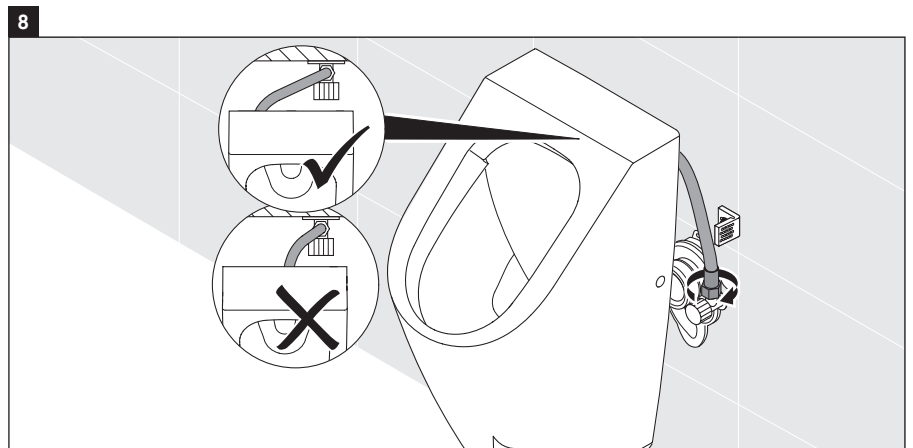

ME by Starck

Montageanleitung	Elektronik-Urinal für Batterieanschluss, Duravit Rimless®
Mounting instructions	Electronic urinal for battery connection, Duravit Rimless®
Notice de montage	Urinoir électronique avec alimentation pile, Duravit Rimless®
Montagehandleiding	Elektronisch urinoir voor batterij-aansluiting, Duravit Rimless®
Instrucciones de montaje	Urinario electrónico para la conexión de la pila, Duravit Rimless®
Istruzioni di montaggio	Orinatoio elettronico per collegamento a batteria, Duravit Rimless®
Instruções de montagem	Urinol electrónico para conexão à pilha, Duravit Rimless®
Monteringsvejledning	Elektronikurinal til batteritilslutning, Duravit Rimless®
Asennusohje	Elektroniikkaurinaali paristoliitääntään, Duravit Rimless®
Monteringsanvisning	Elektronisk urinal til batteritilkobling, Duravit Rimless®
Monteringsanvisning	Elektronisk urinoar för batterianslutning, Duravit Rimless®
Paigaldusjuhend	Elektrooniline pissuaar akuühenduse jaoks, Duravit Rimless®
Instrukcja montażu	Pisuar elektroniczny z zasilaniem bateryjnym, Duravit Rimless®
Инструкция по монтажу	Электроника писсуара для присоединения к аккумулятору, Duravit Rimless®
Montážní návod	Elektronický urinál pro připojení k baterii, Duravit Rimless®
Návod na montáž	Elektronický pisoár pre batériové pripojenie, Duravit Rimless®
Szerelési útmutató	Akkumulátoros elektromos piscoár, Duravit Rimless®
Upute za montažu	Elektronički pisoar s priključkom za baterije, Duravit Rimless®
Instrucțiuni de instalare	Pisoar cu sistem electronic pentru conexiune baterie, Duravit Rimless®
Navodila za montažo	Elektronski pisoar za priklop na baterijo, Duravit Rimless®
Ръководство за монтаж	Електронен писоар на батерии, Duravit Rimless®
Montāžas instrukcija	Pisuārs ar elektronisko vadības sistēmu darbībai ar baterijām, Duravit Rimless®
Montavimo instrukcija	Elektroninis pisuaras su baterijų jungtimi, Duravit Rimless®
Montaj kılavuzu	Pil bağlantılı elektronik pisuar, Duravit Rimless®
安装说明	直流感应小便器, Duravit Rimless®
설치 설명서	배터리 연결용 전자 소변기, Duravit Rimless®
取り付け説明書	バッテリー接続仕様小便器, Duravit Rimless®
دليل التركيب	مبولة إلكترونية خاصة بالتوصيل بالبطارية, مرحاض Duravit Rimless®
# 280931..00	#280931..92
# 280931..07	