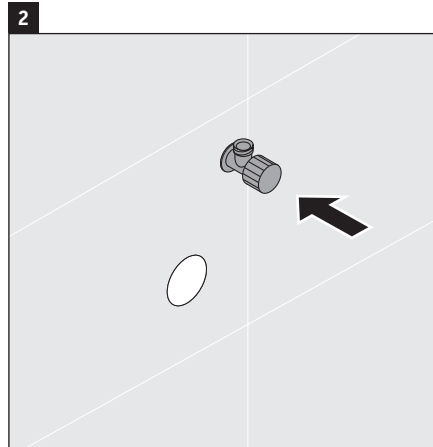

ME by Starck

Montageanleitung	Elektronik-Urinal für Batterieanschluss, Duravit Rimless®
Mounting instructions	Electronic urinal for battery connection, Duravit Rimless®
Notice de montage	Urinoir électronique avec alimentation pile, Duravit Rimless®
Montagehandleiding	Elektronisch urinoir voor batterij-aansluiting, Duravit Rimless®
Instrucciones de montaje	Urinario electrónico para la conexión de la pila, Duravit Rimless®
Istruzioni di montaggio	Orinatoio elettronico per collegamento a batteria, Duravit Rimless®
Instruções de montagem	Urinol electrónico para conexão à pilha, Duravit Rimless®
Monteringsvejledning	Elektronikurinal til batteritilslutning, Duravit Rimless®
Asennusohje	Elektroniikkaurinaali paristoliitääntään, Duravit Rimless®
Monteringsanvisning	Elektronisk urinal til batteritilkobling, Duravit Rimless®
Monteringsanvisning	Elektronisk urinoar för batterianslutning, Duravit Rimless®
Paigaldusjuhend	Elektrooniline pissuaar akuühenduse jaoks, Duravit Rimless®
Instrukcja montażu	Pisuar elektroniczny z zasilaniem bateryjnym, Duravit Rimless®
Инструкция по монтажу	Электроника писсуара для присоединения к аккумулятору, Duravit Rimless®
Montážní návod	Elektronický urinál pro připojení k baterii, Duravit Rimless®
Návod na montáž	Elektronický pisoár pre batériové pripojenie, Duravit Rimless®
Szerelési útmutató	Akkumulátoros elektromos piscoár, Duravit Rimless®
Upute za montažu	Elektronički pisoar s priključkom za baterije, Duravit Rimless®
Instrucțiuni de instalare	Pisoar cu sistem electronic pentru conexiune baterie, Duravit Rimless®
Navodila za montažo	Elektronski pisoar za priklop na baterijo, Duravit Rimless®
Ръководство за монтаж	Електронен писоар на батерии, Duravit Rimless®
Montāžas instrukcija	Pisuārs ar elektronisko vadības sistēmu darbībai ar baterijām, Duravit Rimless®
Montavimo instrukcija	Elektroninis pisuaras su baterijų jungtimi, Duravit Rimless®
Montaj kılavuzu	Pil bağlantılı elektronik pisuar, Duravit Rimless®
安装说明	直流感应小便器, Duravit Rimless®
설치 설명서	배터리 연결용 전자 소변기, Duravit Rimless®
取り付け説明書	バッテリー接続仕様小便器, Duravit Rimless®
دليل التركيب	مبولة إلكترونية خاصة بالتوصيل بالبطارية, مرحاض Duravit Rimless®
# 280931..00	#280931..92
# 280931..07	