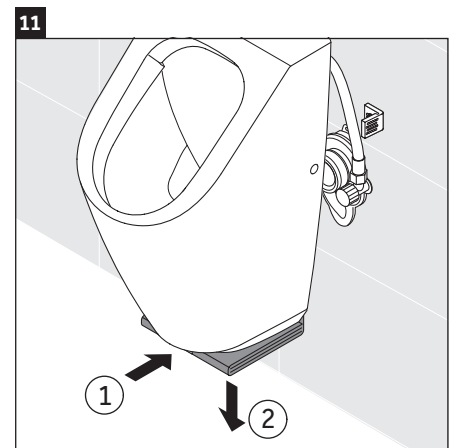

ME by Starck

Montageanleitung	Elektronik-Urinal für Batterieanschluss, Duravit Rimless®
Mounting instructions	Electronic urinal for battery connection, Duravit Rimless®
Notice de montage	Urinoir électronique avec alimentation pile, Duravit Rimless®
Montagehandleiding	Elektronisch urinoir voor batterij-aansluiting, Duravit Rimless®
Instrucciones de montaje	Urinario electrónico para la conexión de la pila, Duravit Rimless®
Istruzioni di montaggio	Orinatoio elettronico per collegamento a batteria, Duravit Rimless®
Instruções de montagem	Urinol electrónico para conexão à pilha, Duravit Rimless®
Monteringsvejledning	Elektronikurinal til batteritilslutning, Duravit Rimless®
Asennusohje	Elektroniikkaurinaali paristoliitääntään, Duravit Rimless®
Monteringsanvisning	Elektronisk urinal til batteritilkobling, Duravit Rimless®
Monteringsanvisning	Elektronisk urinoar för batterianslutning, Duravit Rimless®
Paigaldusjuhend	Elektrooniline pissuaar akuühenduse jaoks, Duravit Rimless®
Instrukcja montażu	Pisuar elektroniczny z zasilaniem bateryjnym, Duravit Rimless®
Инструкция по монтажу	Электроника писсуара для присоединения к аккумулятору, Duravit Rimless®
Montážní návod	Elektronický urinál pro připojení k baterii, Duravit Rimless®
Návod na montáž	Elektronický pisoár pre batériové pripojenie, Duravit Rimless®
Szerelési útmutató	Akkumulátoros elektromos piscoár, Duravit Rimless®
Upute za montažu	Elektronički pisoar s priključkom za baterije, Duravit Rimless®
Instrucțiuni de instalare	Pisoar cu sistem electronic pentru conexiune baterie, Duravit Rimless®
Navodila za montažo	Elektronski pisoar za priklop na baterijo, Duravit Rimless®
Ръководство за монтаж	Електронен писоар на батерии, Duravit Rimless®
Montāžas instrukcija	Pisuārs ar elektronisko vadības sistēmu darbībai ar baterijām, Duravit Rimless®
Montavimo instrukcija	Elektroninis pisuaras su baterijų jungtimi, Duravit Rimless®
Montaj kılavuzu	Pil bağlantılı elektronik pisuar, Duravit Rimless®
安装说明	直流感应小便器, Duravit Rimless®
설치 설명서	배터리 연결용 전자 소변기, Duravit Rimless®
取り付け説明書	バッテリー接続仕様小便器, Duravit Rimless®
دليل التركيب	مبولة إلكترونية خاصة بالتوصيل بالبطارية, مرحاض Duravit Rimless®
# 280931..00	#280931..92
# 280931..07	