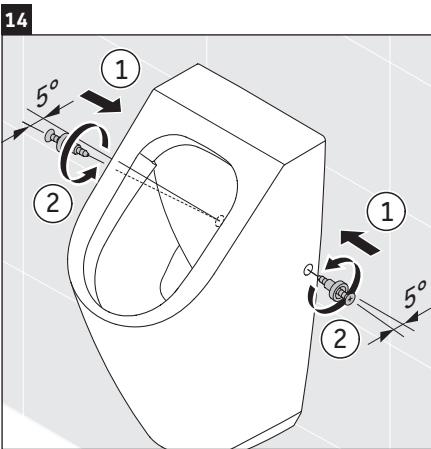

ME by Starck

Montageanleitung	Elektronik-Urinal für Batterieanschluss, Duravit Rimless®
Mounting instructions	Electronic urinal for battery connection, Duravit Rimless®
Notice de montage	Urinoir électronique avec alimentation pile, Duravit Rimless®
Montagehandleiding	Elektronisch urinoir voor batterij-aansluiting, Duravit Rimless®
Instrucciones de montaje	Urinario electrónico para la conexión de la pila, Duravit Rimless®
Istruzioni di montaggio	Orinatoio elettronico per collegamento a batteria, Duravit Rimless®
Instruções de montagem	Urinol electrónico para conexão à pilha, Duravit Rimless®
Monteringsvejledning	Elektronikurinal til batteritilslutning, Duravit Rimless®
Asennusohje	Elektroniikkaurinaali paristoliitääntään, Duravit Rimless®
Monteringsanvisning	Elektronisk urinal til batteritilkobling, Duravit Rimless®
Monteringsanvisning	Elektronisk urinoar för batterianslutning, Duravit Rimless®
Paigaldusjuhend	Elektrooniline pissuaar akuühenduse jaoks, Duravit Rimless®
Instrukcja montażu	Pisuar elektroniczny z zasilaniem bateryjnym, Duravit Rimless®
Инструкция по монтажу	Электроника писсуара для присоединения к аккумулятору, Duravit Rimless®
Montážní návod	Elektronický urinál pro připojení k baterii, Duravit Rimless®
Návod na montáž	Elektronický pisoár pre batériové pripojenie, Duravit Rimless®
Szerelési útmutató	Akkumulátoros elektromos piscoár, Duravit Rimless®
Upute za montažu	Elektronički pisoar s priključkom za baterije, Duravit Rimless®
Instrucțiuni de instalare	Pisoar cu sistem electronic pentru conexiune baterie, Duravit Rimless®
Navodila za montažo	Elektronski pisoar za priklop na baterijo, Duravit Rimless®
Ръководство за монтаж	Електронен писоар на батерии, Duravit Rimless®
Montāžas instrukcija	Pisuārs ar elektronisko vadības sistēmu darbībai ar baterijām, Duravit Rimless®
Montavimo instrukcija	Elektroninis pisuaras su baterijų jungtimi, Duravit Rimless®
Montaj kılavuzu	Pil bağlantılı elektronik pisuar, Duravit Rimless®
安装说明	直流感应小便器, Duravit Rimless®
설치 설명서	배터리 연결용 전자 소변기, Duravit Rimless®
取り付け説明書	バッテリー接続仕様小便器, Duravit Rimless®
دليل التركيب	مبولة إلكترونية خاصة بالتوصيل بالبطارية, مرحاض Duravit Rimless®
# 280931..00	#280931..92
# 280931..07	