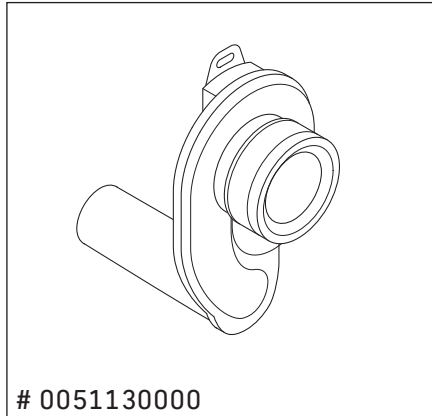

ME by Starck

Montageanleitung	Elektronik-Urinal für Batterieanschluss, Duravit Rimless®
Mounting instructions	Electronic urinal for battery connection, Duravit Rimless®
Notice de montage	Urinoir électronique avec alimentation pile, Duravit Rimless®
Montagehandleiding	Elektronisch urinoir voor batterij-aansluiting, Duravit Rimless®
Instrucciones de montaje	Urinario electrónico para la conexión de la pila, Duravit Rimless®
Istruzioni di montaggio	Orinatoio elettronico per collegamento a batteria, Duravit Rimless®
Instruções de montagem	Urinol electrónico para conexão à pilha, Duravit Rimless®
Monteringsvejledning	Elektronikurinal til batteritilslutning, Duravit Rimless®
Asennusohje	Elektroniikkaurinaali paristoliitääntään, Duravit Rimless®
Monteringsanvisning	Elektronisk urinal til batteritilkobling, Duravit Rimless®
Monteringsanvisning	Elektronisk urinoar för batterianslutning, Duravit Rimless®
Paigaldusjuhend	Elektrooniline pissuaar akuühenduse jaoks, Duravit Rimless®
Instrukcja montażu	Pisuar elektroniczny z zasilaniem bateryjnym, Duravit Rimless®
Инструкция по монтажу	Электроника писсуара для присоединения к аккумулятору, Duravit Rimless®
Montážní návod	Elektronický urinál pro připojení k baterii, Duravit Rimless®
Návod na montáž	Elektronický pisoár pre batériové pripojenie, Duravit Rimless®
Szerelési útmutató	Akkumulátoros elektromos piscoár, Duravit Rimless®
Upute za montažu	Elektronički pisoar s priključkom za baterije, Duravit Rimless®
Instrucțiuni de instalare	Pisoar cu sistem electronic pentru conexiune baterie, Duravit Rimless®
Navodila za montažo	Elektronski pisoar za priklop na baterijo, Duravit Rimless®
Ръководство за монтаж	Електронен писоар на батерии, Duravit Rimless®
Montāžas instrukcija	Pisuārs ar elektronisko vadības sistēmu darbībai ar baterijām, Duravit Rimless®
Montavimo instrukcija	Elektroninis pisuaras su baterijų jungtimi, Duravit Rimless®
Montaj kılavuzu	Pil bağlantılı elektronik pisuar, Duravit Rimless®
安装说明	直流感应小便器, Duravit Rimless®
설치 설명서	배터리 연결용 전자 소변기, Duravit Rimless®
取り付け説明書	バッテリー接続仕様小便器, Duravit Rimless®
دليل التركيب	مبولة إلكترونية خاصة بالتوصيل بالبطارية, مرحاض Duravit Rimless®
# 280931..00	#280931..92
# 280931..07	