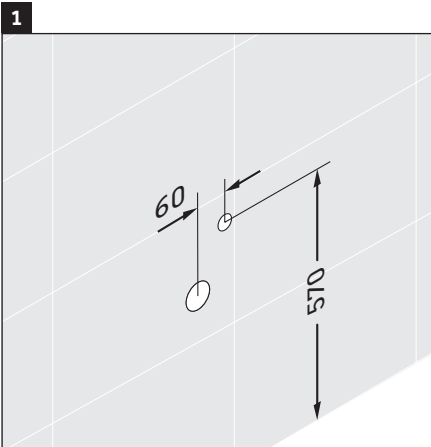

ME by Starck

Montageanleitung	Elektronik-Urinal für Batterieanschluss, Duravit Rimless®
Mounting instructions	Electronic urinal for battery connection, Duravit Rimless®
Notice de montage	Urinoir électronique avec alimentation pile, Duravit Rimless®
Montagehandleiding	Elektronisch urinoir voor batterij-aansluiting, Duravit Rimless®
Instrucciones de montaje	Urinario electrónico para la conexión de la pila, Duravit Rimless®
Istruzioni di montaggio	Orinatoio elettronico per collegamento a batteria, Duravit Rimless®
Instruções de montagem	Urinol electrónico para conexão à pilha, Duravit Rimless®
Monteringsvejledning	Elektronikurinal til batteritilslutning, Duravit Rimless®
Asennusohje	Elektroniikkaurinaali paristoliitääntään, Duravit Rimless®
Monteringsanvisning	Elektronisk urinal til batteritilkobling, Duravit Rimless®
Monteringsanvisning	Elektronisk urinoar för batterianslutning, Duravit Rimless®
Paigaldusjuhend	Elektrooniline pissuaar akuühenduse jaoks, Duravit Rimless®
Instrukcja montażu	Pisuar elektroniczny z zasilaniem bateryjnym, Duravit Rimless®
Инструкция по монтажу	Электроника писсуара для присоединения к аккумулятору, Duravit Rimless®
Montážní návod	Elektronický urinál pro připojení k baterii, Duravit Rimless®
Návod na montáž	Elektronický pisoár pre batériové pripojenie, Duravit Rimless®
Szerelési útmutató	Akkumulátoros elektromos piscoár, Duravit Rimless®
Upute za montažu	Elektronički pisoar s priključkom za baterije, Duravit Rimless®
Instrucțiuni de instalare	Pisoar cu sistem electronic pentru conexiune baterie, Duravit Rimless®
Navodila za montažo	Elektronski pisoar za priklop na baterijo, Duravit Rimless®
Ръководство за монтаж	Електронен писоар на батерии, Duravit Rimless®
Montāžas instrukcija	Pisuārs ar elektronisko vadības sistēmu darbībai ar baterijām, Duravit Rimless®
Montavimo instrukcija	Elektroninis pisuaras su baterijų jungtimi, Duravit Rimless®
Montaj kılavuzu	Pil bağlantılı elektronik pisuar, Duravit Rimless®
安装说明	直流感应小便器, Duravit Rimless®
설치 설명서	배터리 연결용 전자 소변기, Duravit Rimless®
取り付け説明書	バッテリー接続仕様小便器, Duravit Rimless®
دليل التركيب	مبولة إلكترونية خاصة بالتوصيل بالبطارية, مرحاض Duravit Rimless®
# 280931..00	#280931..92
# 280931..07	