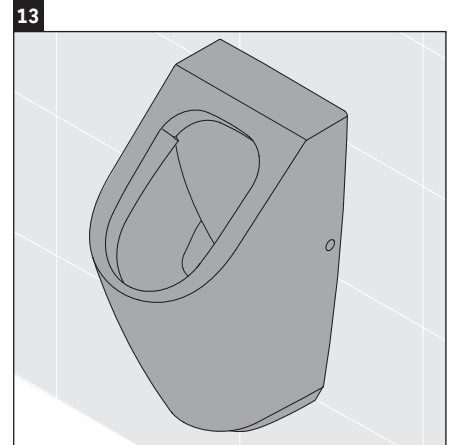

ME by Starck

Montageanleitung	Elektronik-Urinal für Batterieanschluss, Duravit Rimless®
Mounting instructions	Electronic urinal for battery connection, Duravit Rimless®
Notice de montage	Urinoir électronique avec alimentation pile, Duravit Rimless®
Montagehandleiding	Elektronisch urinoir voor batterij-aansluiting, Duravit Rimless®
Instrucciones de montaje	Urinario electrónico para la conexión de la pila, Duravit Rimless®
Istruzioni di montaggio	Orinatoio elettronico per collegamento a batteria, Duravit Rimless®
Instruções de montagem	Urinol electrónico para conexão à pilha, Duravit Rimless®
Monteringsvejledning	Elektronikurinal til batteritilslutning, Duravit Rimless®
Asennusohje	Elektroniikkaurinaali paristoliitääntään, Duravit Rimless®
Monteringsanvisning	Elektronisk urinal til batteritilkobling, Duravit Rimless®
Monteringsanvisning	Elektronisk urinoar för batterianslutning, Duravit Rimless®
Paigaldusjuhend	Elektrooniline pissuaar akuühenduse jaoks, Duravit Rimless®
Instrukcja montażu	Pisuar elektroniczny z zasilaniem bateryjnym, Duravit Rimless®
Инструкция по монтажу	Электроника писсуара для присоединения к аккумулятору, Duravit Rimless®
Montážní návod	Elektronický urinál pro připojení k baterii, Duravit Rimless®
Návod na montáž	Elektronický pisoár pre batériové pripojenie, Duravit Rimless®
Szerelési útmutató	Akkumulátoros elektromos piscoár, Duravit Rimless®
Upute za montažu	Elektronički pisoar s priključkom za baterije, Duravit Rimless®
Instrucțiuni de instalare	Pisoar cu sistem electronic pentru conexiune baterie, Duravit Rimless®
Navodila za montažo	Elektronski pisoar za priklop na baterijo, Duravit Rimless®
Ръководство за монтаж	Електронен писоар на батерии, Duravit Rimless®
Montāžas instrukcija	Pisuārs ar elektronisko vadības sistēmu darbībai ar baterijām, Duravit Rimless®
Montavimo instrukcija	Elektroninis pisuaras su baterijų jungtimi, Duravit Rimless®
Montaj kılavuzu	Pil bağlantılı elektronik pisuar, Duravit Rimless®
安装说明	直流感应小便器, Duravit Rimless®
설치 설명서	배터리 연결용 전자 소변기, Duravit Rimless®
取り付け説明書	バッテリー接続仕様小便器, Duravit Rimless®
دليل التركيب	مبولة إلكترونية خاصة بالتوصيل بالبطارية, مرحاض Duravit Rimless®
# 280931..00	#280931..92
# 280931..07	