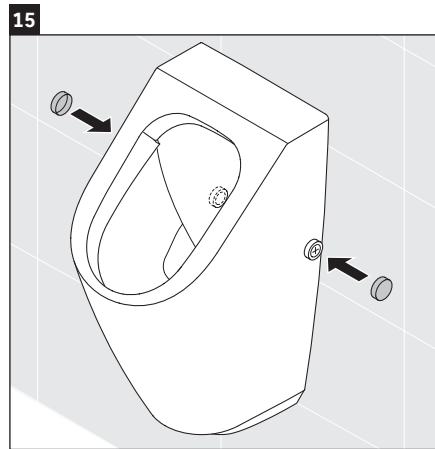

ME by Starck

Montageanleitung	Elektronik-Urinal für Batterieanschluss, Duravit Rimless®
Mounting instructions	Electronic urinal for battery connection, Duravit Rimless®
Notice de montage	Urinoir électronique avec alimentation pile, Duravit Rimless®
Montagehandleiding	Elektronisch urinoir voor batterij-aansluiting, Duravit Rimless®
Instrucciones de montaje	Urinario electrónico para la conexión de la pila, Duravit Rimless®
Istruzioni di montaggio	Orinatoio elettronico per collegamento a batteria, Duravit Rimless®
Instruções de montagem	Urinol electrónico para conexão à pilha, Duravit Rimless®
Monteringsvejledning	Elektronikurinal til batteritilslutning, Duravit Rimless®
Asennusohje	Elektroniikkaurinaali paristoliitääntään, Duravit Rimless®
Monteringsanvisning	Elektronisk urinal til batteritilkobling, Duravit Rimless®
Monteringsanvisning	Elektronisk urinoar för batterianslutning, Duravit Rimless®
Paigaldusjuhend	Elektrooniline pissuaar akuühenduse jaoks, Duravit Rimless®
Instrukcja montażu	Pisuar elektroniczny z zasilaniem bateryjnym, Duravit Rimless®
Инструкция по монтажу	Электроника писсуара для присоединения к аккумулятору, Duravit Rimless®
Montážní návod	Elektronický urinál pro připojení k baterii, Duravit Rimless®
Návod na montáž	Elektronický pisoár pre batériové pripojenie, Duravit Rimless®
Szerelési útmutató	Akkumulátoros elektromos piscoár, Duravit Rimless®
Upute za montažu	Elektronički pisoar s priključkom za baterije, Duravit Rimless®
Instrucțiuni de instalare	Pisoar cu sistem electronic pentru conexiune baterie, Duravit Rimless®
Navodila za montažo	Elektronski pisoar za priklop na baterijo, Duravit Rimless®
Ръководство за монтаж	Електронен писоар на батерии, Duravit Rimless®
Montāžas instrukcija	Pisuārs ar elektronisko vadības sistēmu darbībai ar baterijām, Duravit Rimless®
Montavimo instrukcija	Elektroninis pisuaras su baterijų jungtimi, Duravit Rimless®
Montaj kılavuzu	Pil bağlantılı elektronik pisuar, Duravit Rimless®
安装说明	直流感应小便器, Duravit Rimless®
설치 설명서	배터리 연결용 전자 소변기, Duravit Rimless®
取り付け説明書	バッテリー接続仕様小便器, Duravit Rimless®
دليل التركيب	مبولة إلكترونية خاصة بالتوصيل بالبطارية, مرحاض Duravit Rimless®
# 280931..00	#280931..92
# 280931..07	