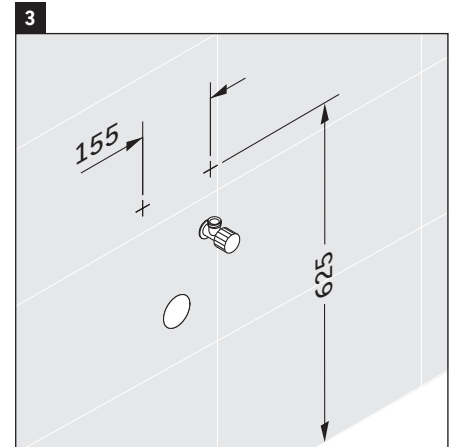

ME by Starck

Montageanleitung	Elektronik-Urinal für Batterieanschluss, Duravit Rimless®
Mounting instructions	Electronic urinal for battery connection, Duravit Rimless®
Notice de montage	Urinoir électronique avec alimentation pile, Duravit Rimless®
Montagehandleiding	Elektronisch urinoir voor batterij-aansluiting, Duravit Rimless®
Instrucciones de montaje	Urinario electrónico para la conexión de la pila, Duravit Rimless®
Istruzioni di montaggio	Orinatoio elettronico per collegamento a batteria, Duravit Rimless®
Instruções de montagem	Urinol electrónico para conexão à pilha, Duravit Rimless®
Monteringsvejledning	Elektronikurinal til batteritilslutning, Duravit Rimless®
Asennusohje	Elektroniikkaurinaali paristoliitääntään, Duravit Rimless®
Monteringsanvisning	Elektronisk urinal til batteritilkobling, Duravit Rimless®
Monteringsanvisning	Elektronisk urinoar för batterianslutning, Duravit Rimless®
Paigaldusjuhend	Elektrooniline pissuaar akuühenduse jaoks, Duravit Rimless®
Instrukcja montażu	Pisuar elektroniczny z zasilaniem bateryjnym, Duravit Rimless®
Инструкция по монтажу	Электроника писсуара для присоединения к аккумулятору, Duravit Rimless®
Montážní návod	Elektronický urinál pro připojení k baterii, Duravit Rimless®
Návod na montáž	Elektronický pisoár pre batériové pripojenie, Duravit Rimless®
Szerelési útmutató	Akkumulátoros elektromos piscoár, Duravit Rimless®
Upute za montažu	Elektronički pisoar s priključkom za baterije, Duravit Rimless®
Instrucțiuni de instalare	Pisoar cu sistem electronic pentru conexiune baterie, Duravit Rimless®
Navodila za montažo	Elektronski pisoar za priklop na baterijo, Duravit Rimless®
Ръководство за монтаж	Електронен писоар на батерии, Duravit Rimless®
Montāžas instrukcija	Pisuārs ar elektronisko vadības sistēmu darbībai ar baterijām, Duravit Rimless®
Montavimo instrukcija	Elektroninis pisuaras su baterijų jungtimi, Duravit Rimless®
Montaj kılavuzu	Pil bağlantılı elektronik pisuar, Duravit Rimless®
安装说明	直流感应小便器, Duravit Rimless®
설치 설명서	배터리 연결용 전자 소변기, Duravit Rimless®
取り付け説明書	バッテリー接続仕様小便器, Duravit Rimless®
دليل التركيب	مبولة إلكترونية خاصة بالتوصيل بالبطارية, مرحاض Duravit Rimless®
# 280931..00	#280931..92
# 280931..07	