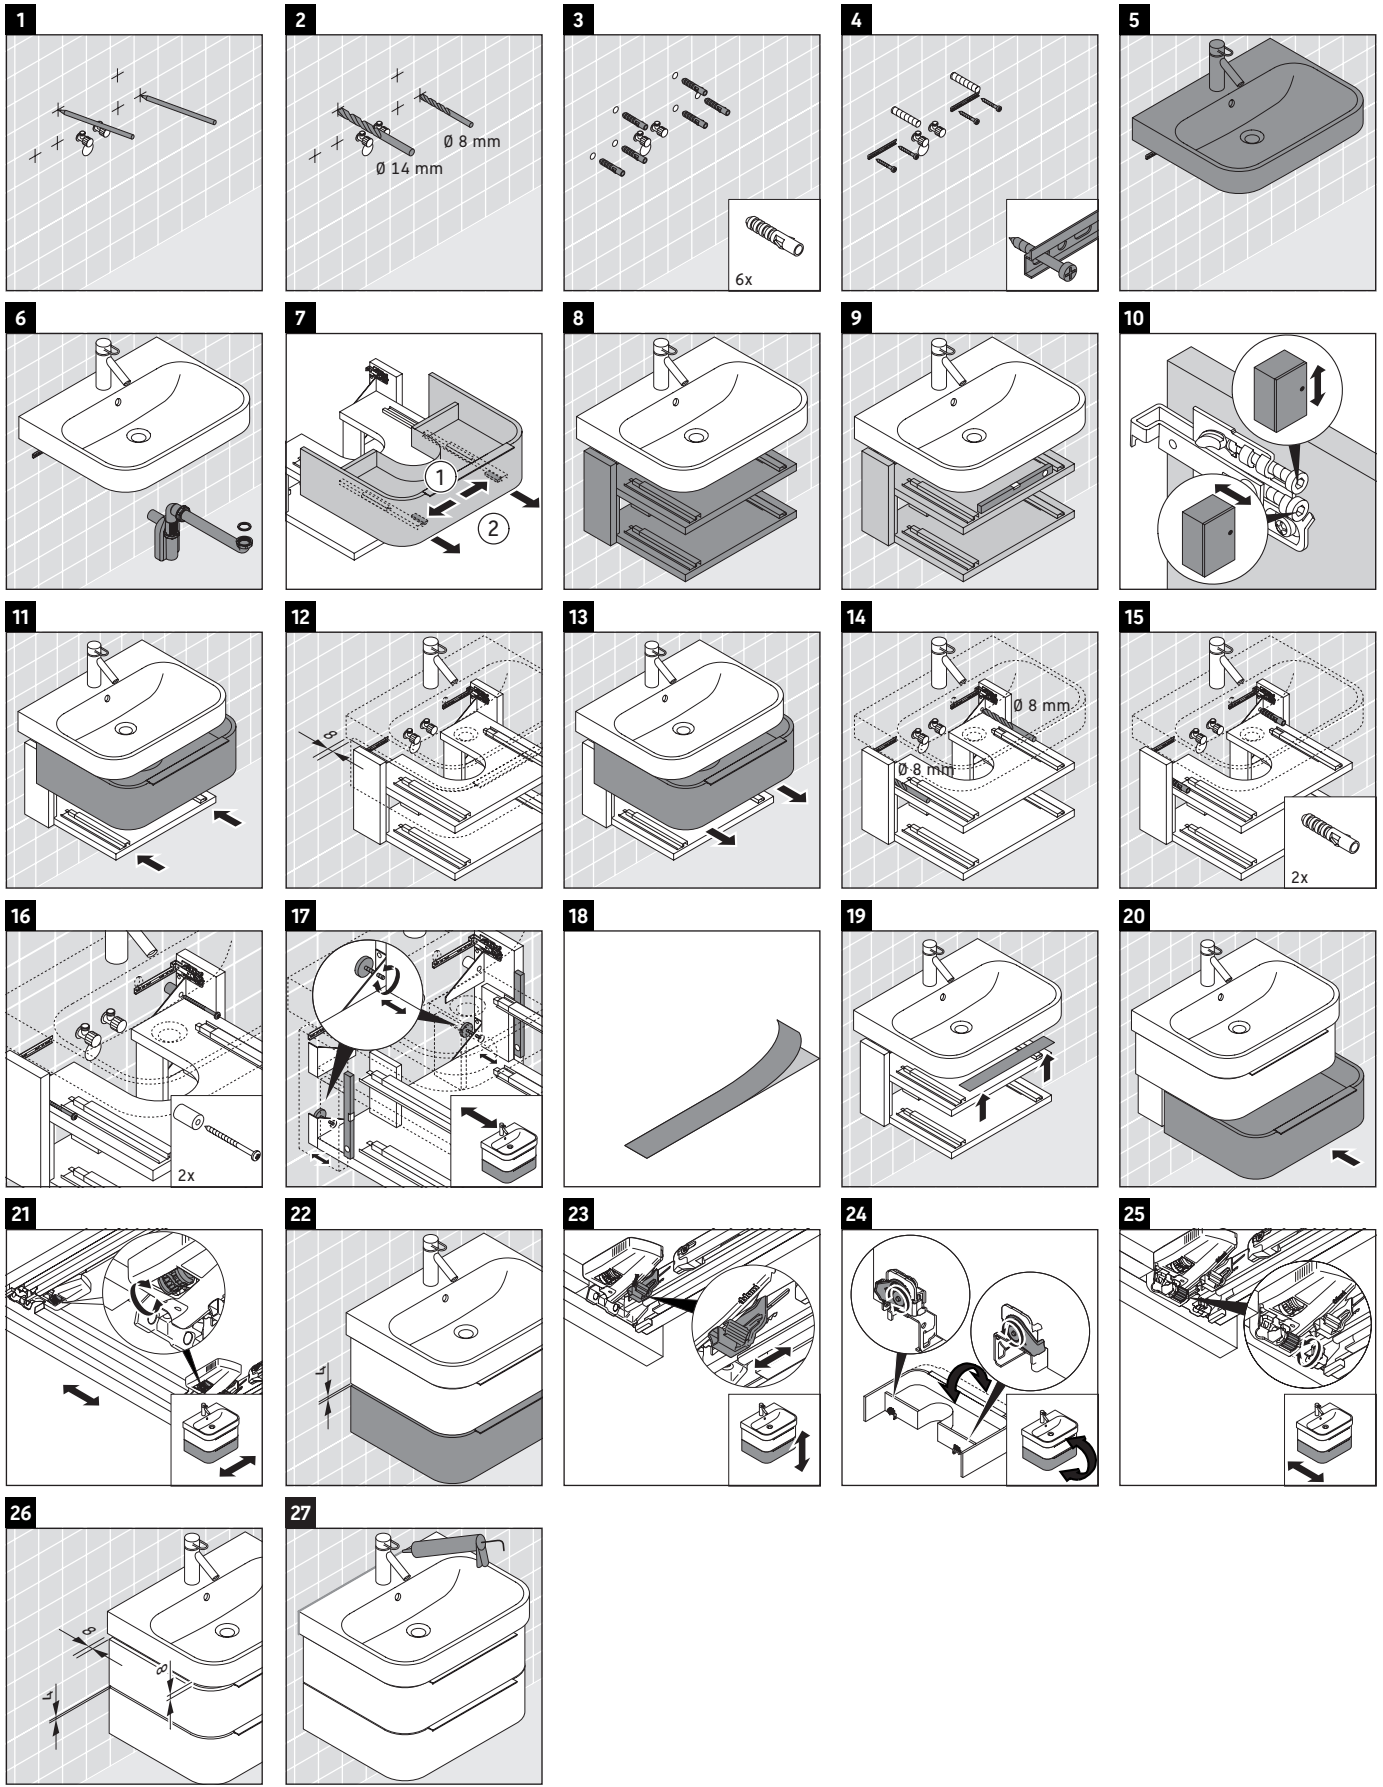

Duravit AG, Werderstr. 36, 78132 Hornberg, Germany, Phone +49 78 33 700, Fax +49 78 33 70 289, info@duravit.de, www.duravit.de