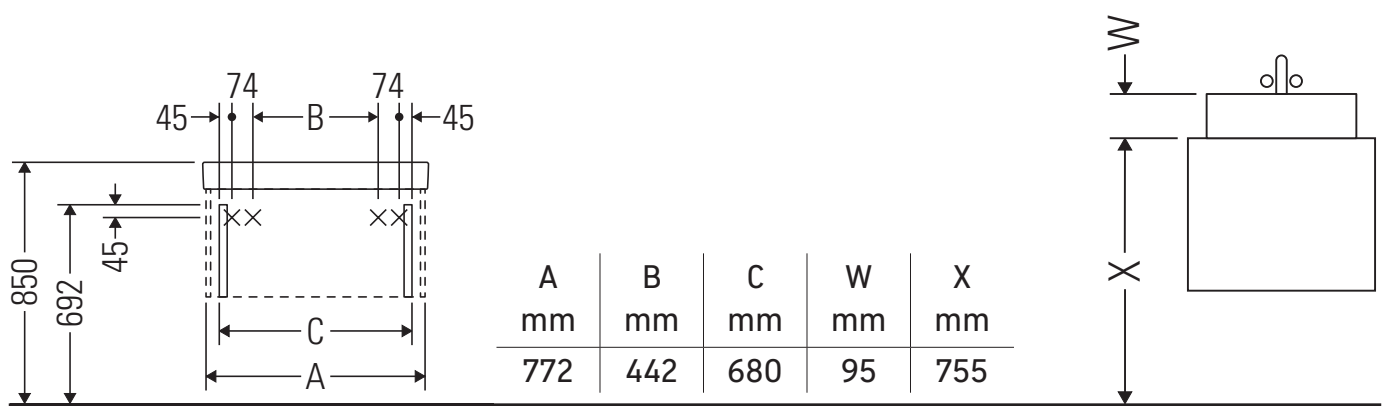

Happy D.2

H2 6365

Montageanleitung

Happy D.2 # 231880

Kein direkter Wand- und Möbelanschluss möglich.

Verwendungshinweise

Die Badmöbelserie entspricht den gültigen Normen und Richtlinien zum Zeitpunkt der Auslieferung und ist für den Einsatz in Bädern konzipiert. Eine direkte Benetzung mit Wasser z. B. beim Duschen ist zu vermeiden.