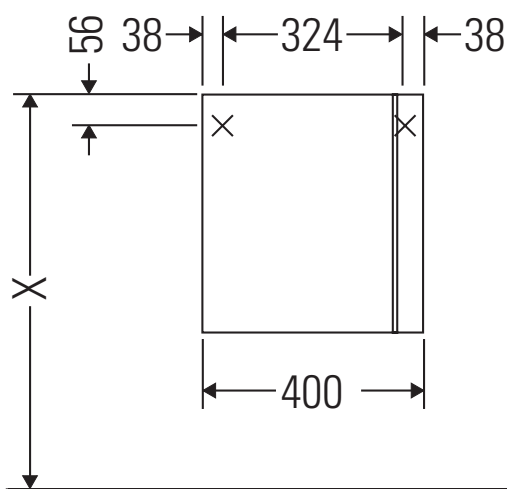

## Montageanleitung

W mm	X mm
130	720

Vero # 070445