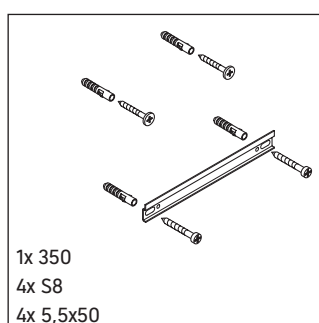

## Montageanleitung

W mm	X mm
130	720

Vero # 070445