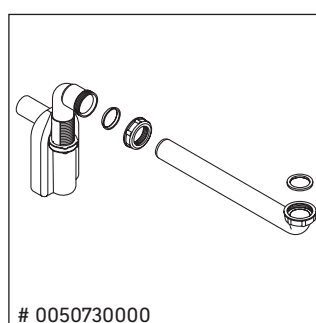

# # VE 6271 L/R

## Montageanleitung

W mm	X mm
130	720

Vero # 070445