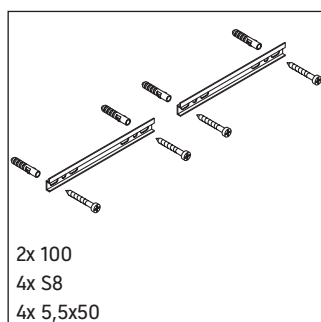

Fogo

F0 9556

Montageanleitung

Verwendungshinweise

Die Badmöbelserie entspricht den gültigen Normen und Richtlinien zum Zeitpunkt der Auslieferung und ist für den Einsatz in Bädern konzipiert. Eine direkte Benetzung mit Wasser z. B. beim Duschen ist zu vermeiden.