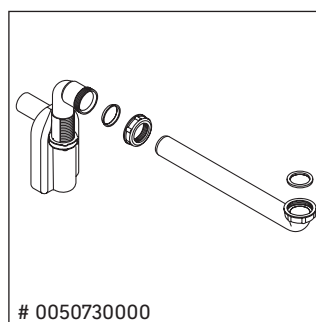

Fogo

F0 9556

Montageanleitung

Verwendungshinweise

Die Badmöbelserie entspricht den gültigen Normen und Richtlinien zum Zeitpunkt der Auslieferung und ist für den Einsatz in Bädern konzipiert. Eine direkte Benetzung mit Wasser z. B. beim Duschen ist zu vermeiden.