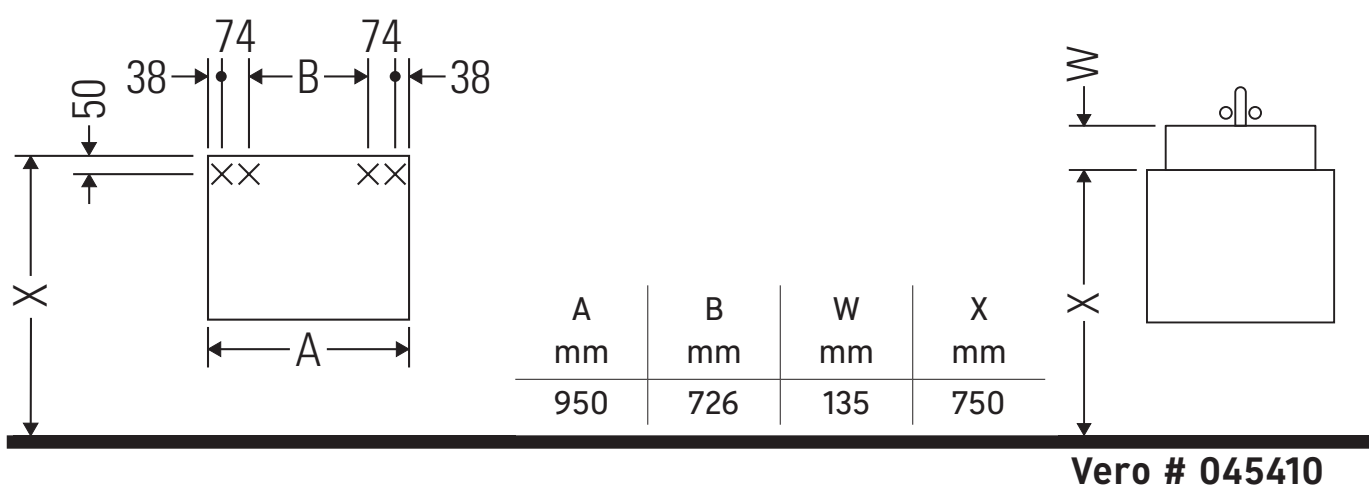

Fogo

F0 9556

Montageanleitung

Verwendungshinweise

Die Badmöbelserie entspricht den gültigen Normen und Richtlinien zum Zeitpunkt der Auslieferung und ist für den Einsatz in Bädern konzipiert. Eine direkte Benetzung mit Wasser z. B. beim Duschen ist zu vermeiden.